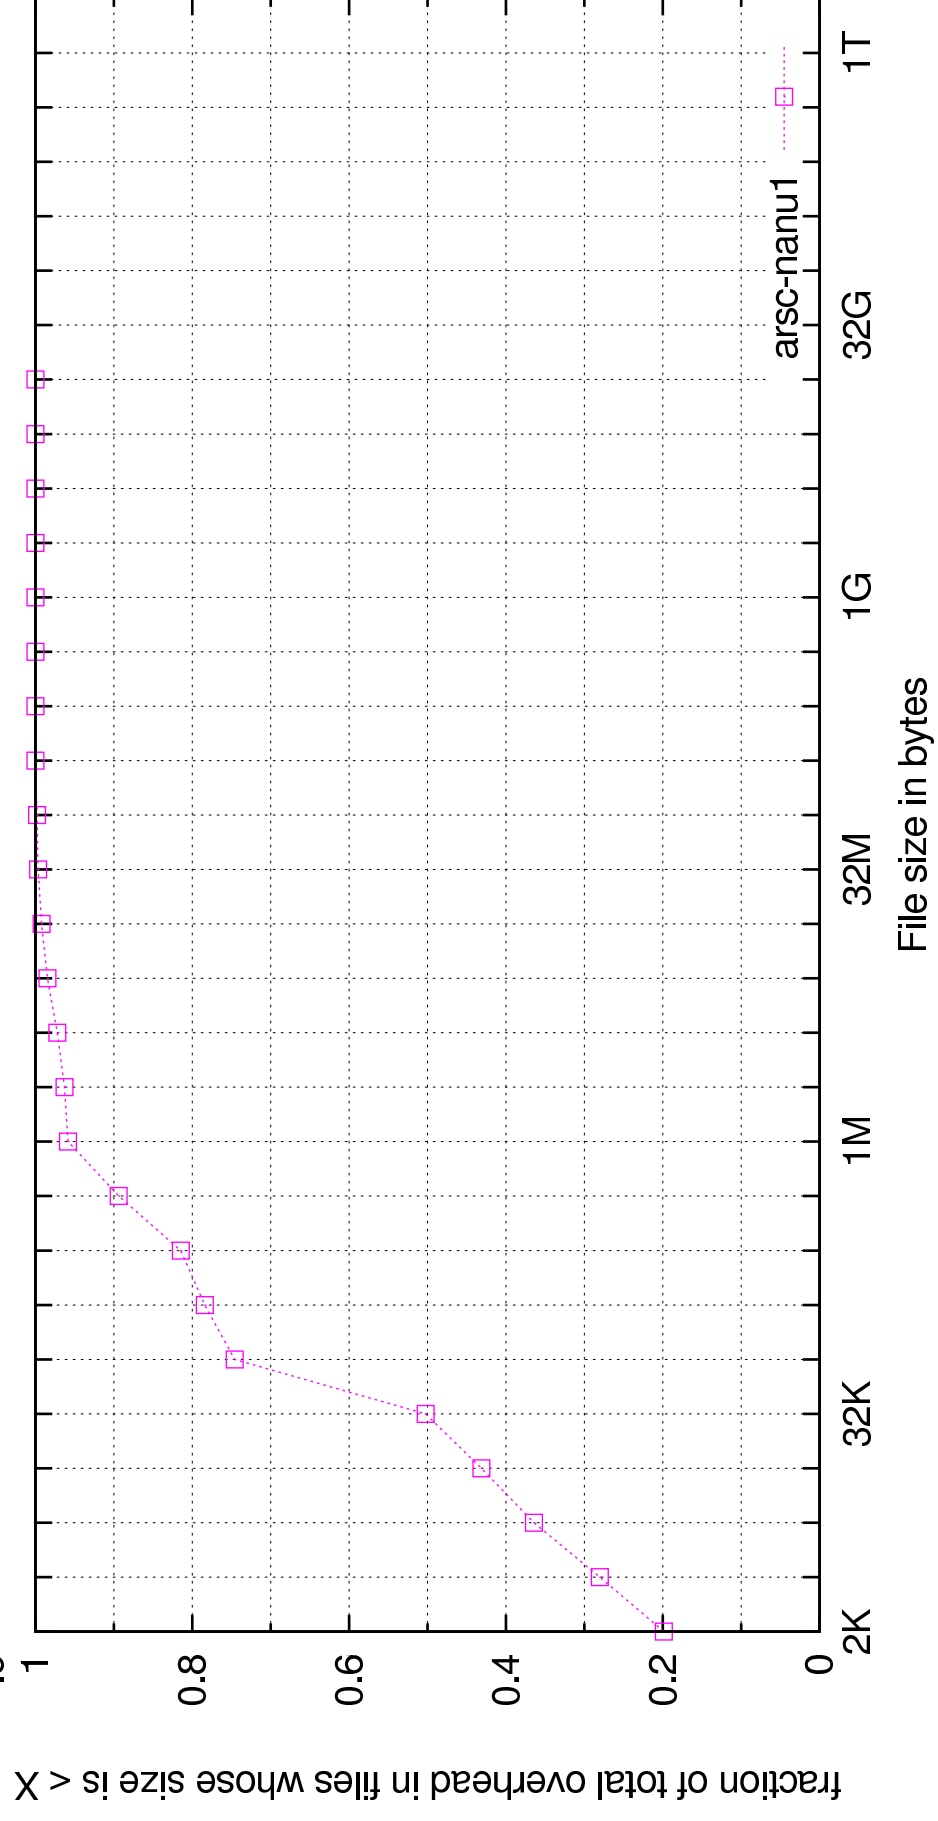

dirents-entries-cdf.ep

dirkb-bytes-cdf.ep

dirkb-dirs-cdf.ep

filesize-bytes-cdf.eps

filesize-files-cdf.ep

mtime-bytes-cdf.ep

fraction of total size whose age is < X

arsc-nanu1

0D 2D 32D 1KD

mtime in days

mtime-files-cdf.eps

neg-bytes-cdf.ep

neg-files-cdf.ep

pos-bytes-cdf.eps

pos-files-cdf.ep