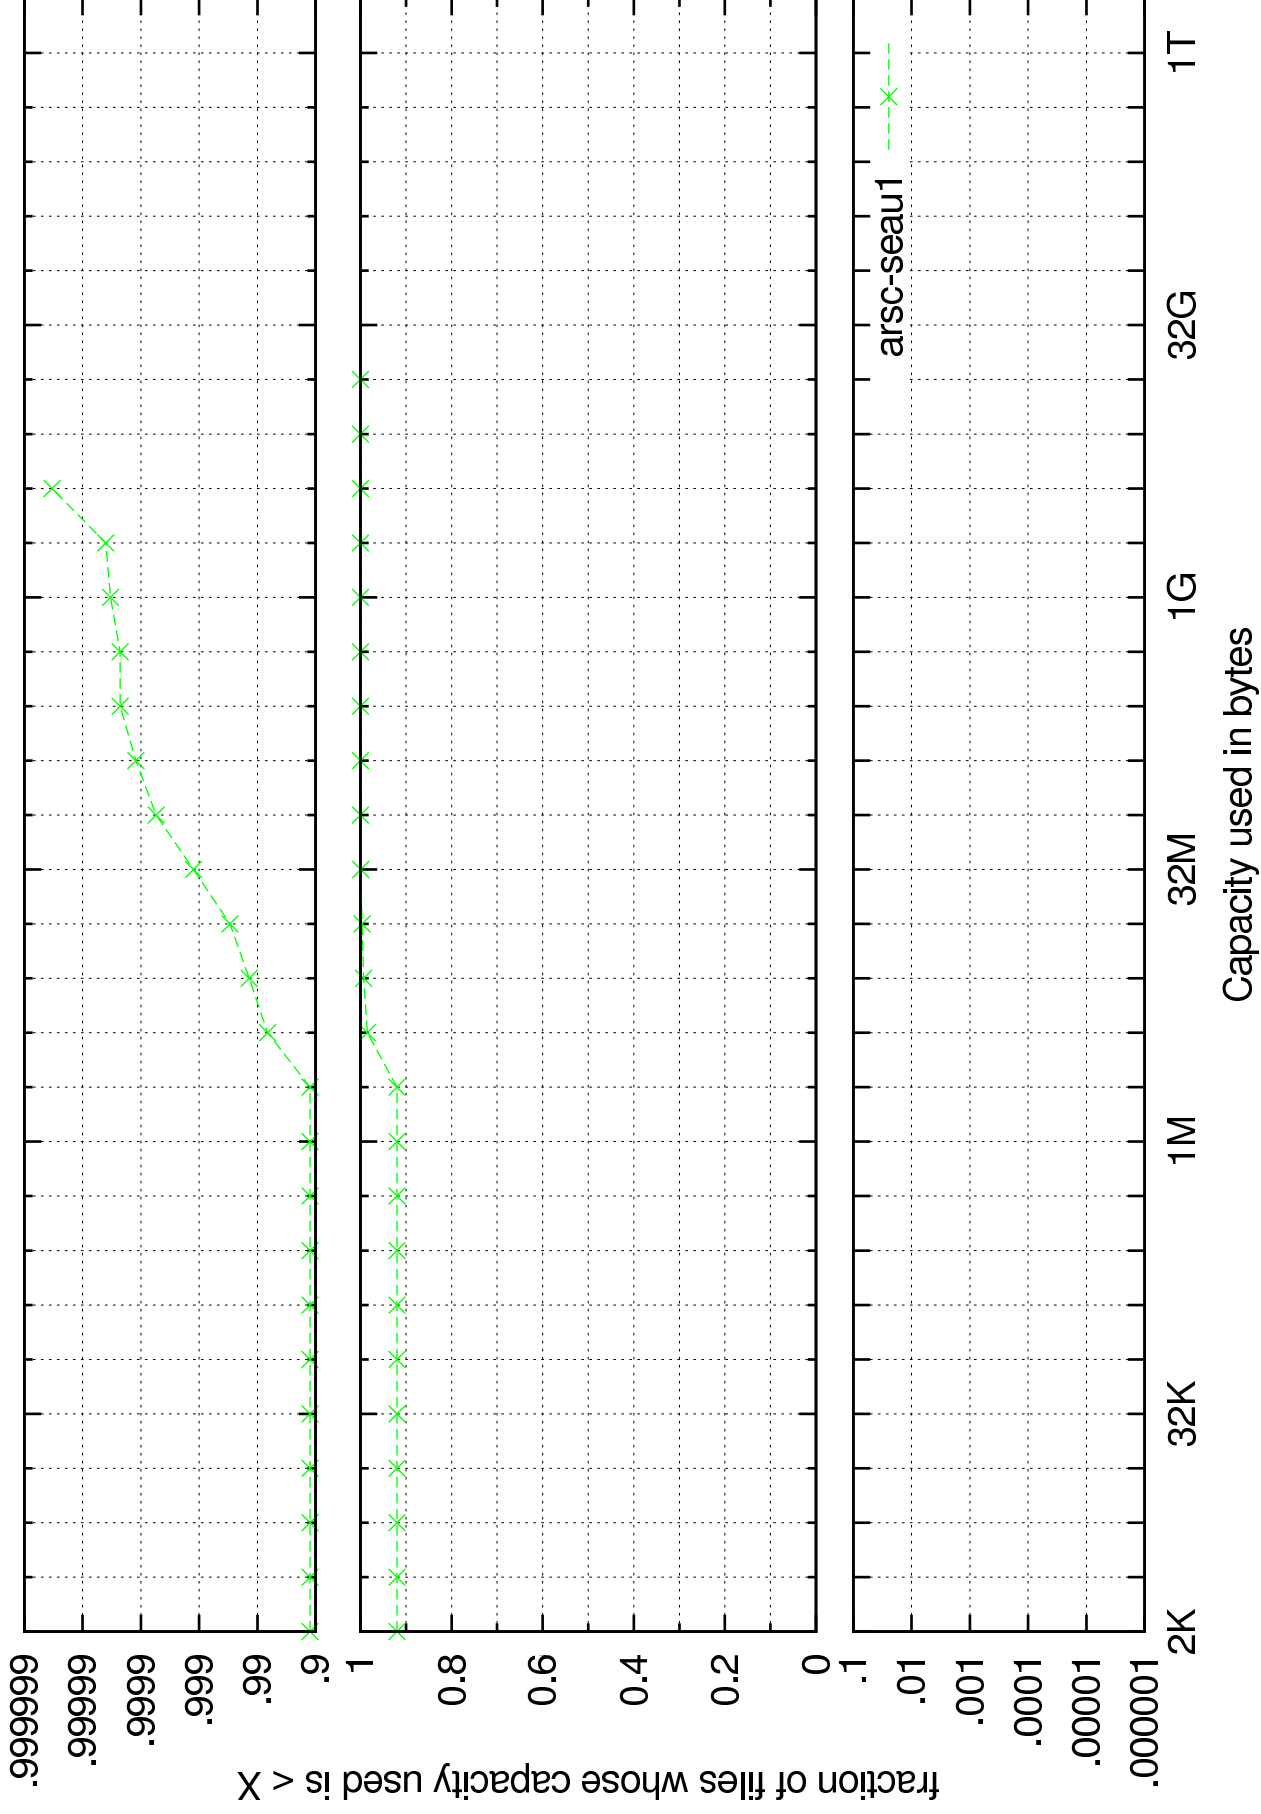

atime-bytes-cdf.ep

access time in days

atime-files-cdf.ep

capused-bytes-cdf.ep

capused-files-cdf.ep

citime-bytes-cdf.ep

dirents-dirs-cdf.ep

dirents-entries-cdf.ep