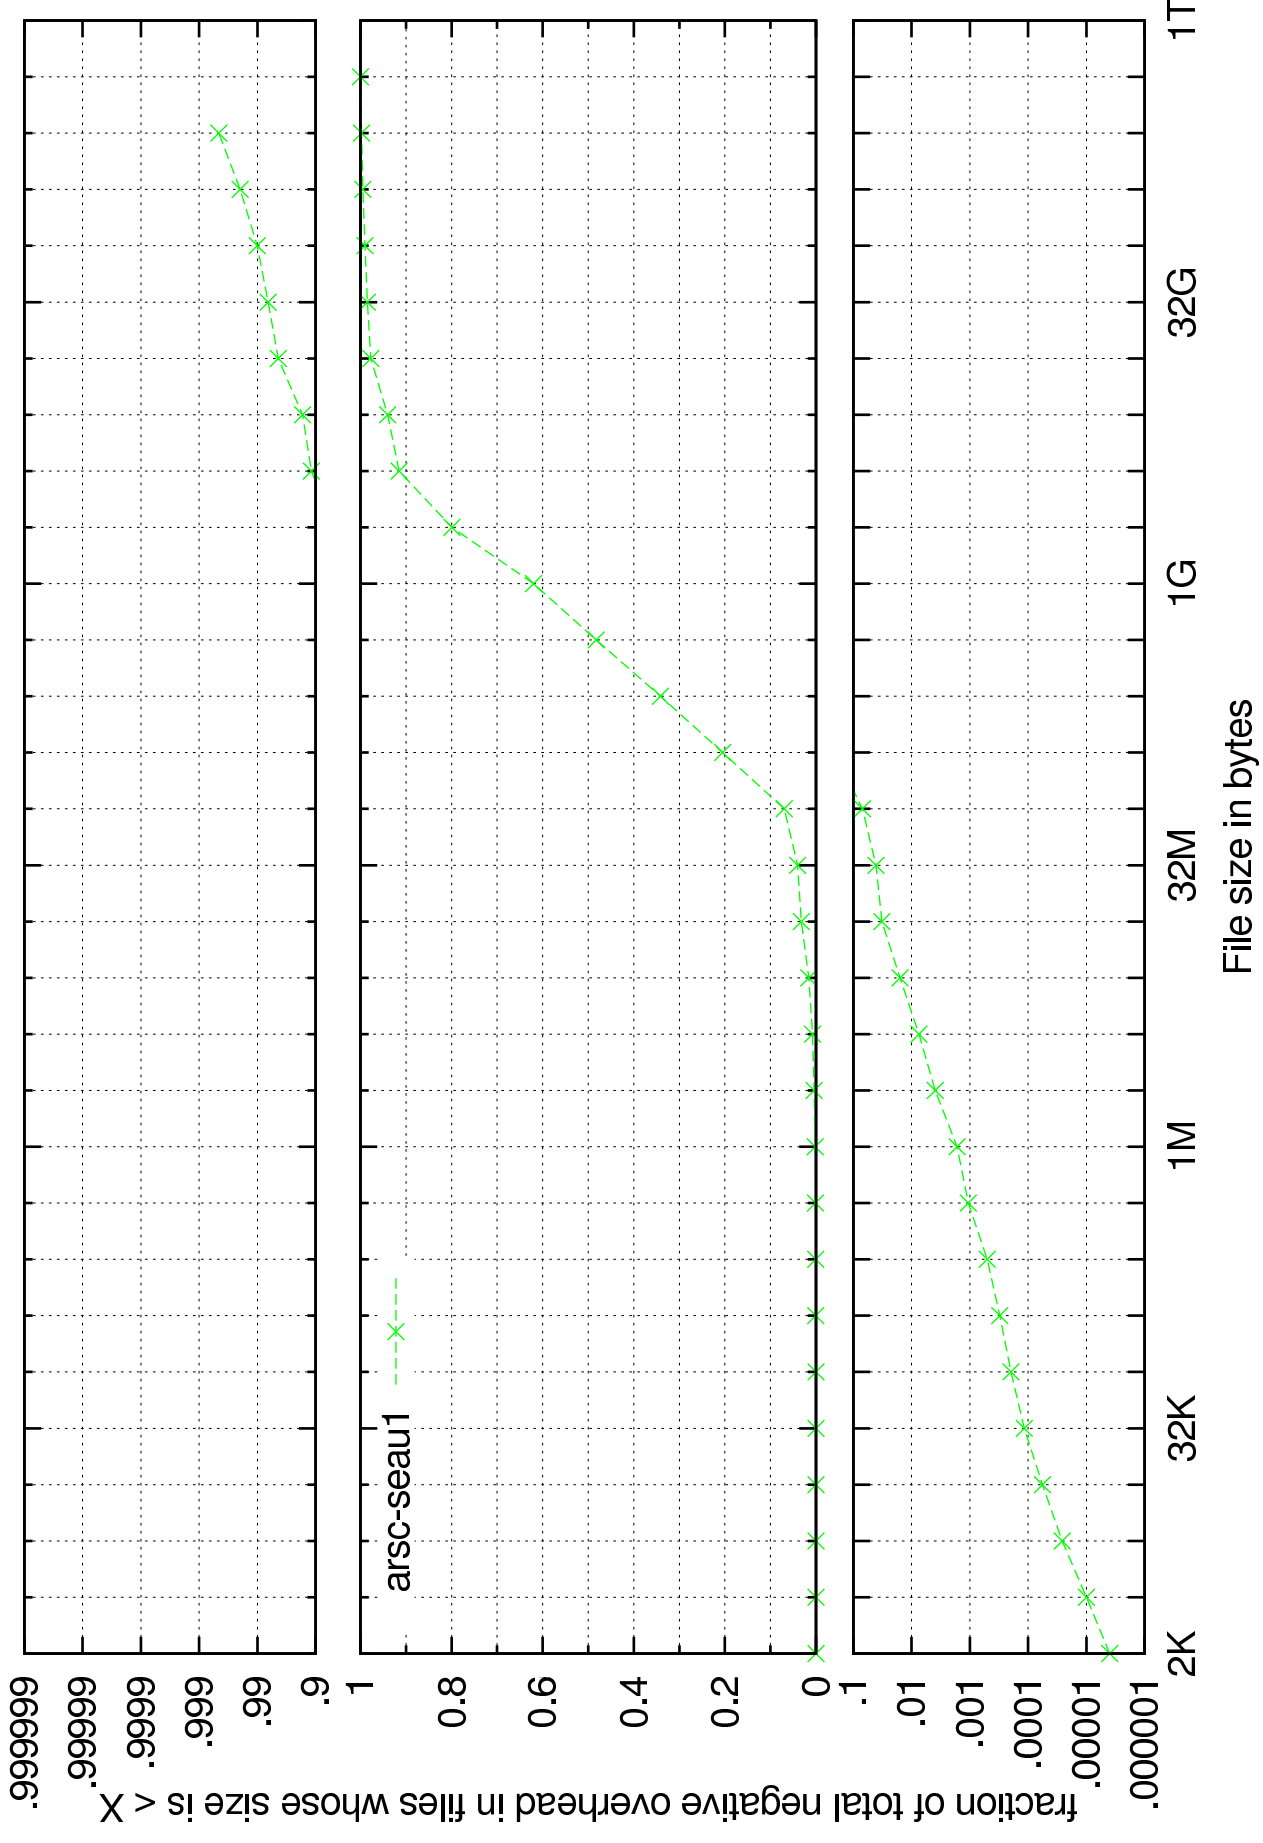

dirkb-dirs-cdf.ep

filesize-bytes-cdf.eps

filesize-files-cdf.ep

mtime-bytes-cdf.ep

mtime in days

mtime-files-cdf.eps

neg-bytes-cdf.ep

neg-files-cdf.ep