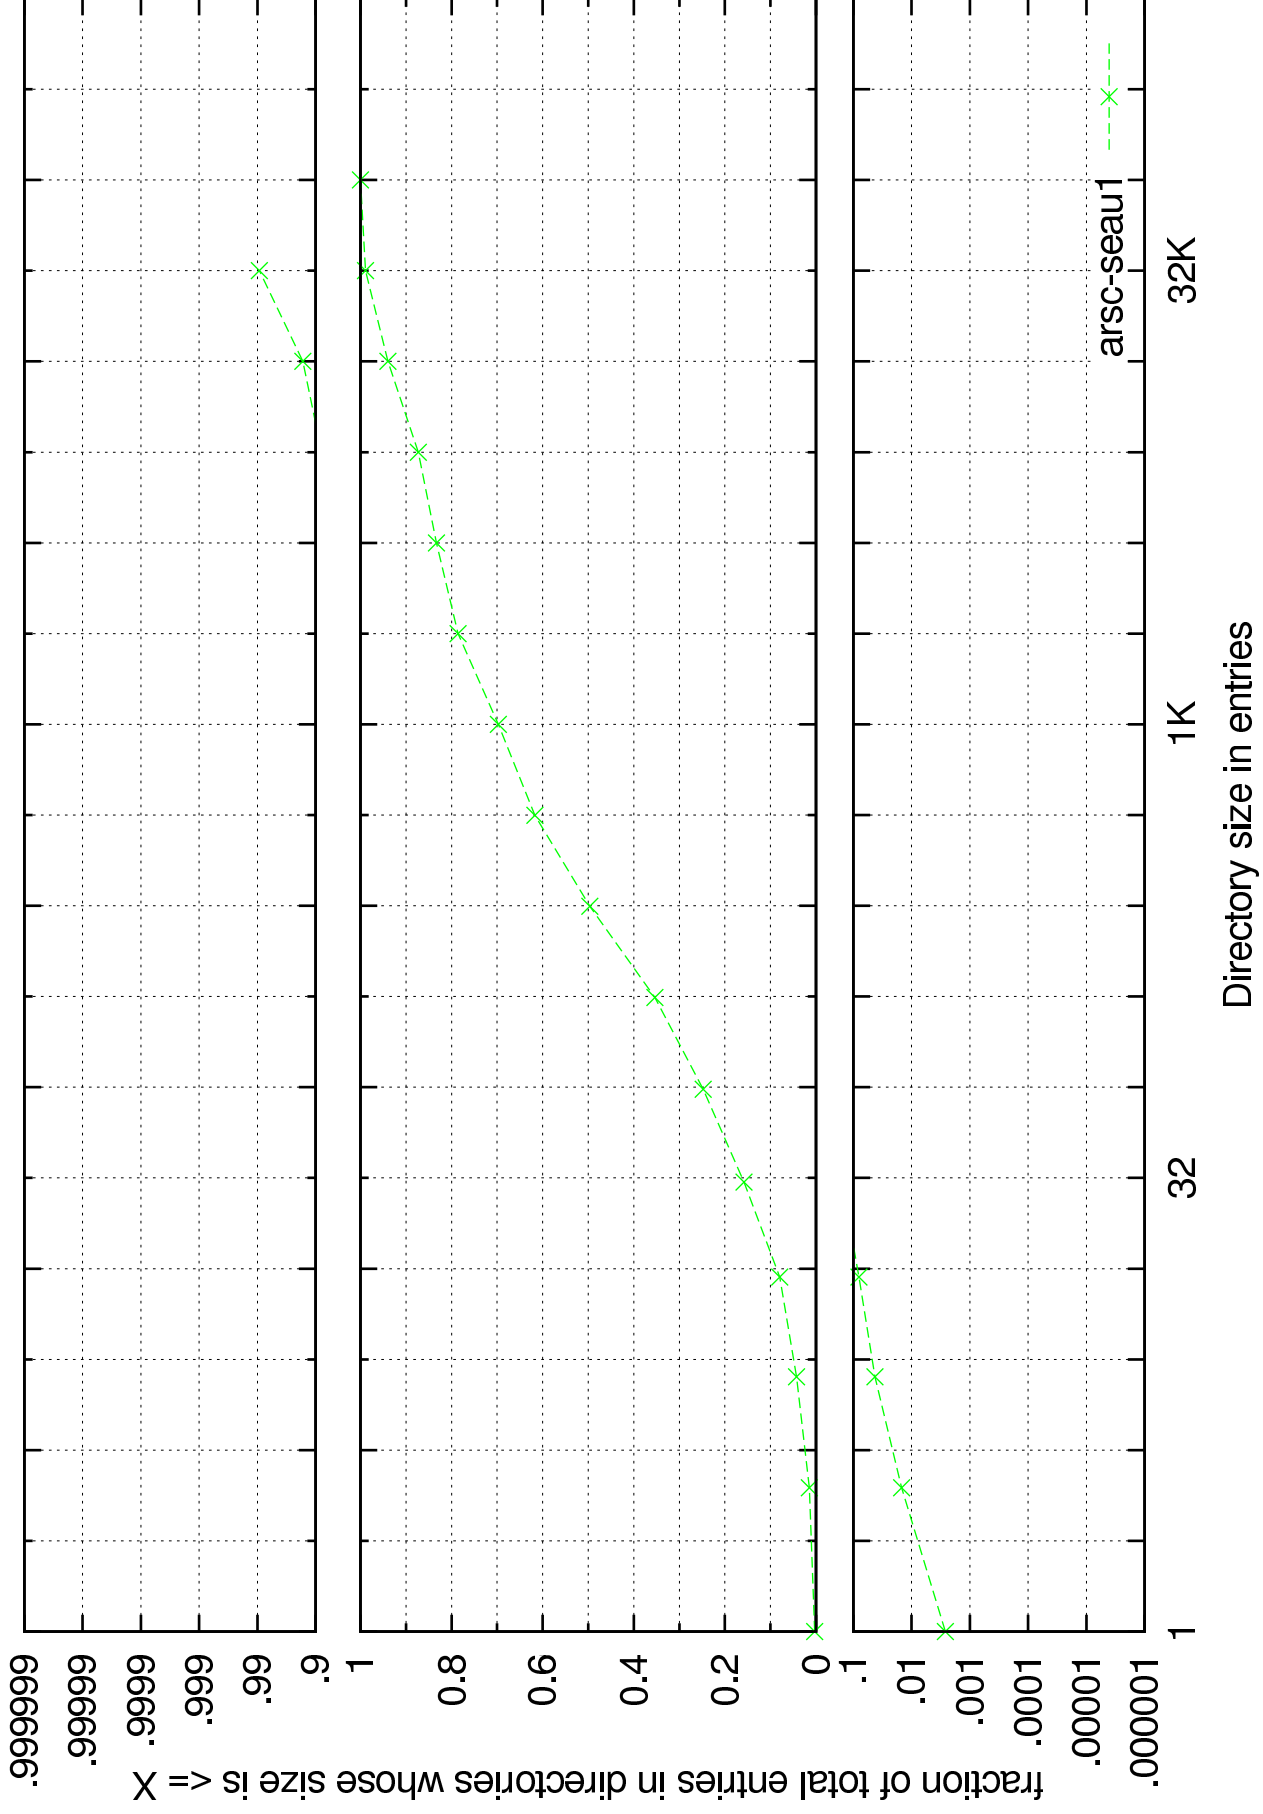

atime-bytes-cdf.ep

access time in days

atime-files-cdf.ep

capused-bytes-cdf.ep

capused-files-cdf.ep

citime-bytes-cdf.ep

dirents-dirs-cdf.ep

dirents-entries-cdf.ep

pos-bytes-cdf.eps

fraction of total overhead in files whose size is < X

pos-files-cdf.ep