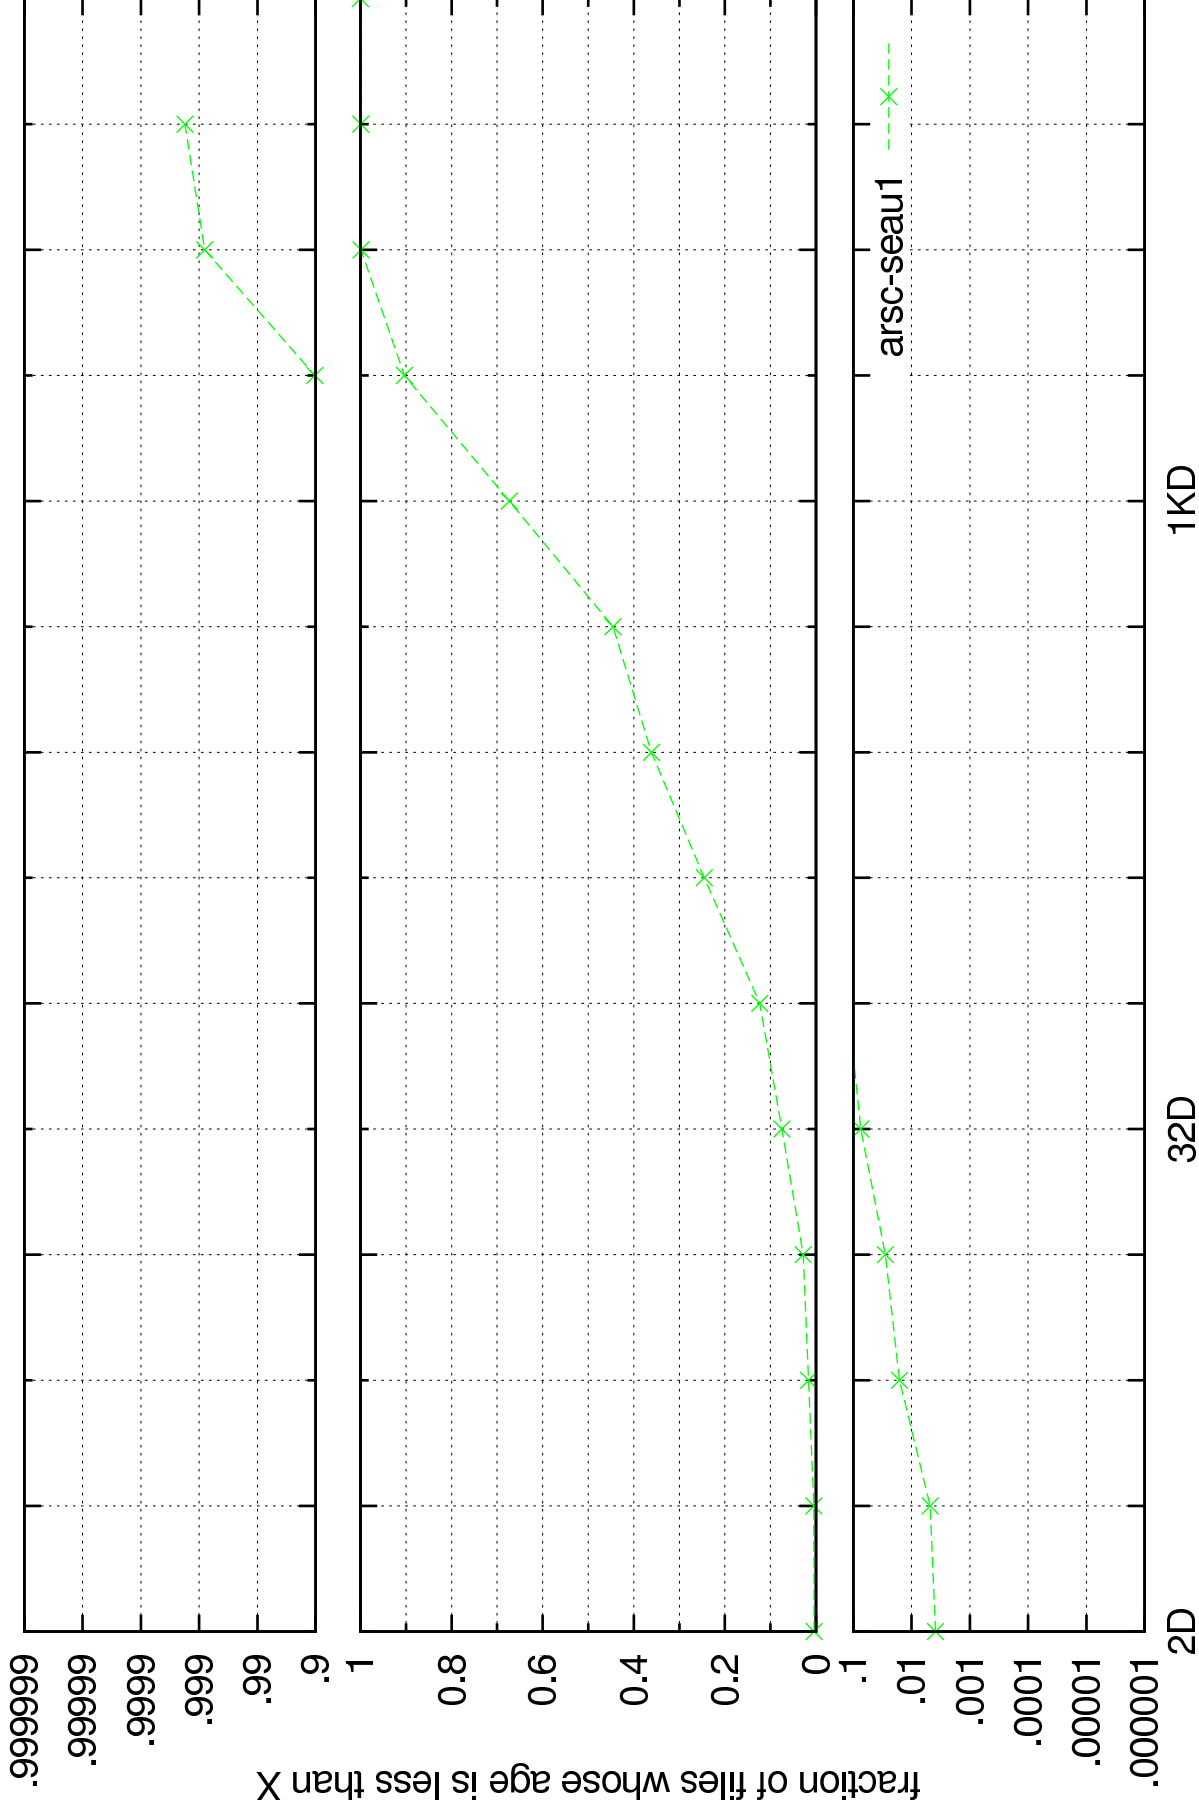

atime-bytes-cdf.ep

access time in days

atime-files-cdf.ep

capused-bytes-cdf.ep

capused-files-cdf.ep

citime-bytes-cdf.ep

dirents-dirs-cdf.ep

dirents-entries-cdf.ep