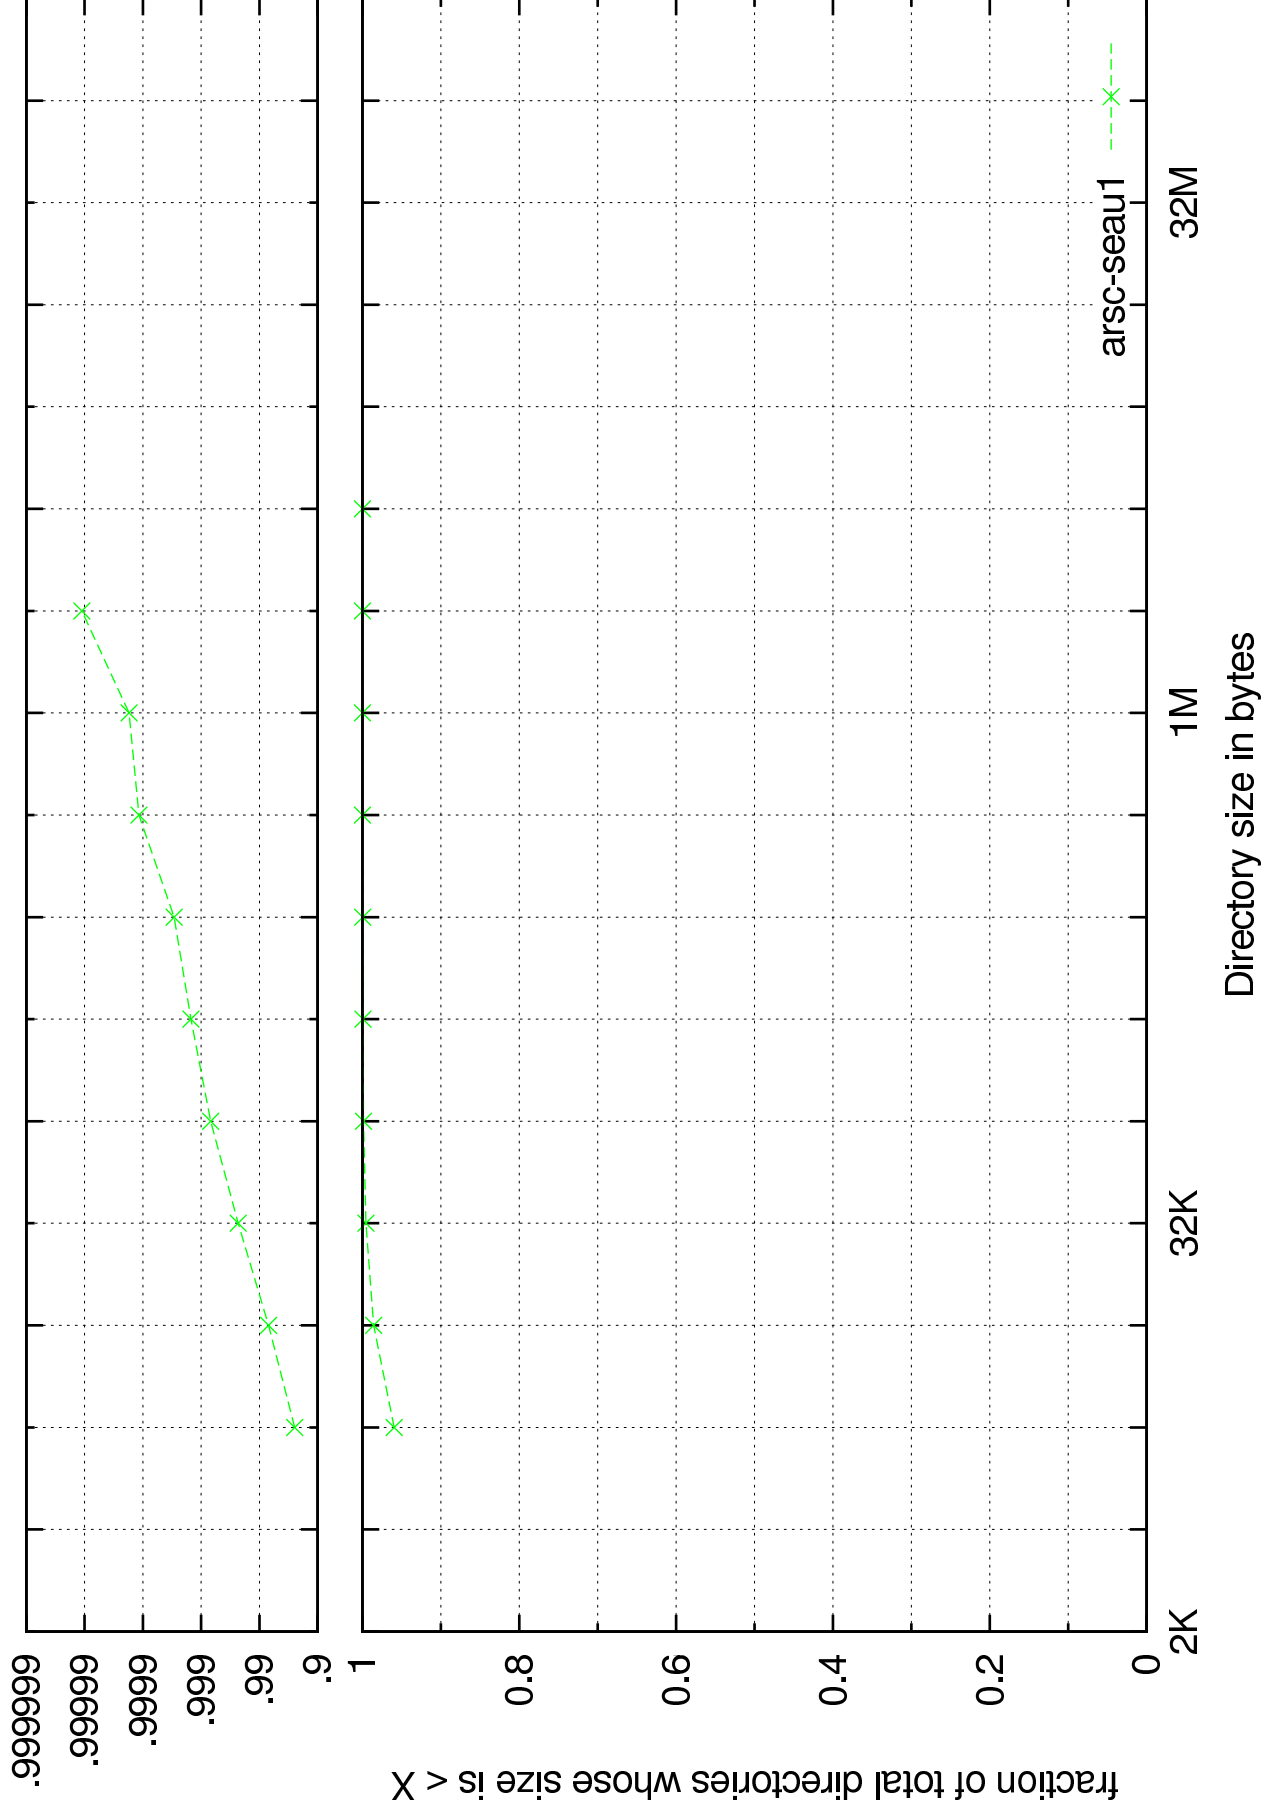

dirkb-dirs-cdf.ep