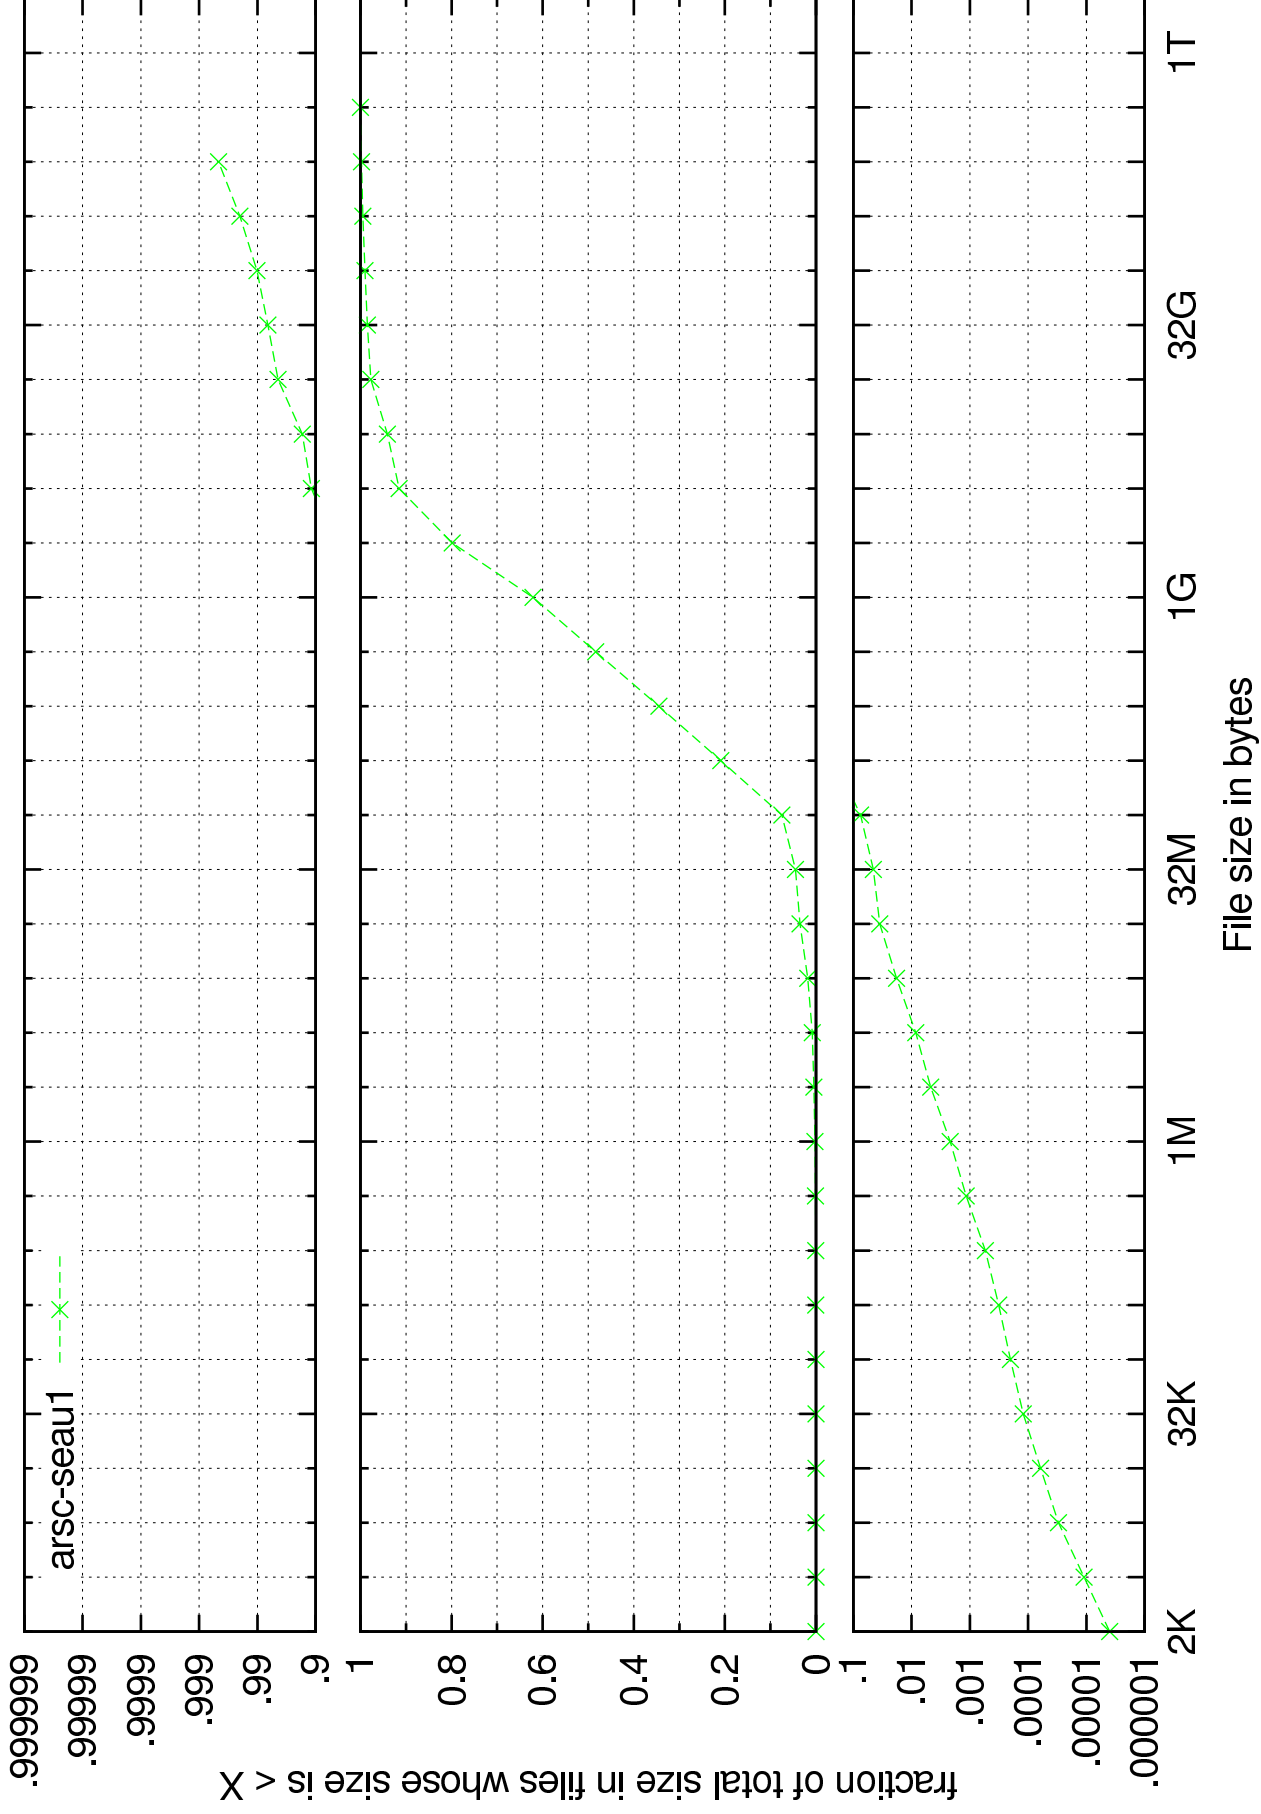

filesize-bytes-cdf.eps