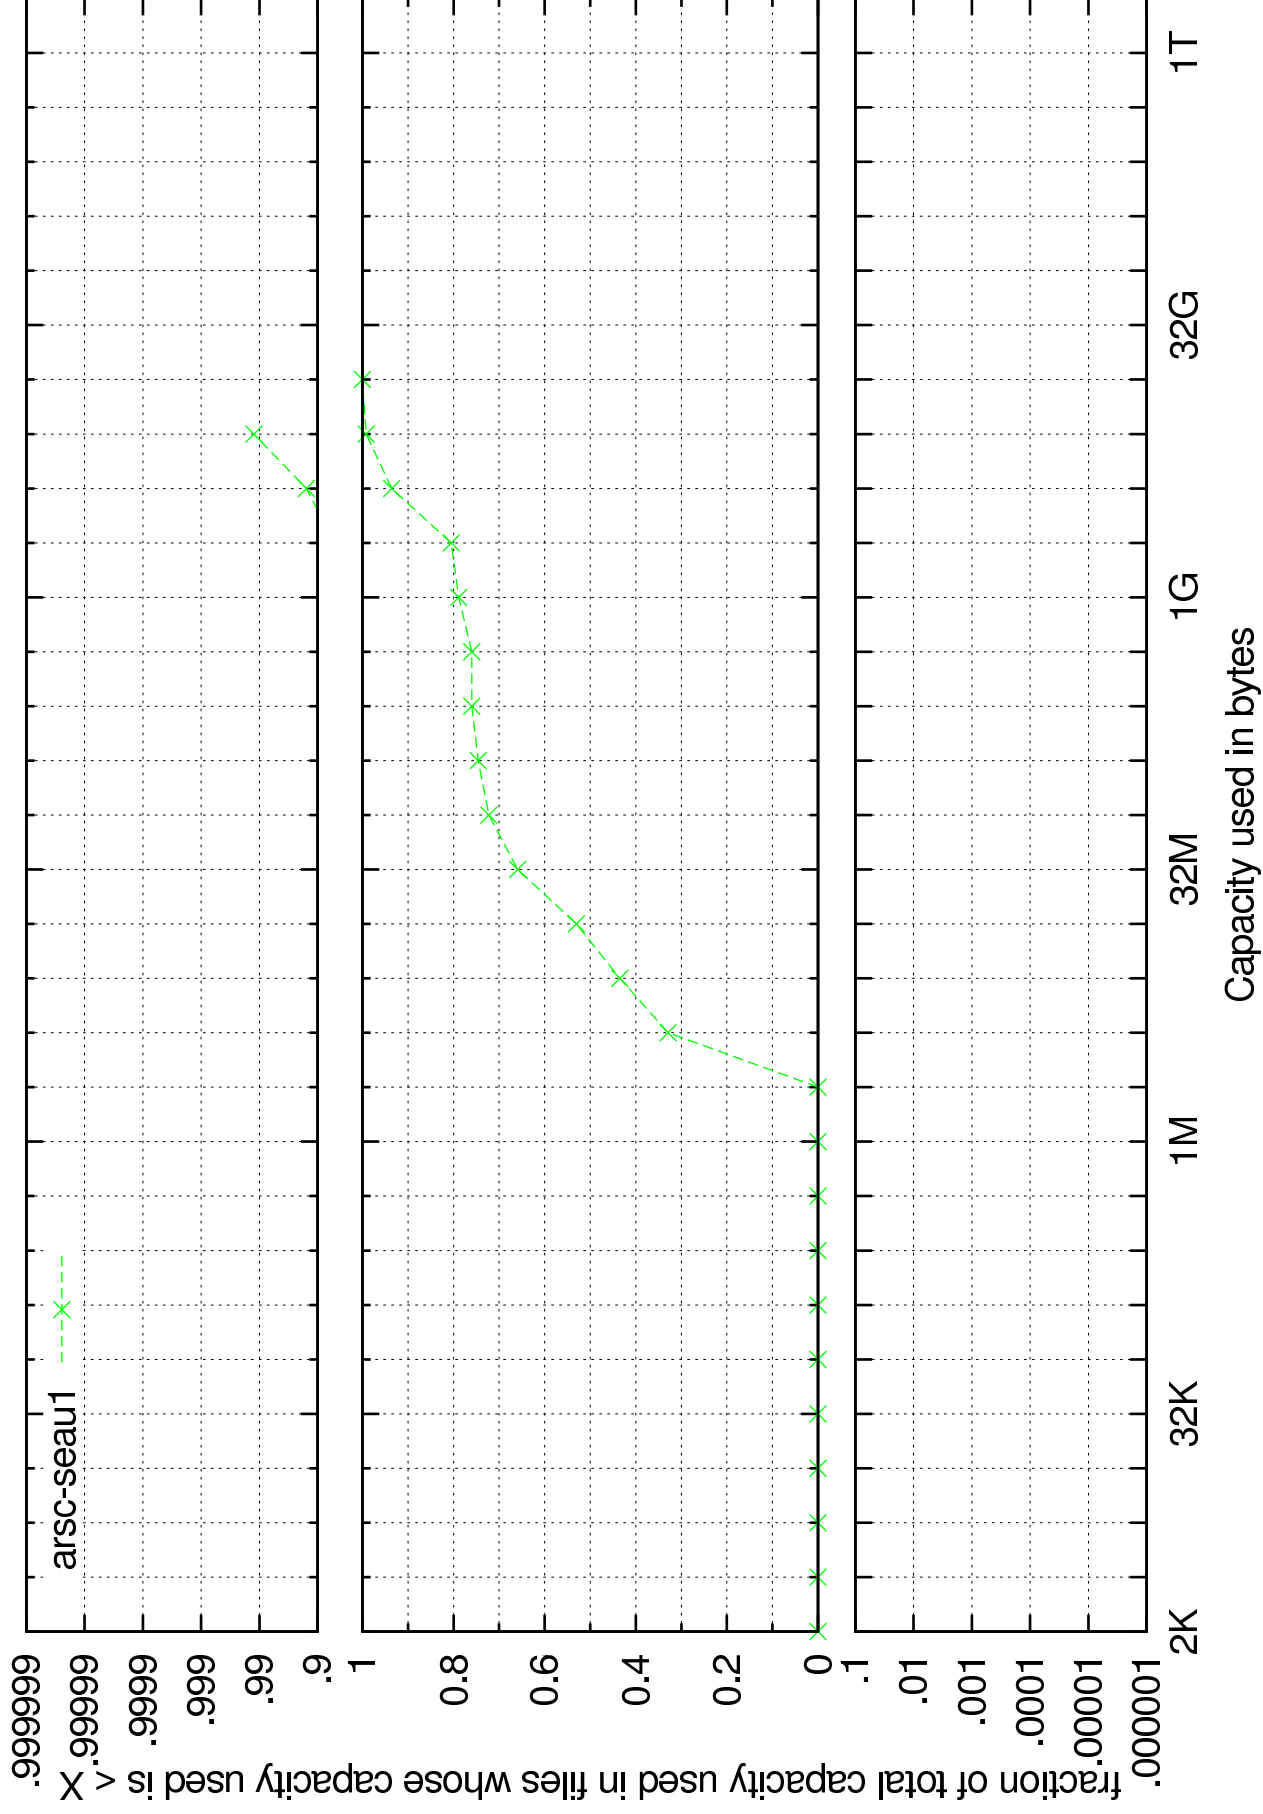

atime-bytes-cdf.ep

access time in days

atime-files-cdf.ep

capused-bytes-cdf.ep

capused-files-cdf.ep

citime-bytes-cdf.ep

dirents-dirs-cdf.ep

dirents-entries-cdf.ep