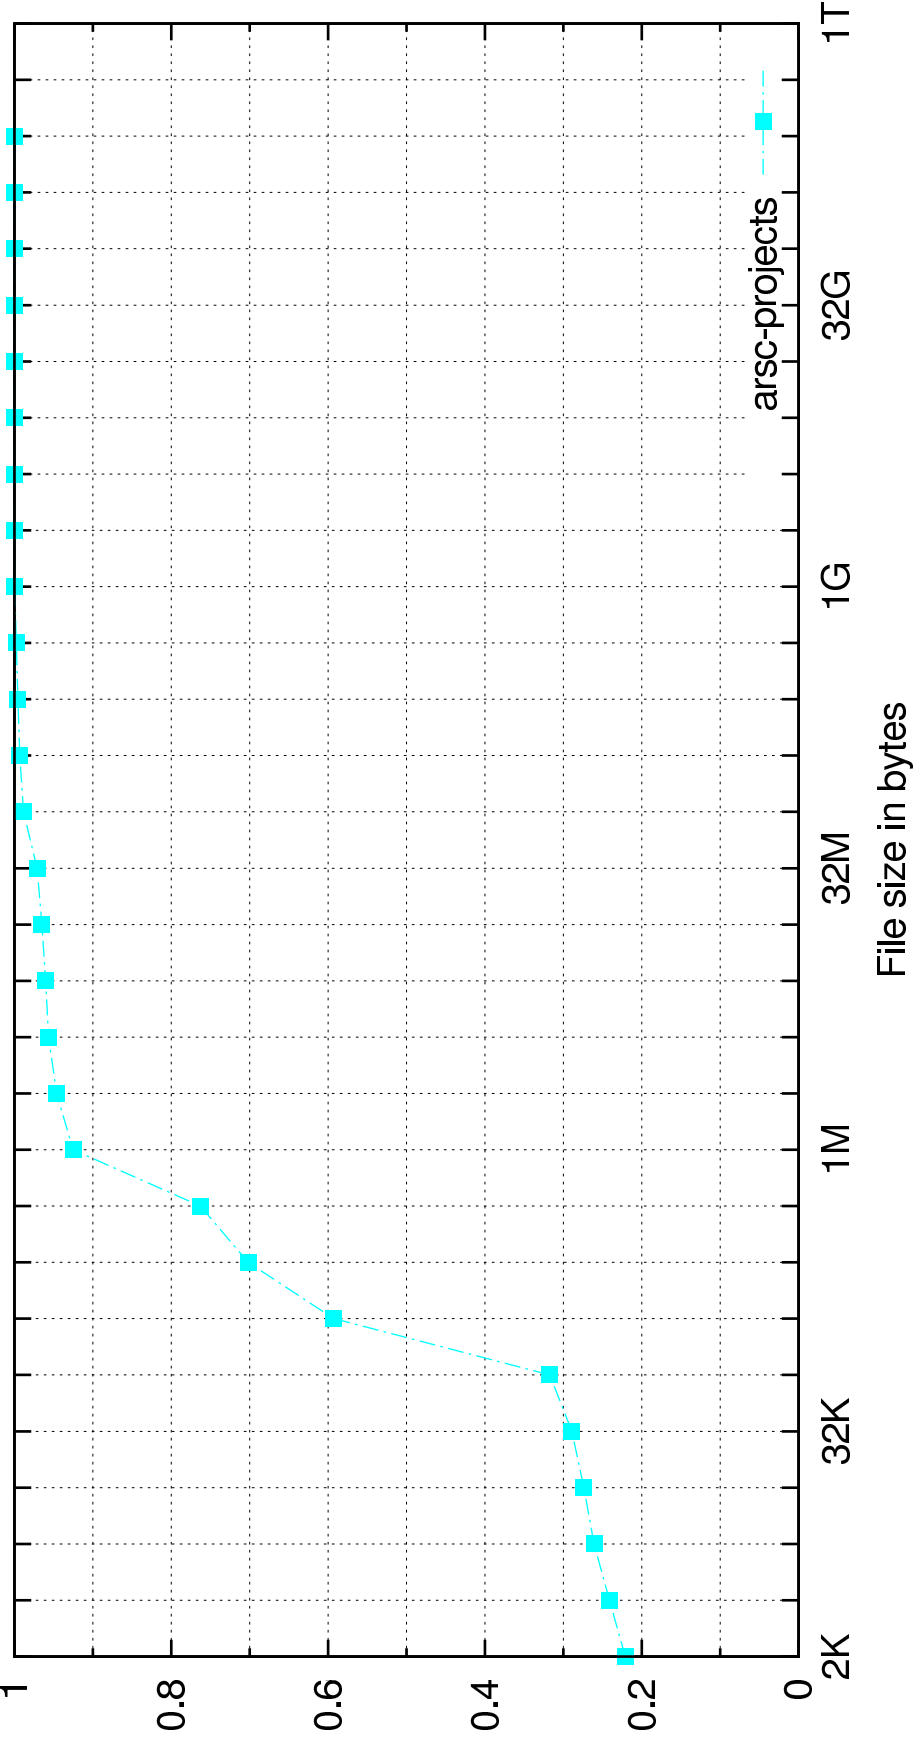

dirkb-dirs-cdf.ep

filesize-bytes-cdf.eps

filesize-files-cdf.ep

mtime-files-cdf.eps

neg-bytes-cdf.ep

neg-files-cdf.ep

fraction of negative overhead files whose file size is $\leq X$

arsc-projects