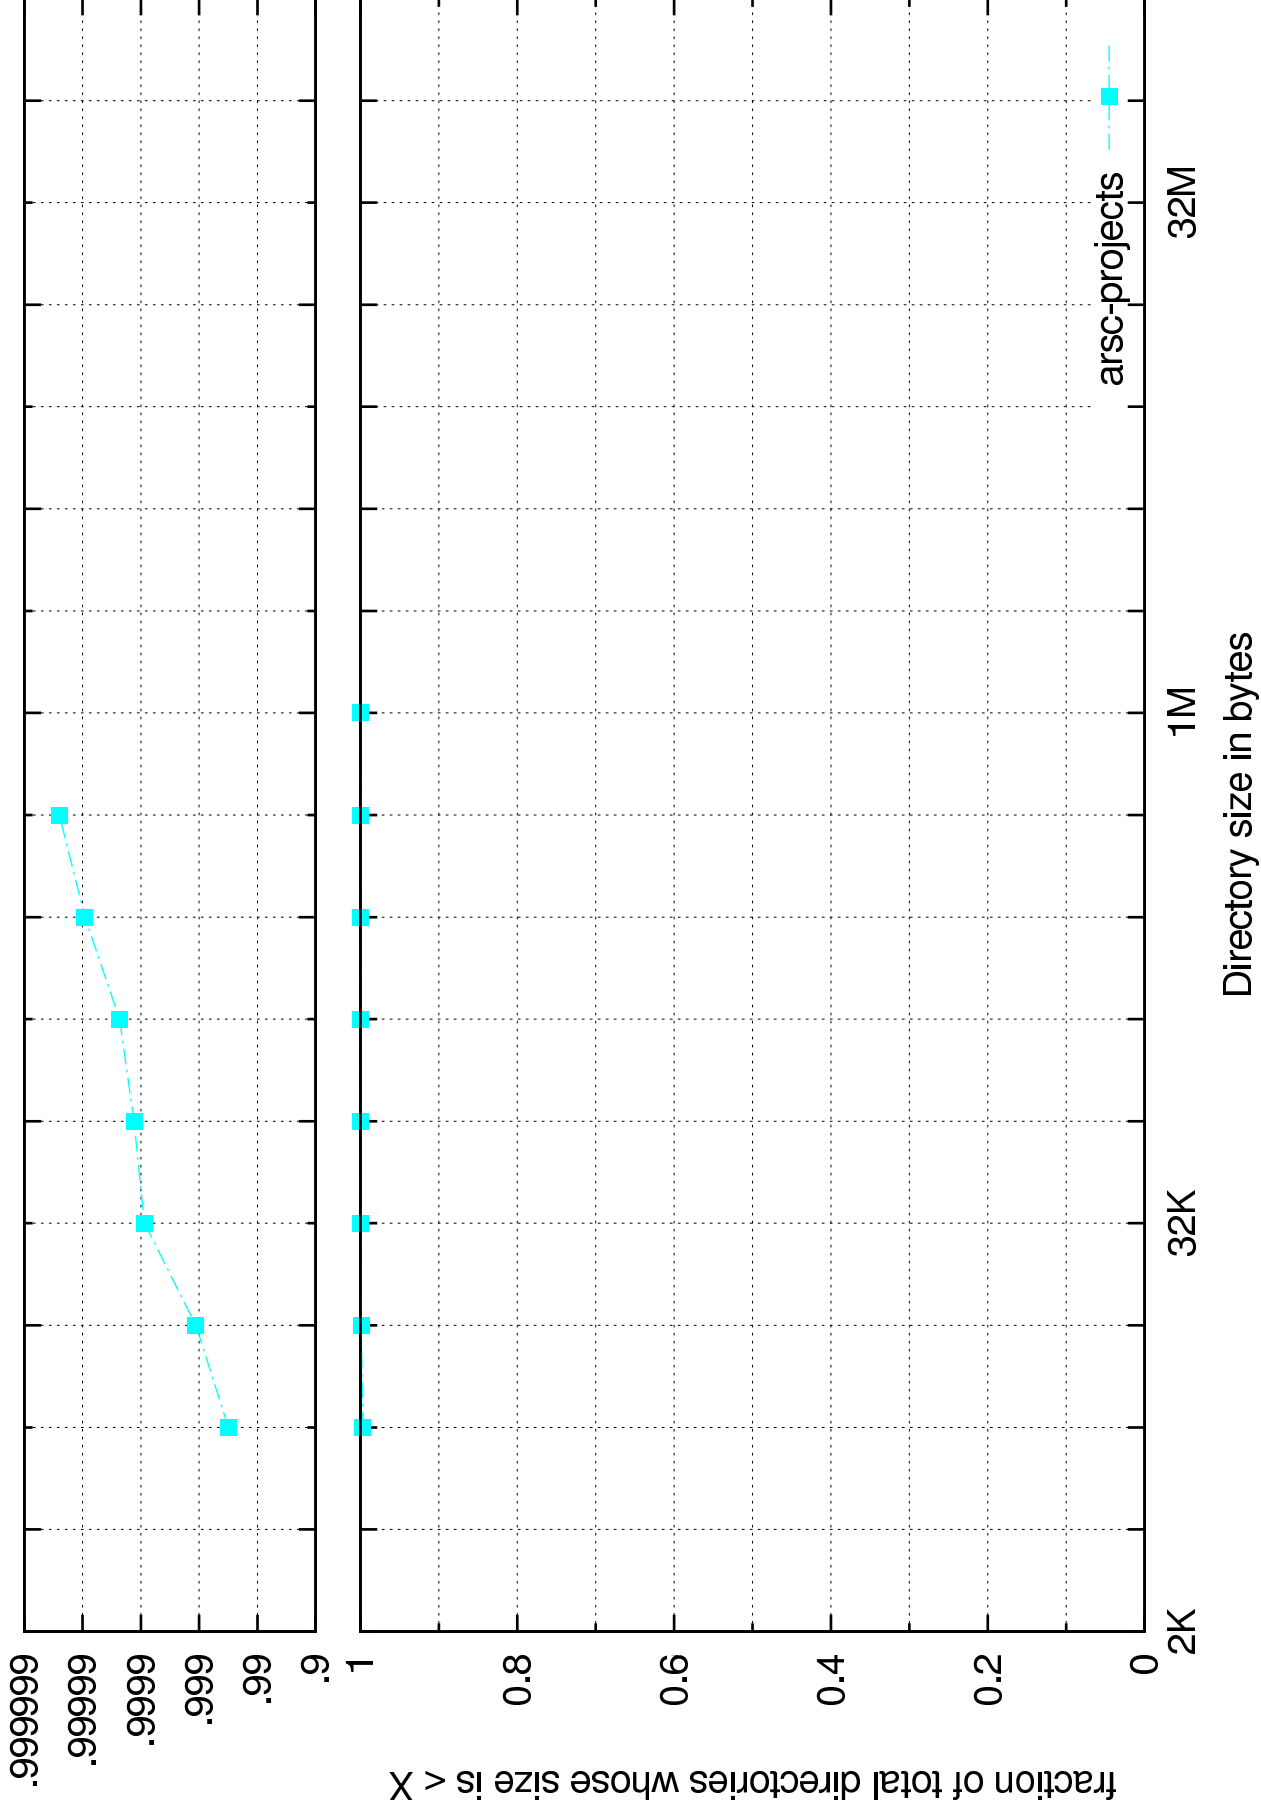

dirkb-dirs-cdf.ep