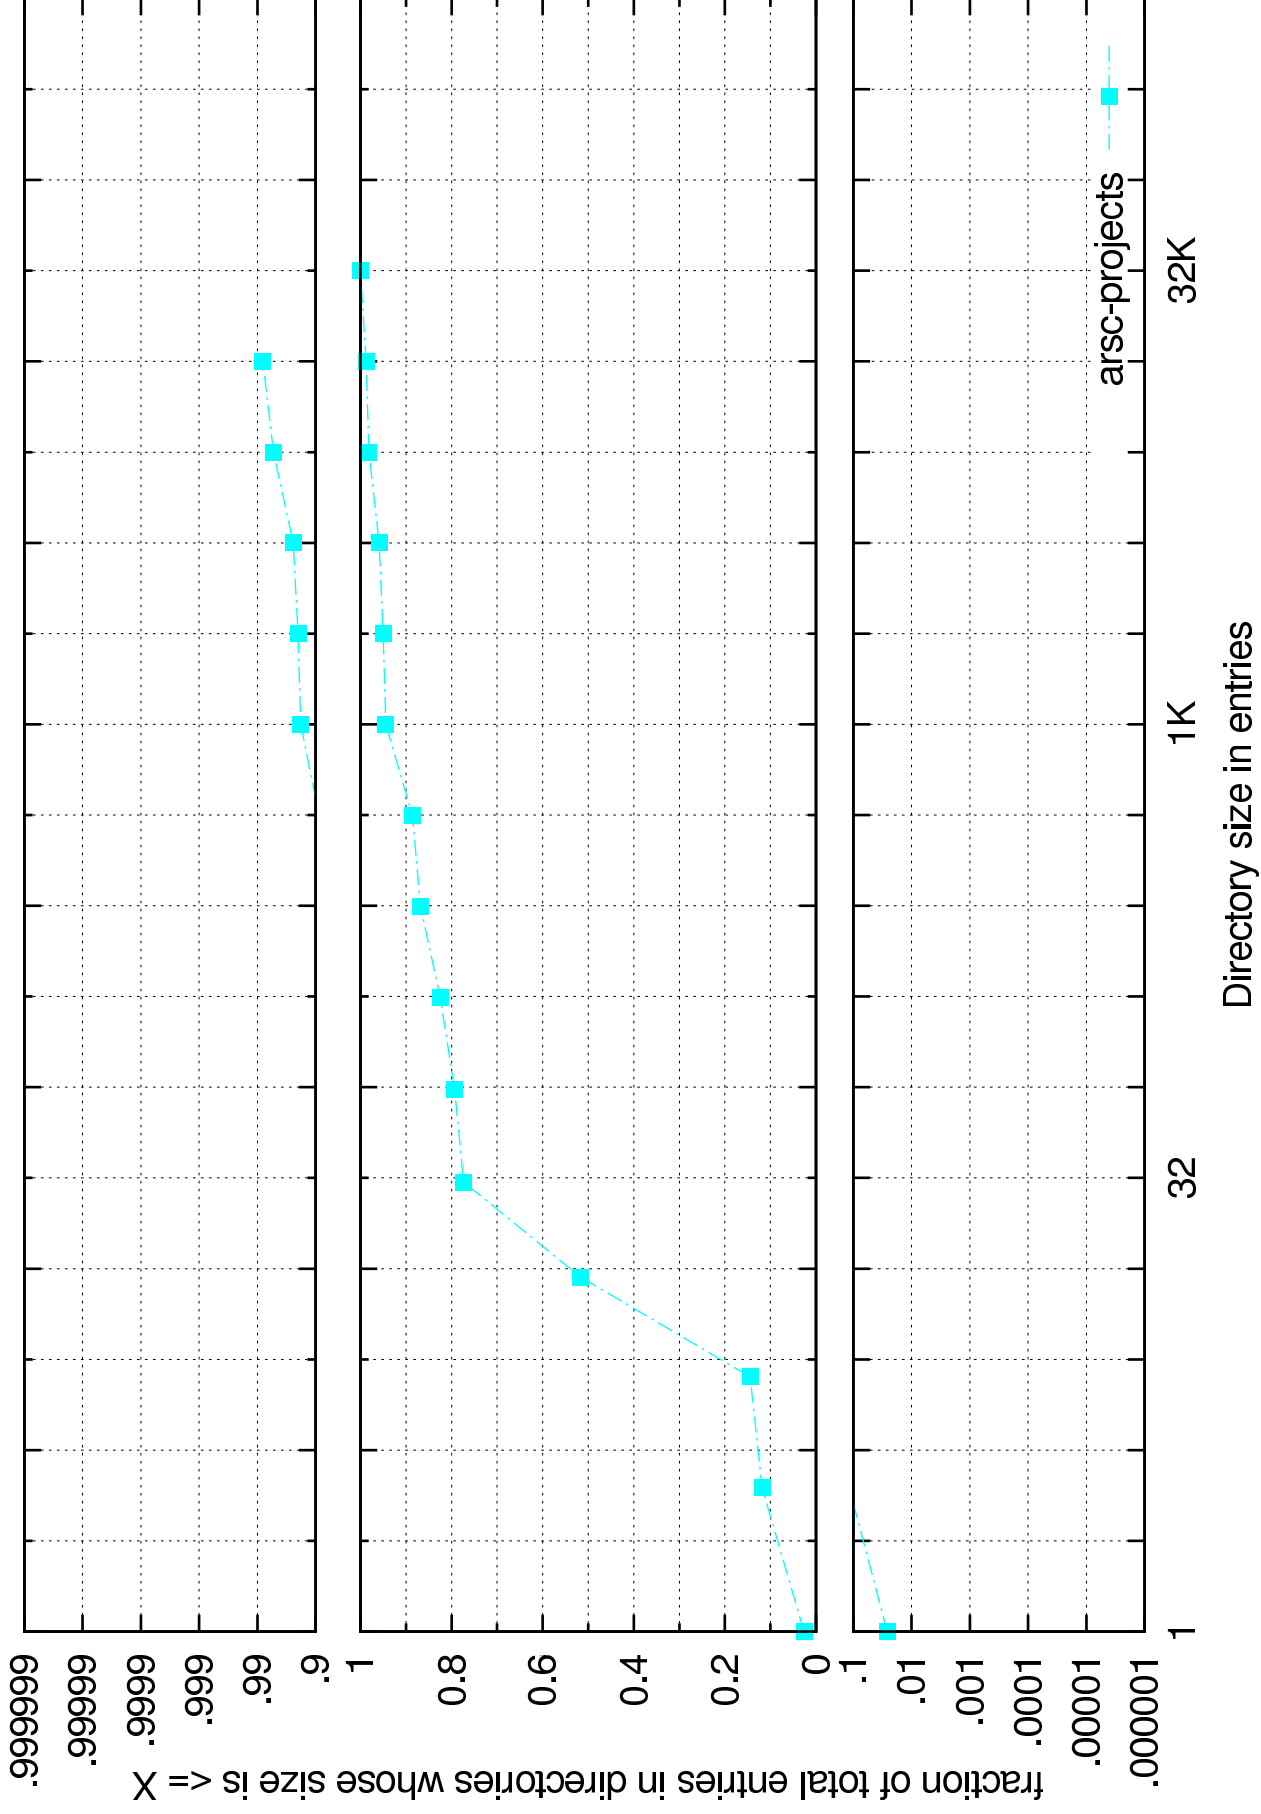

atime-bytes-cdf.ep

atime-files-cdf.ep

capused-bytes-cdf.ep

capused-files-cdf.ep

citime-bytes-cdf.ep

ctime-files-cdf.ep

dirents-entries-cdf.ep

dirkb-bytes-cdf.ep

dirkb-dirs-cdf.ep

filesize-bytes-cdf.eps

filesize-files-cdf.ep

mtime-files-cdf.eps

neg-bytes-cdf.ep

neg-files-cdf.ep

fraction of negative overhead files whose file size is $\leq X$

arsc-projects