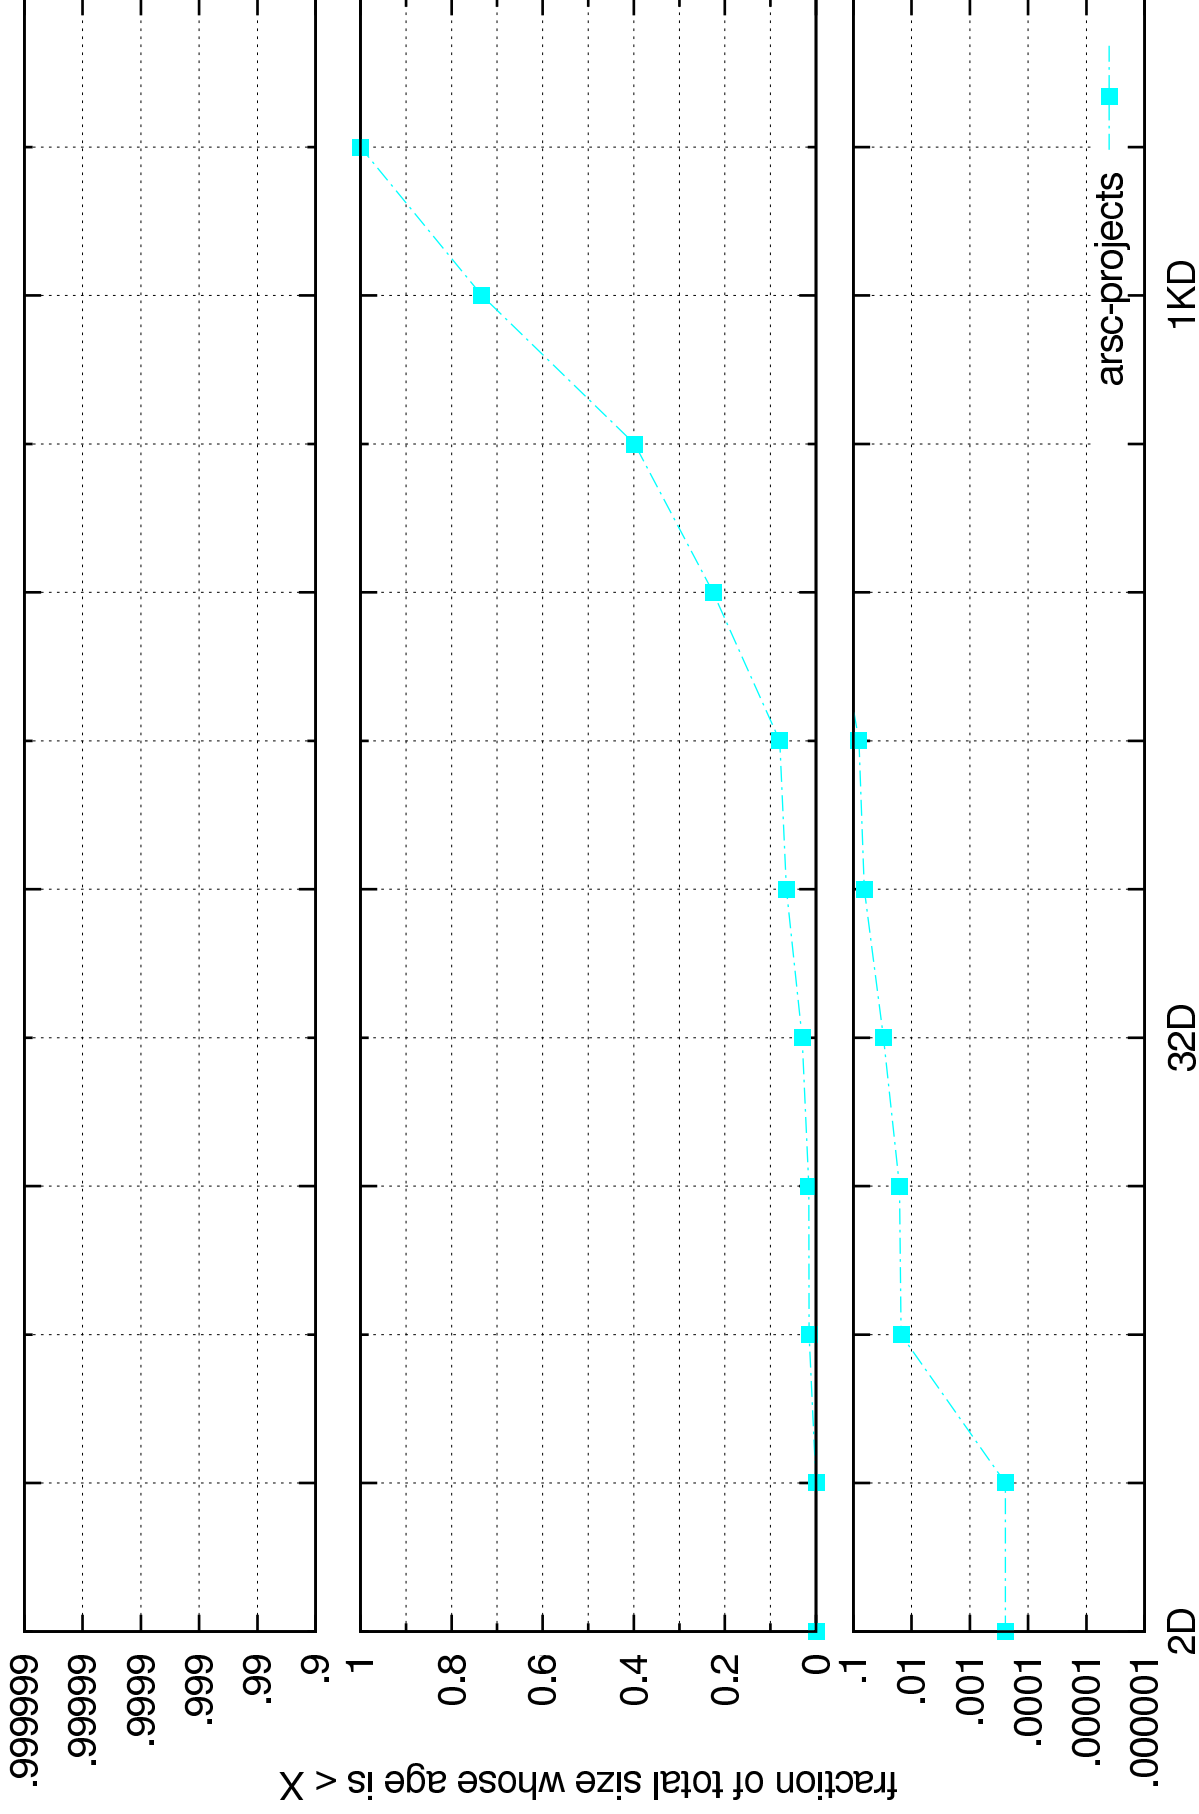

atime-bytes-cdf.ep

atime-files-cdf.ep

capused-bytes-cdf.ep

capused-files-cdf.ep

citime-bytes-cdf.ep

ctime-files-cdf.ep

dirents-entries-cdf.ep

dirkb-bytes-cdf.ep