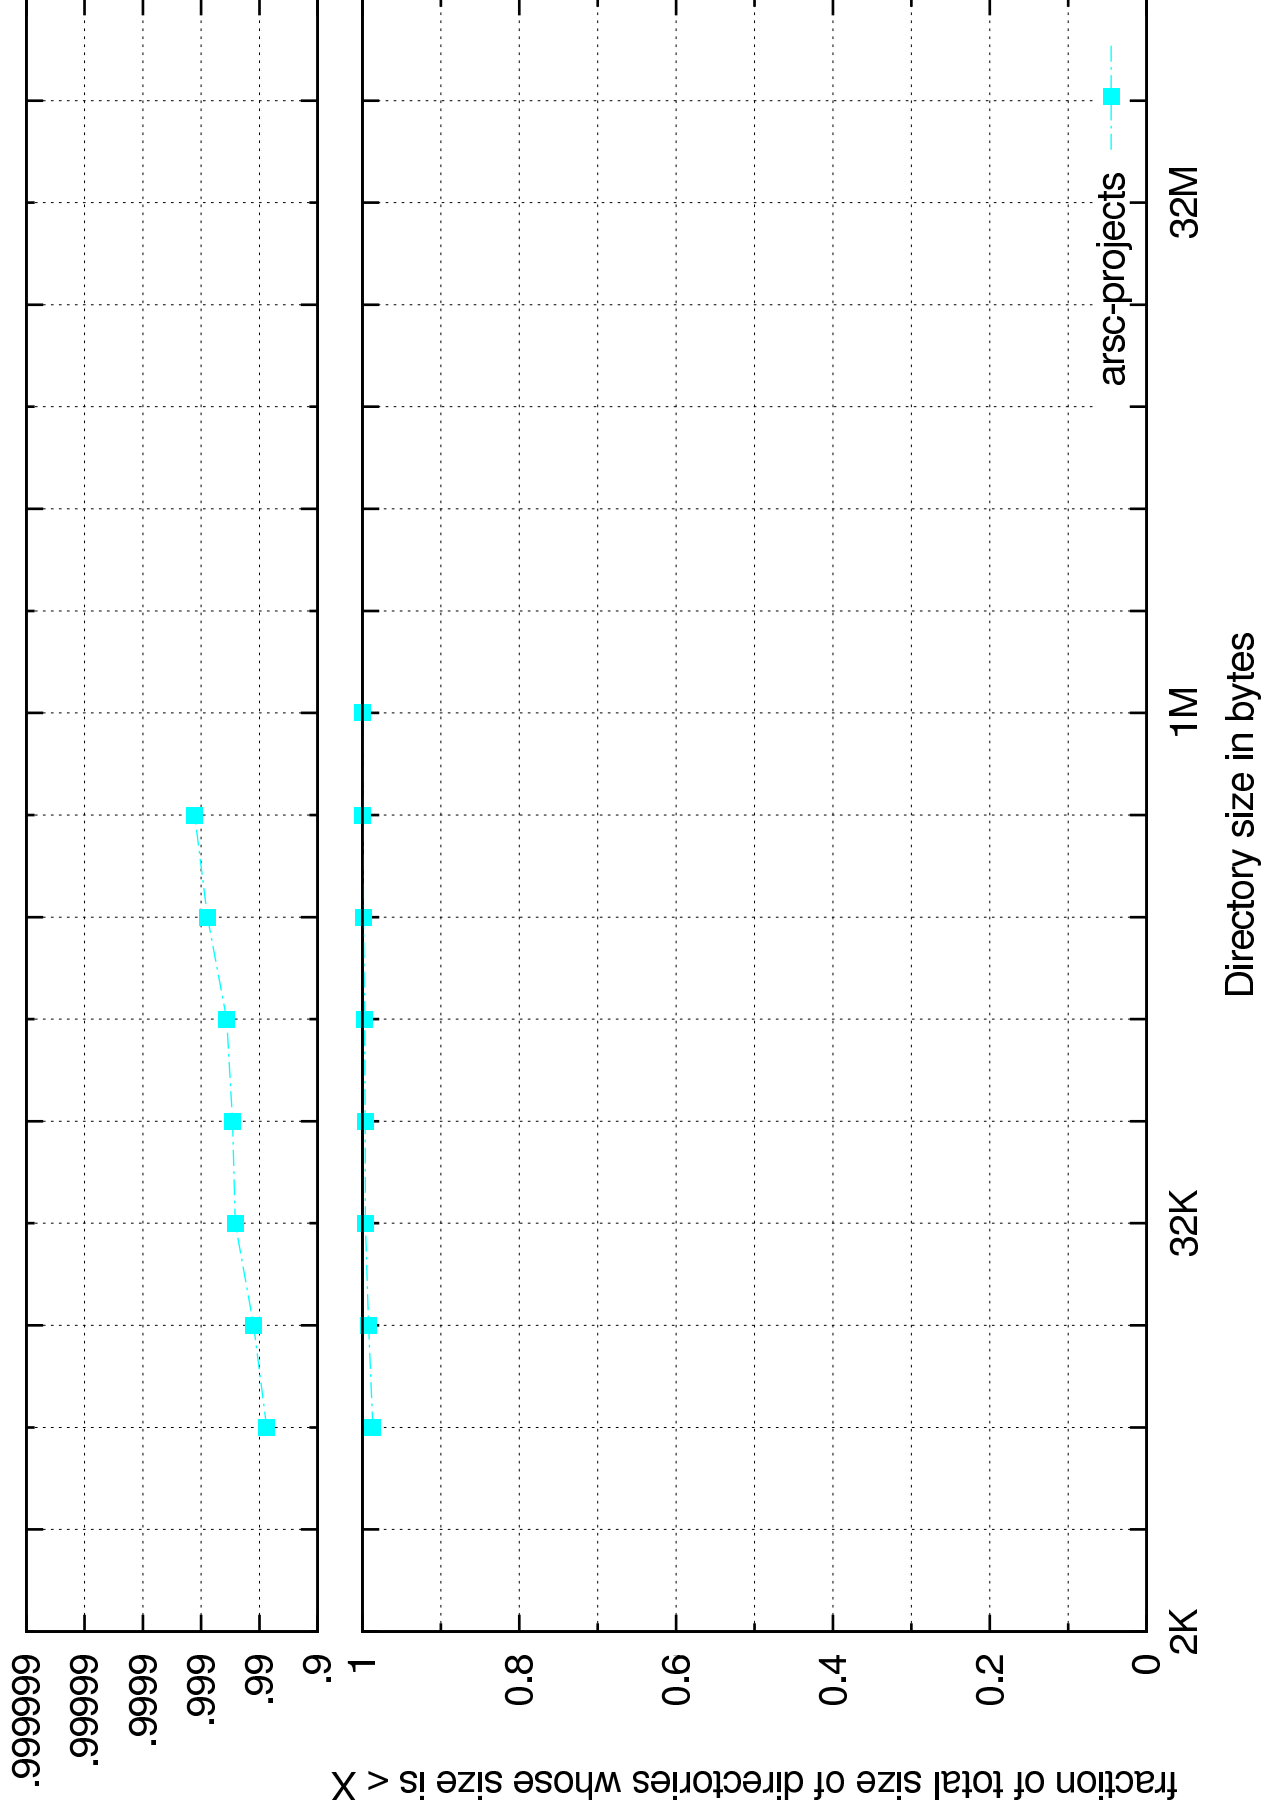

atime-bytes-cdf.ep

atime-files-cdf.ep

capused-bytes-cdf.ep

capused-files-cdf.ep

citime-bytes-cdf.ep

ctime-files-cdf.ep

dirents-entries-cdf.ep

dirkb-bytes-cdf.ep