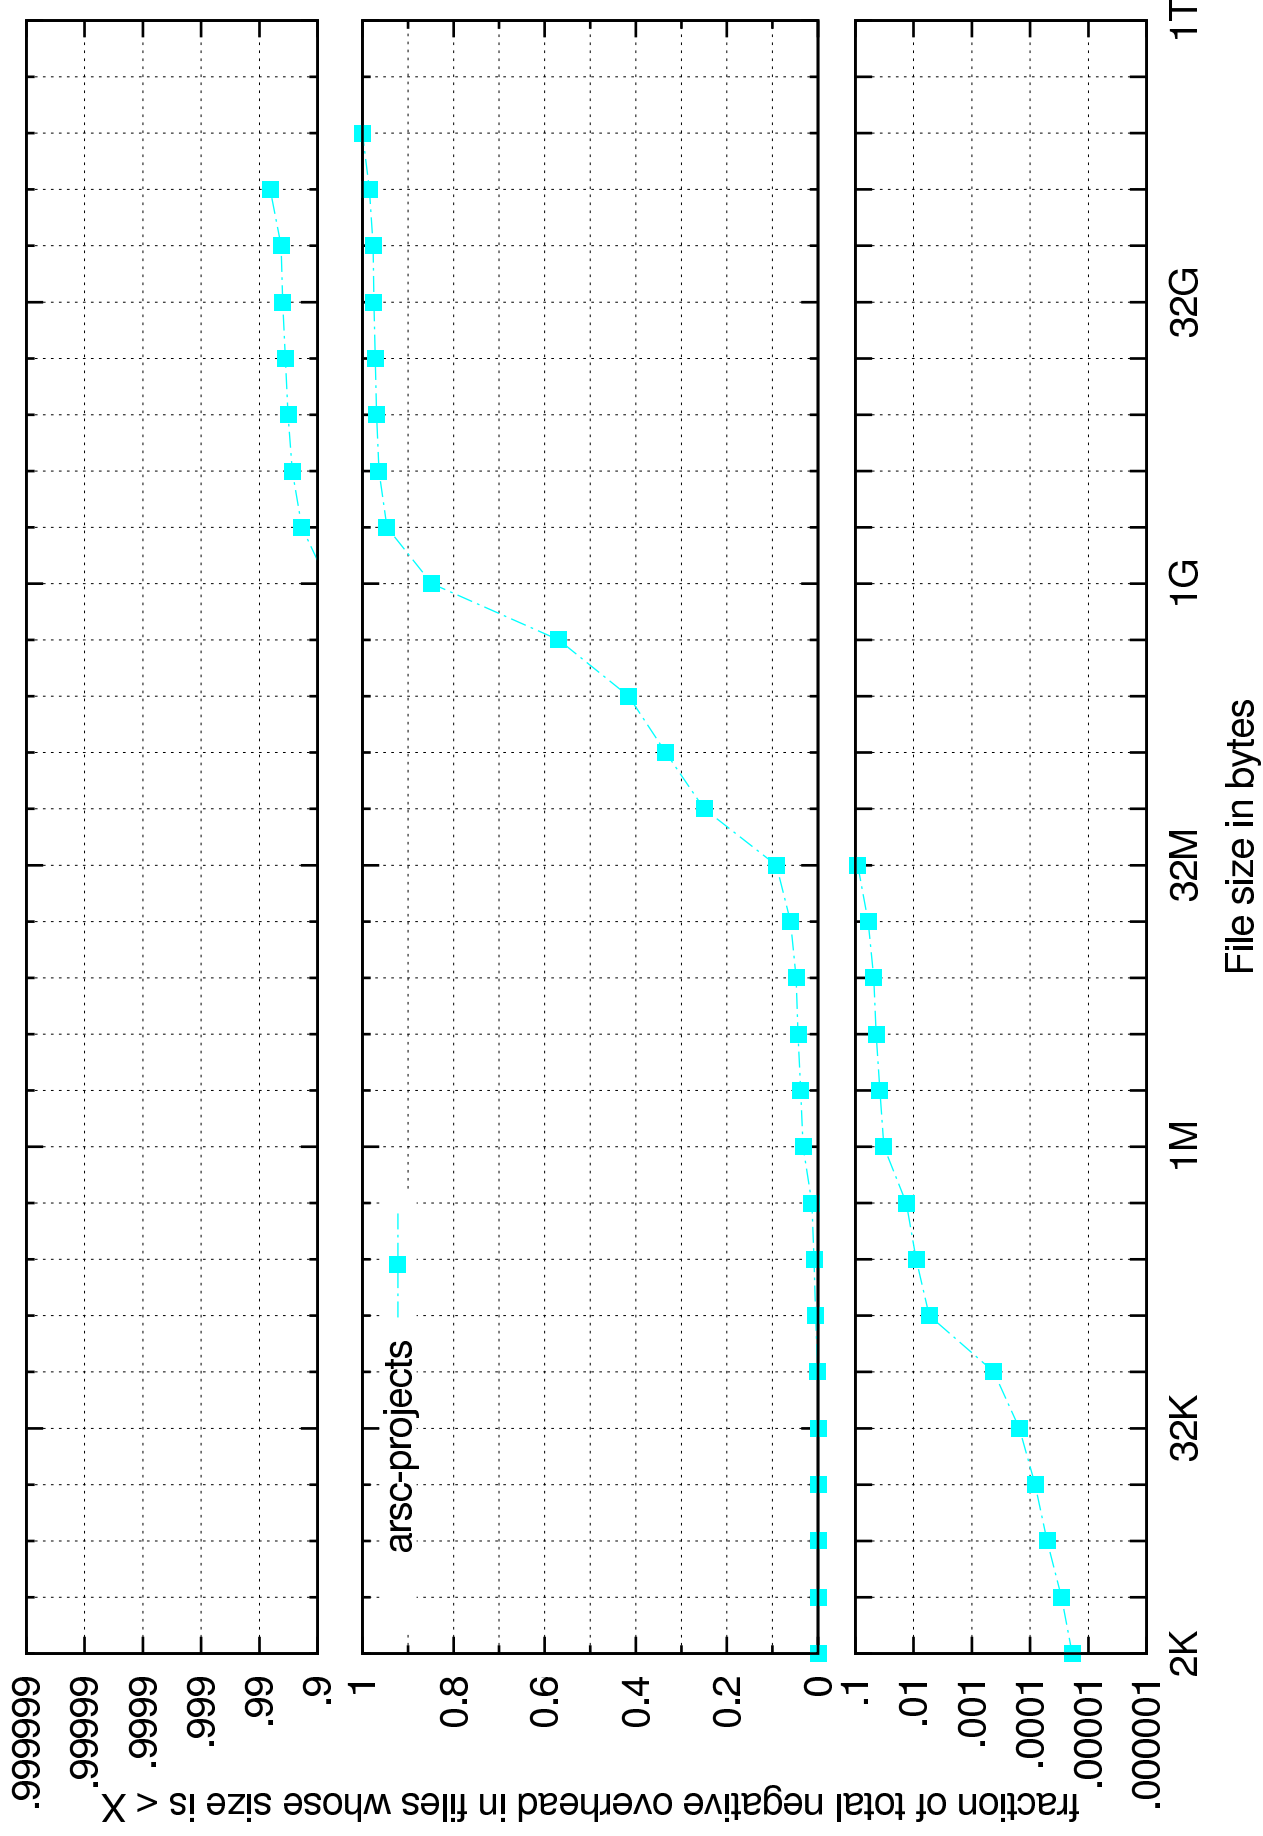

dirkb-dirs-cdf.ep

filesize-bytes-cdf.eps

filesize-files-cdf.ep

mtime-files-cdf.eps

neg-bytes-cdf.ep

neg-files-cdf.ep

fraction of negative overhead files whose file size is $\leq X$

arsc-projects