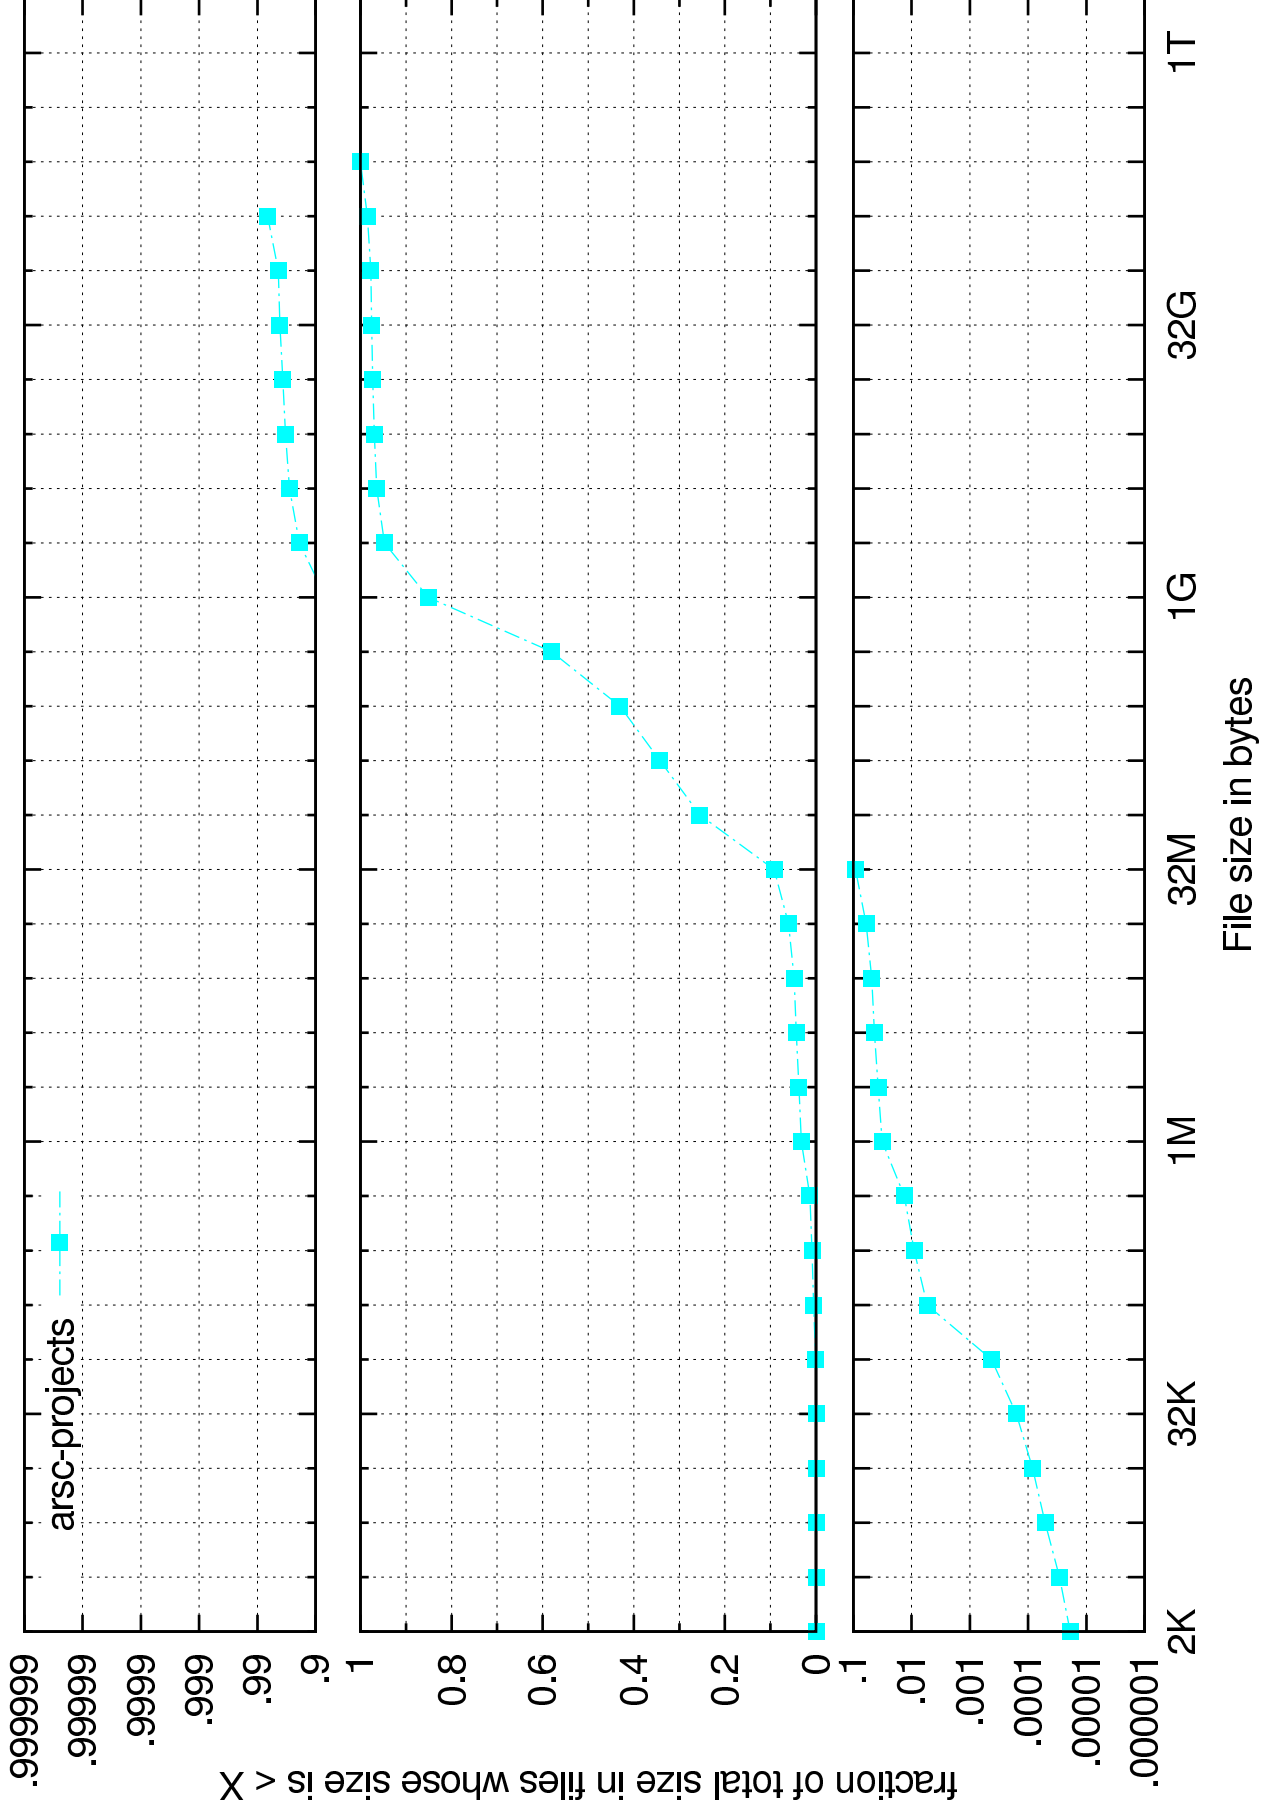

atime-bytes-cdf.ep

atime-files-cdf.ep

capused-bytes-cdf.ep

capused-files-cdf.ep

citime-bytes-cdf.ep

ctime-files-cdf.ep

dirents-entries-cdf.ep

dirkb-bytes-cdf.ep

dirkb-dirs-cdf.ep

filesize-bytes-cdf.eps

filesize-files-cdf.ep

mtime-files-cdf.eps

neg-bytes-cdf.ep

neg-files-cdf.ep

fraction of negative overhead files whose file size is $\leq X$

arsc-projects