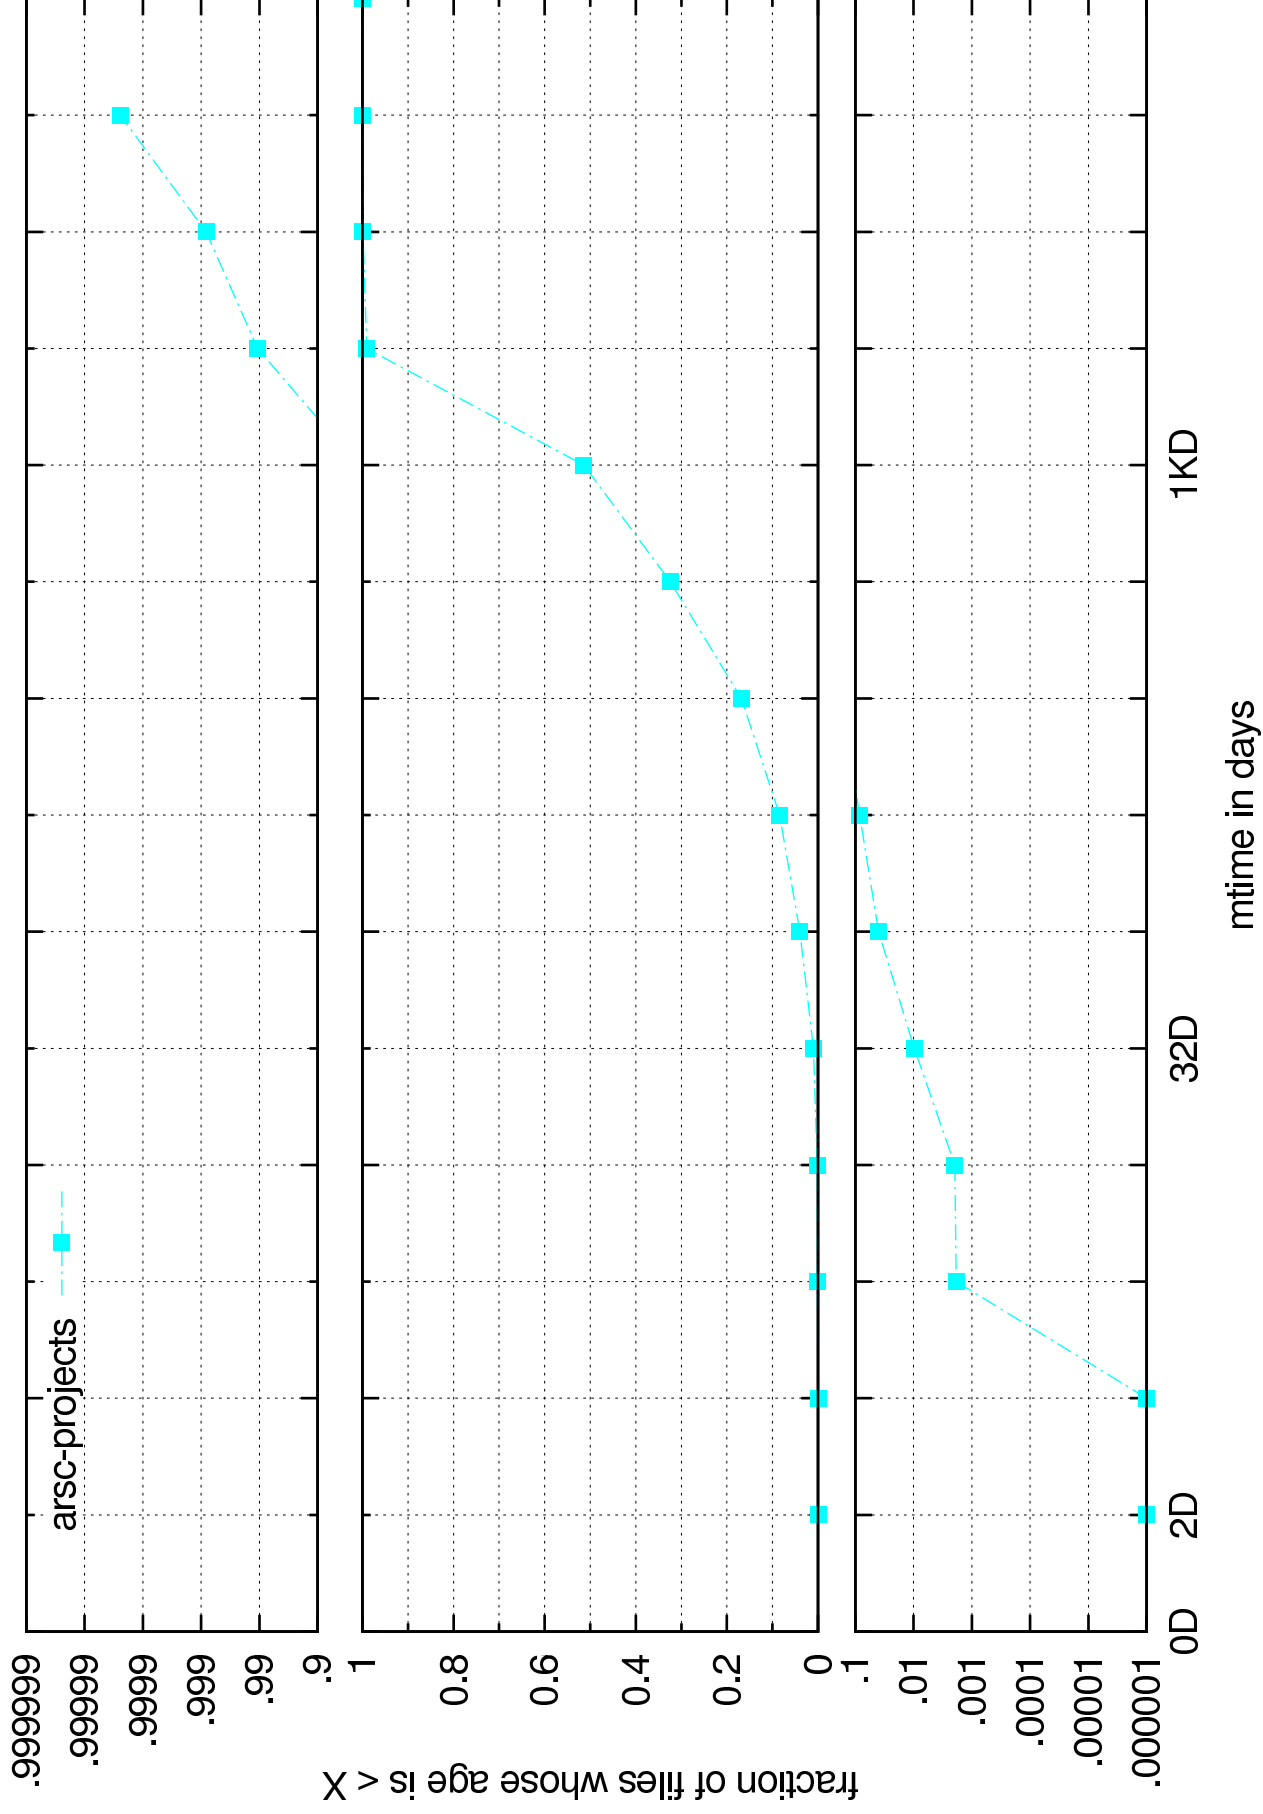

dirkb-dirs-cdf.ep

filesize-bytes-cdf.eps

filesize-files-cdf.ep

mtime-files-cdf.eps

neg-bytes-cdf.ep

neg-files-cdf.ep

fraction of negative overhead files whose file size is $\leq X$

arsc-projects