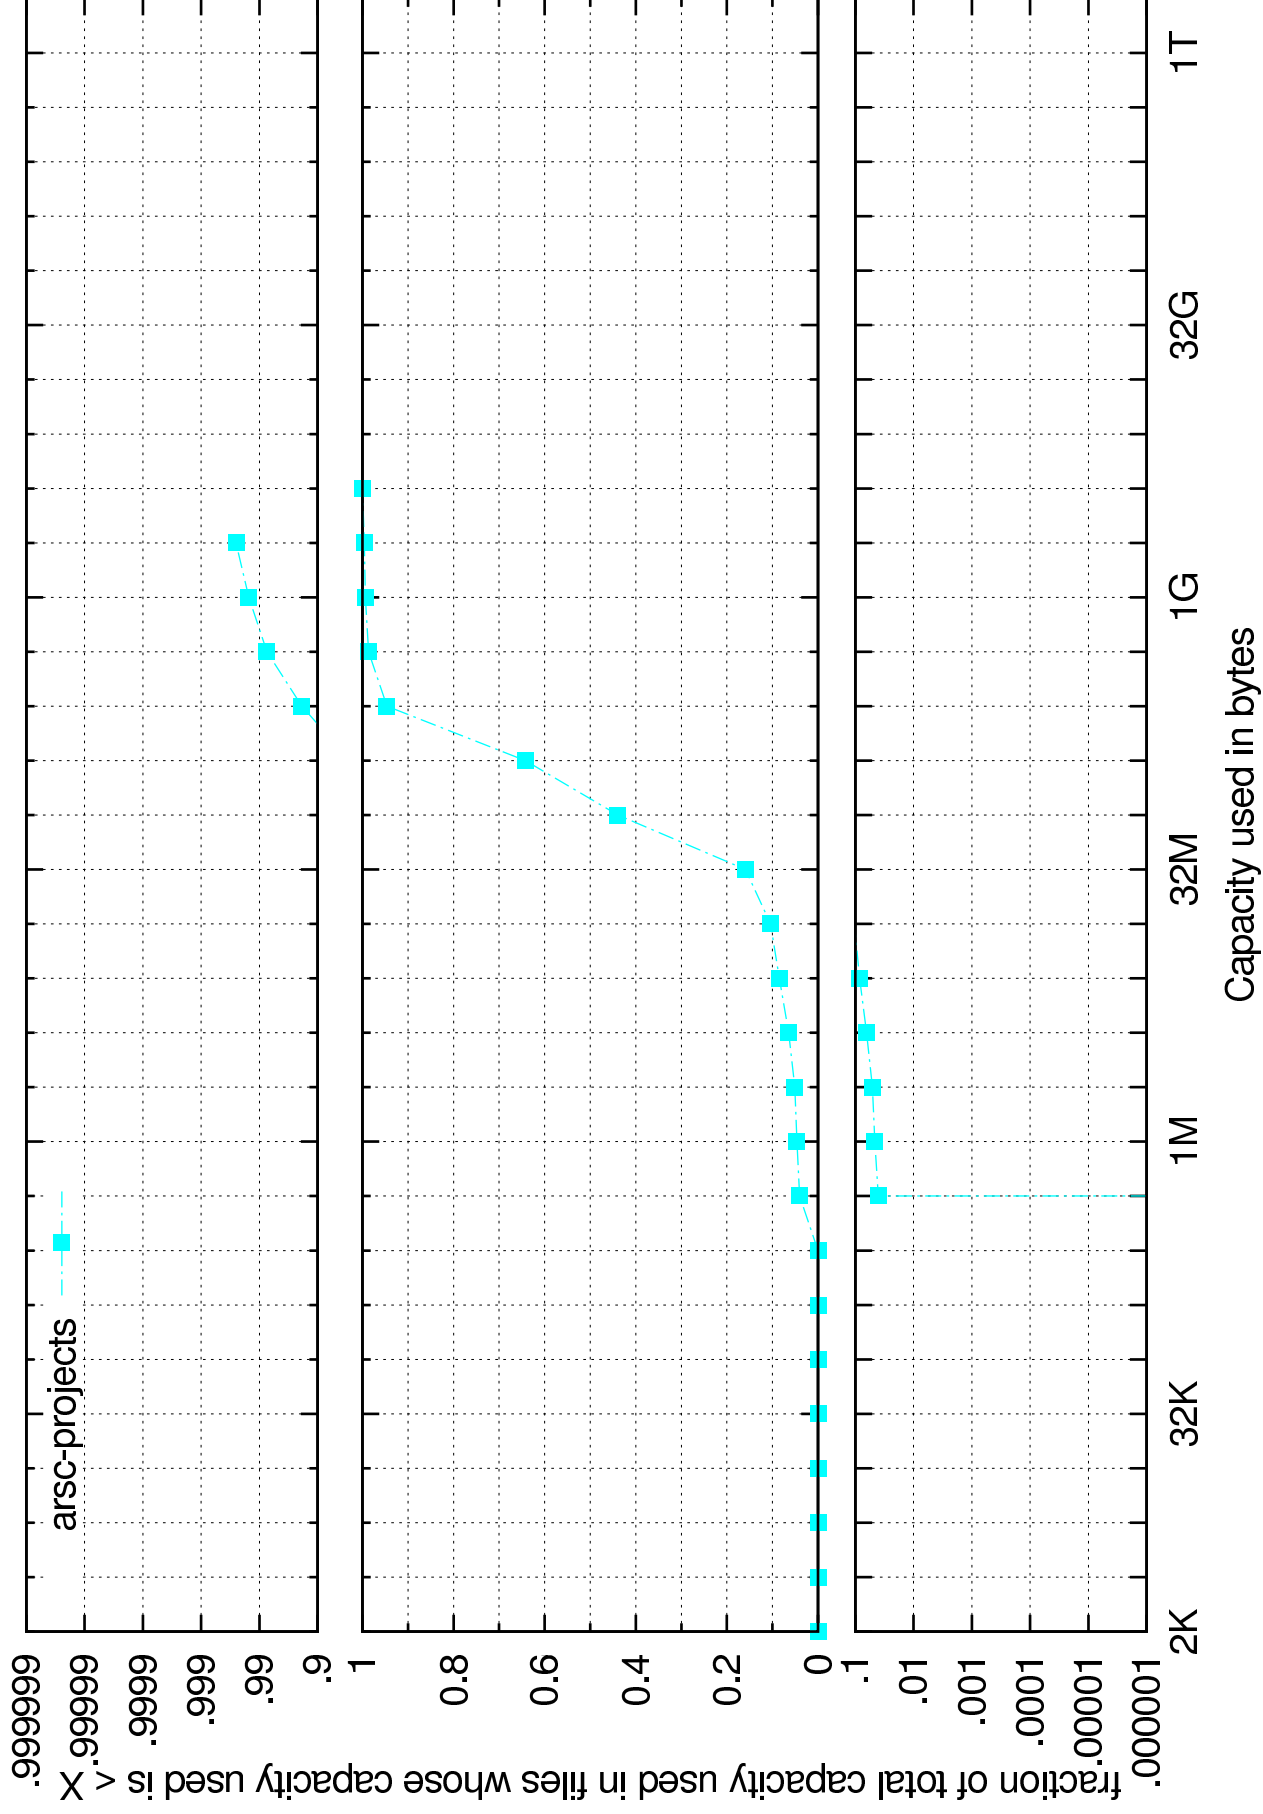

atime-bytes-cdf.ep

atime-files-cdf.ep

capused-bytes-cdf.ep

capused-files-cdf.ep

citime-bytes-cdf.ep

ctime-files-cdf.ep

dirents-entries-cdf.ep

dirkb-bytes-cdf.ep

dirkb-dirs-cdf.ep

filesize-bytes-cdf.eps

filesize-files-cdf.ep

mtime-files-cdf.eps

neg-bytes-cdf.ep

neg-files-cdf.ep

fraction of negative overhead files whose file size is $\leq X$

arsc-projects