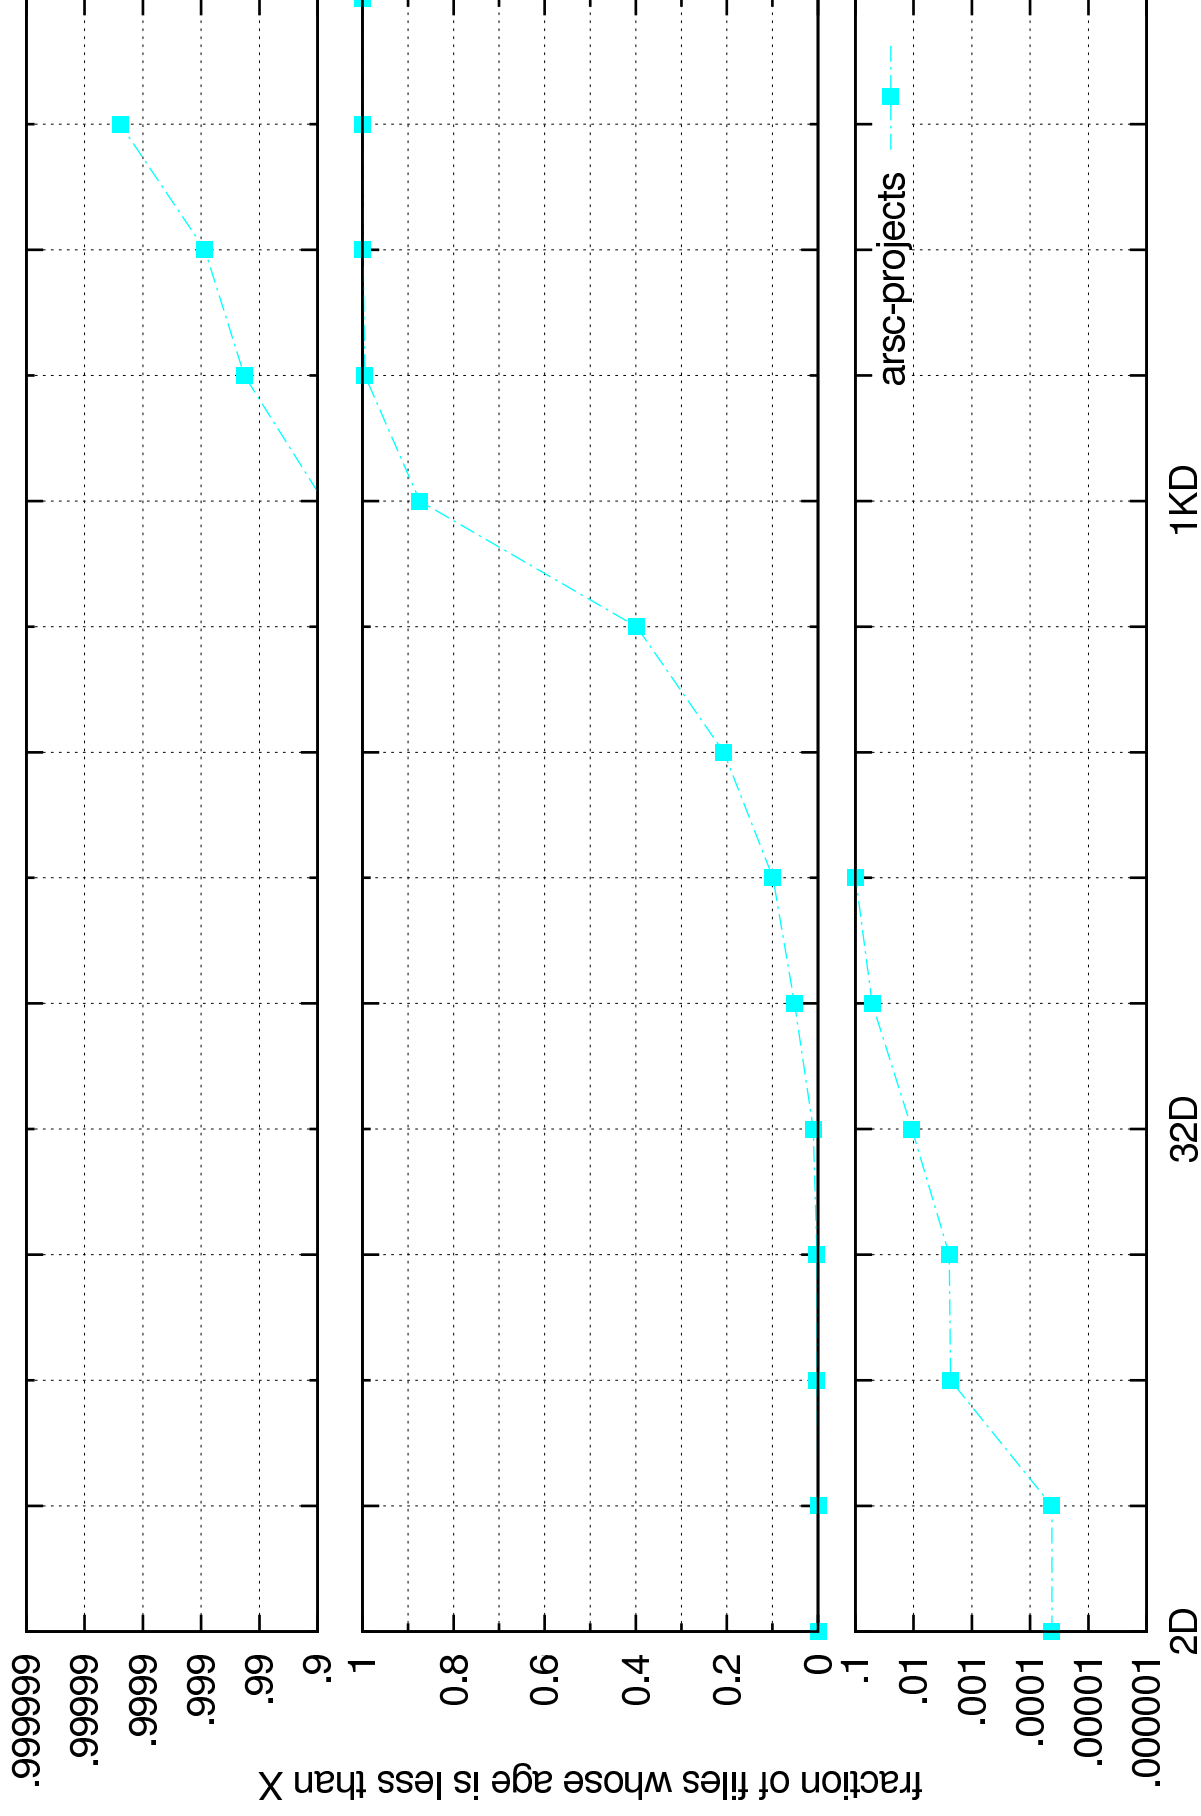

atime-bytes-cdf.ep

atime-files-cdf.ep

capused-bytes-cdf.ep

capused-files-cdf.ep

citime-bytes-cdf.ep

ctime-files-cdf.ep

dirents-entries-cdf.ep

dirkb-bytes-cdf.ep