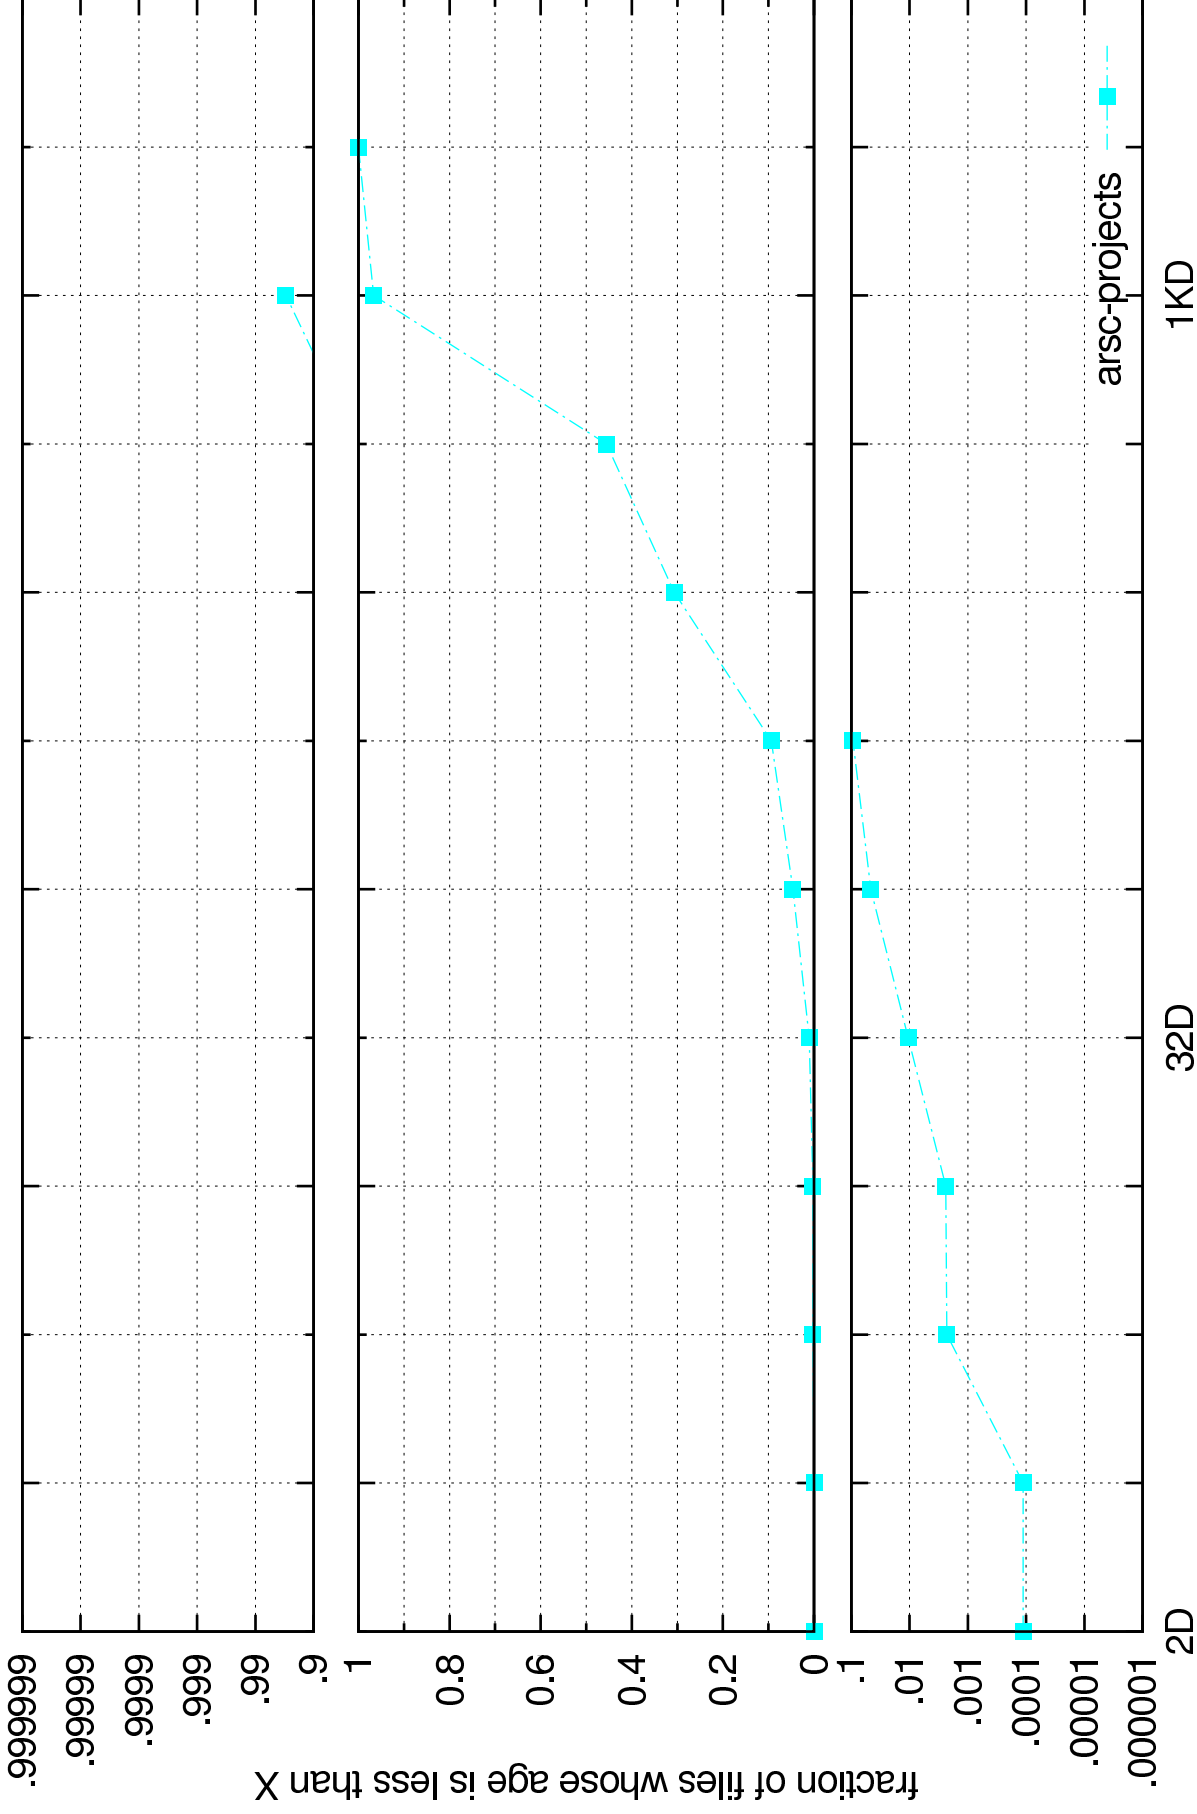

atime-bytes-cdf.ep

atime-files-cdf.ep

capused-bytes-cdf.ep

capused-files-cdf.ep

citime-bytes-cdf.ep

ctime-files-cdf.ep

dirents-entries-cdf.ep

dirkb-bytes-cdf.ep

dirkb-dirs-cdf.ep

filesize-bytes-cdf.eps

filesize-files-cdf.ep

mtime-files-cdf.eps

neg-bytes-cdf.ep

neg-files-cdf.ep

fraction of negative overhead files whose file size is $\leq X$

arsc-projects