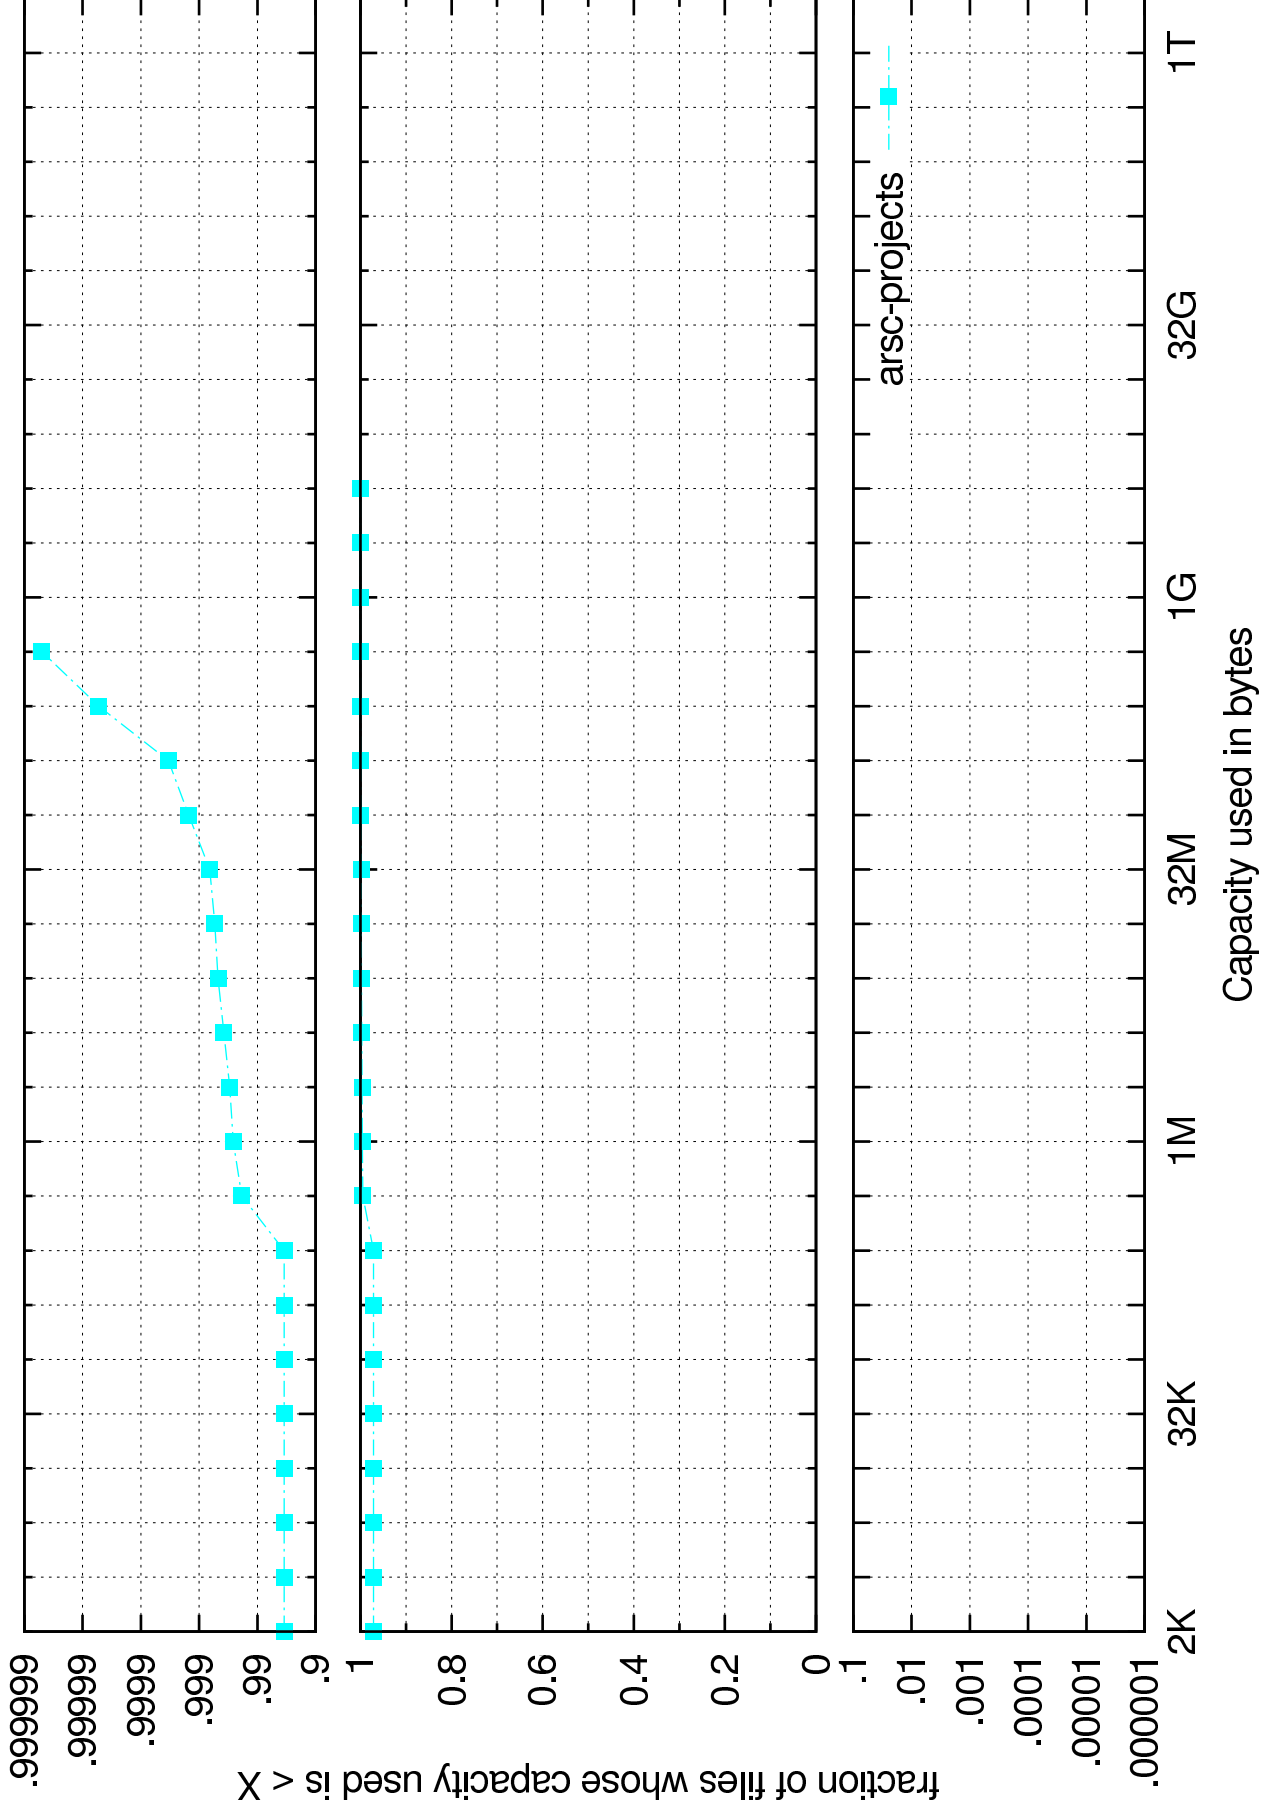

atime-bytes-cdf.ep

atime-files-cdf.ep

capused-bytes-cdf.ep

capused-files-cdf.ep

citime-bytes-cdf.ep

ctime-files-cdf.ep

dirents-entries-cdf.ep

dirkb-bytes-cdf.ep

dirkb-dirs-cdf.ep

filesize-bytes-cdf.eps

filesize-files-cdf.ep

mtime-files-cdf.eps

neg-bytes-cdf.ep

neg-files-cdf.ep

fraction of negative overhead files whose file size is $\leq X$

arsc-projects