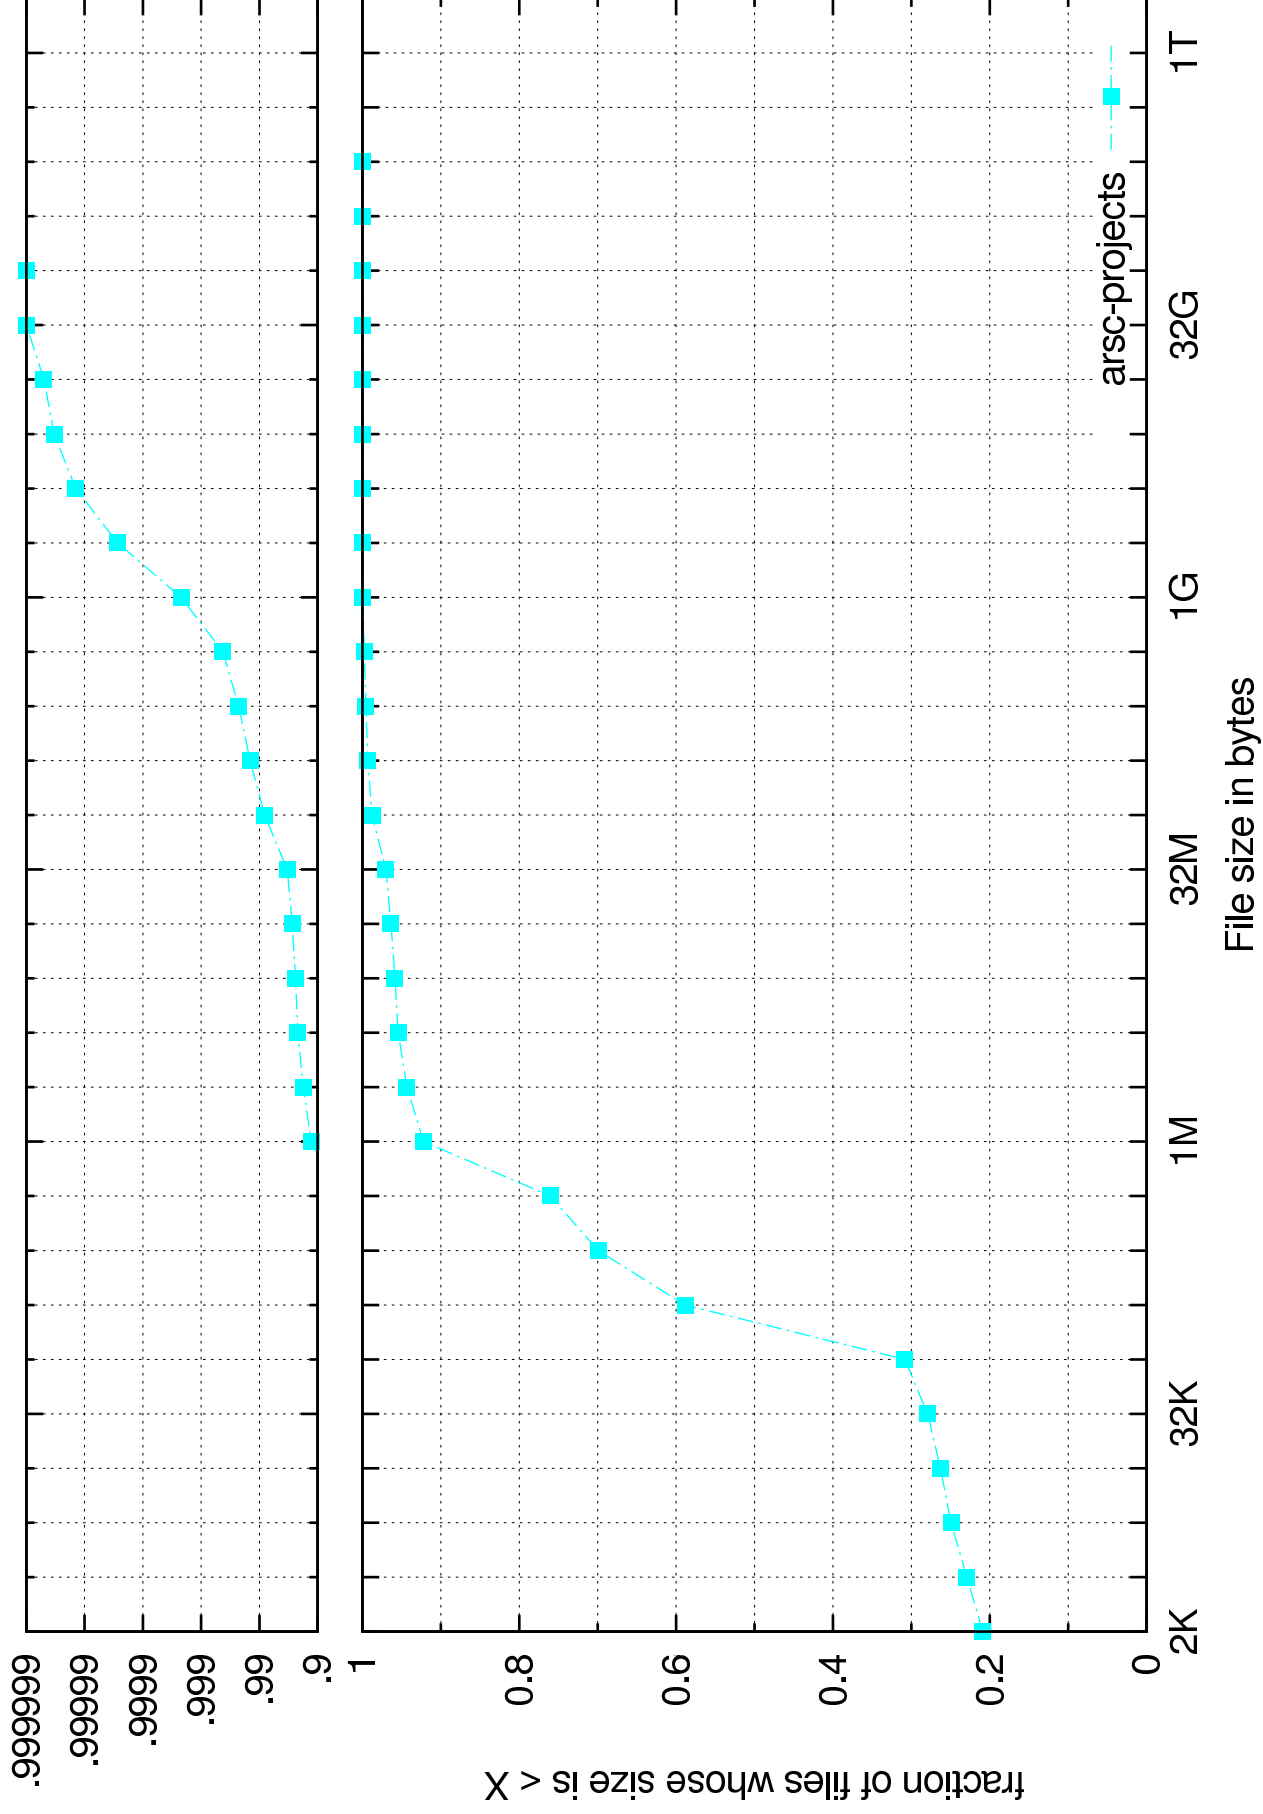

atime-bytes-cdf.ep

atime-files-cdf.ep

capused-bytes-cdf.ep

capused-files-cdf.ep

citime-bytes-cdf.ep

ctime-files-cdf.ep

dirents-entries-cdf.ep

dirkb-bytes-cdf.ep

dirkb-dirs-cdf.ep

filesize-bytes-cdf.eps

filesize-files-cdf.ep

mtime-files-cdf.eps

neg-bytes-cdf.ep

neg-files-cdf.ep

fraction of negative overhead files whose file size is $\leq X$

arsc-projects