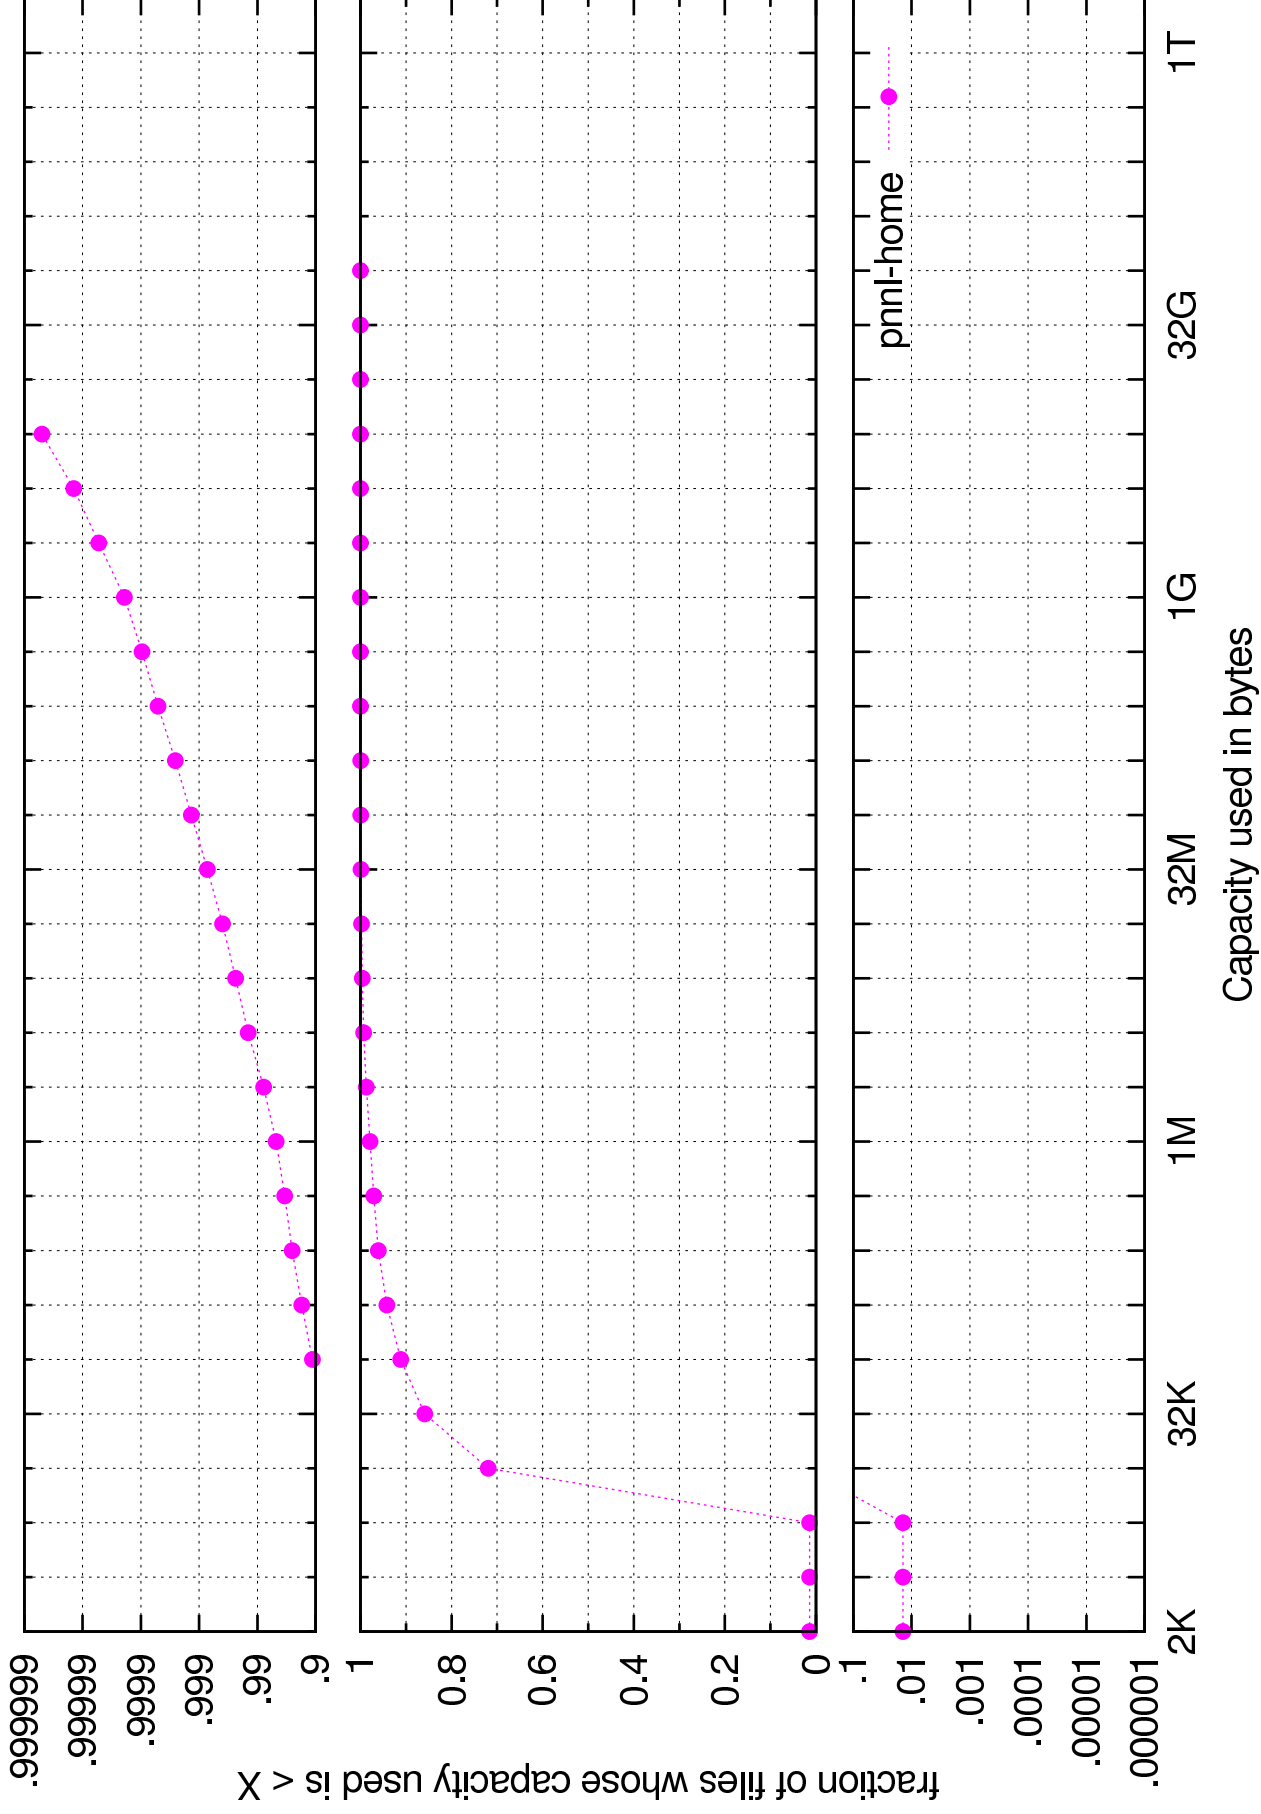

atime-bytes-cdf.ep

fraction of total size whose age is < X

pnnl-home

access time in days

capused-bytes-cdf.ep

capused-files-cdf.ep

citime-bytes-cdf.ep

ctime-files-cdf.ep

File change time in days

dirents-dirs-cdf.ep

dirents-entries-cdf.ep

dirkb-bytes-cdf.ep

dirkb-dirs-cdf.ep

filesize-bytes-cdf.eps

filesize-files-cdf.ep

mtime-files-cdf.eps