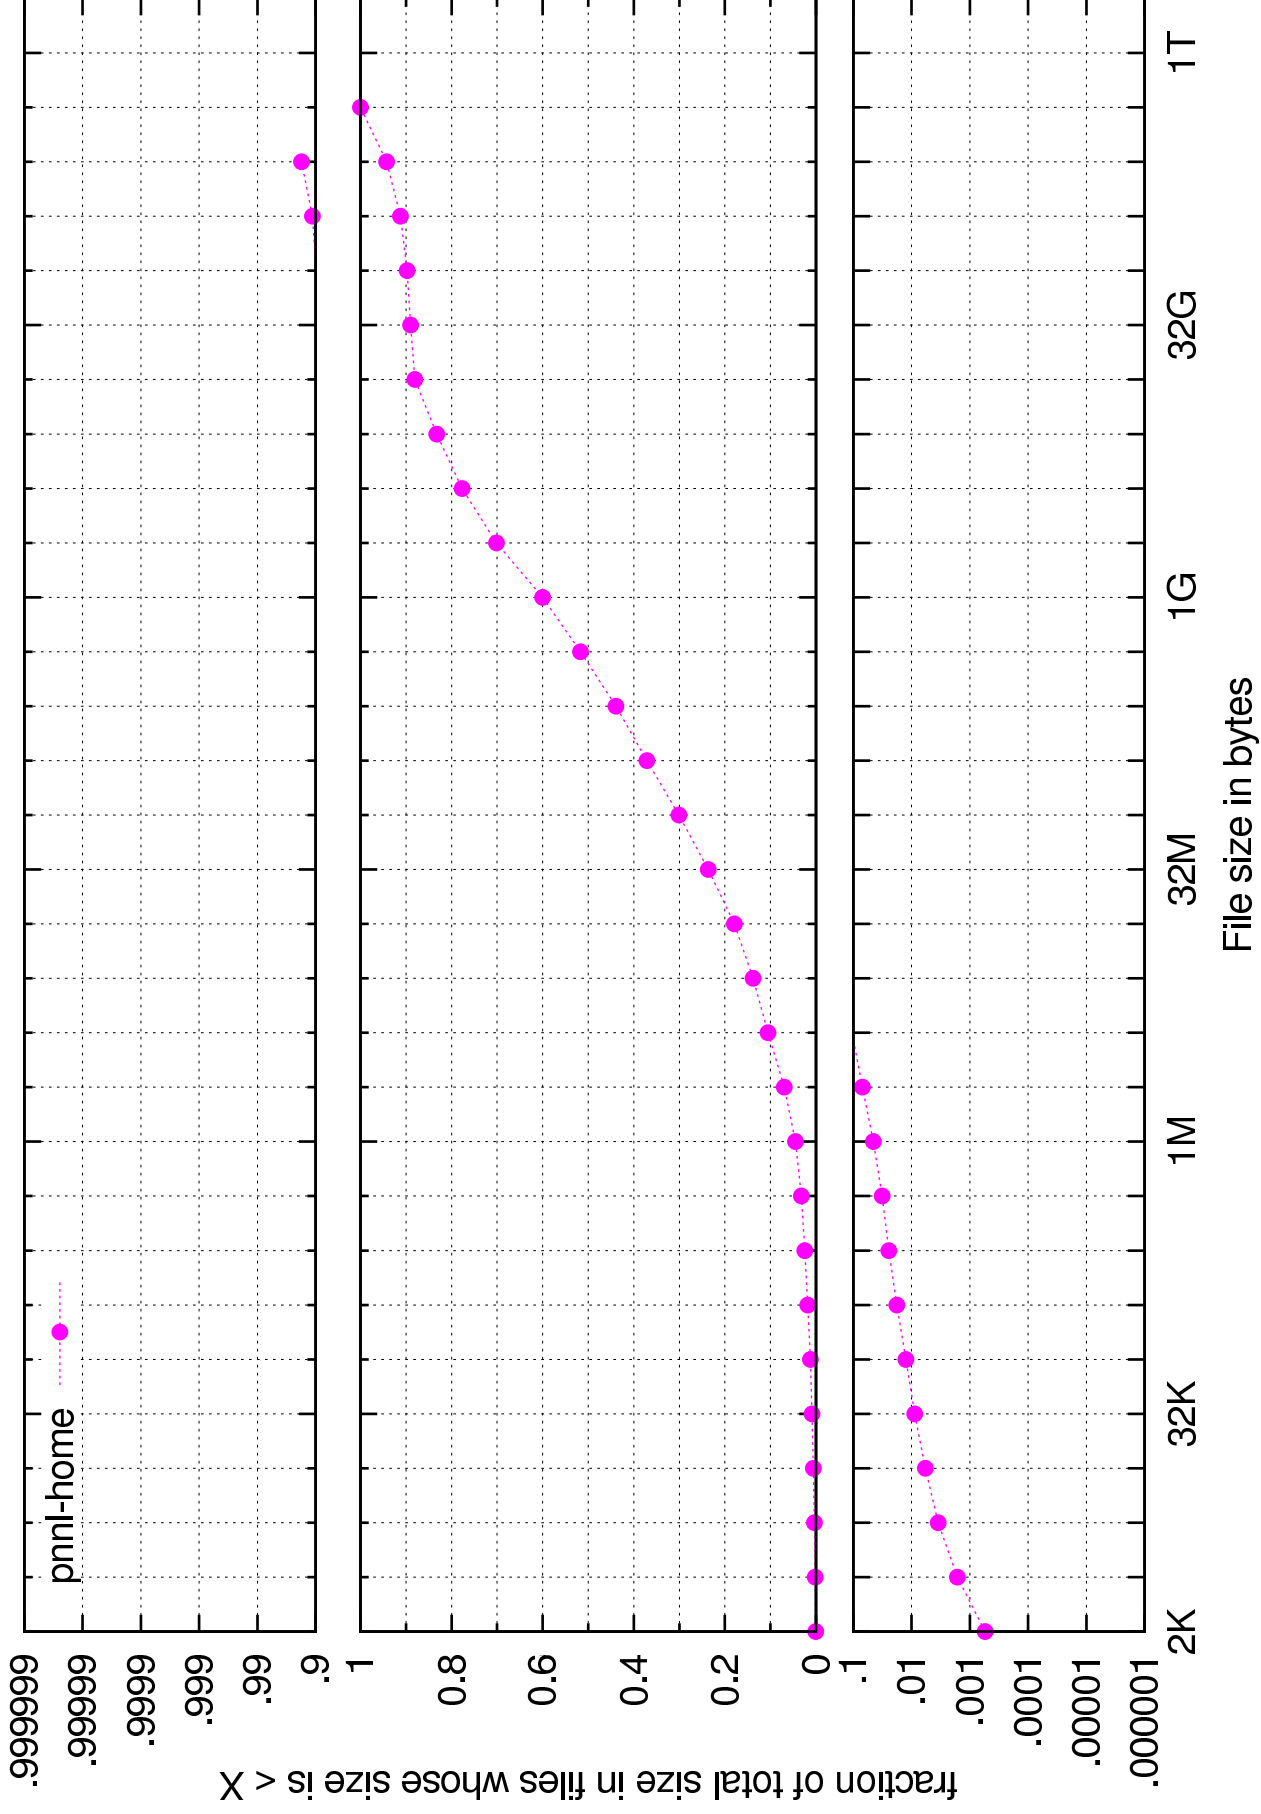

atime-bytes-cdf.ep

fraction of total size whose age is < X

pnnl-home

access time in days

capused-bytes-cdf.ep

capused-files-cdf.ep

citime-bytes-cdf.ep

ctime-files-cdf.ep

File change time in days

dirents-dirs-cdf.ep

dirents-entries-cdf.ep

dirkb-bytes-cdf.ep

dirkb-dirs-cdf.ep

filesize-bytes-cdf.eps

filesize-files-cdf.ep

mtime-files-cdf.eps