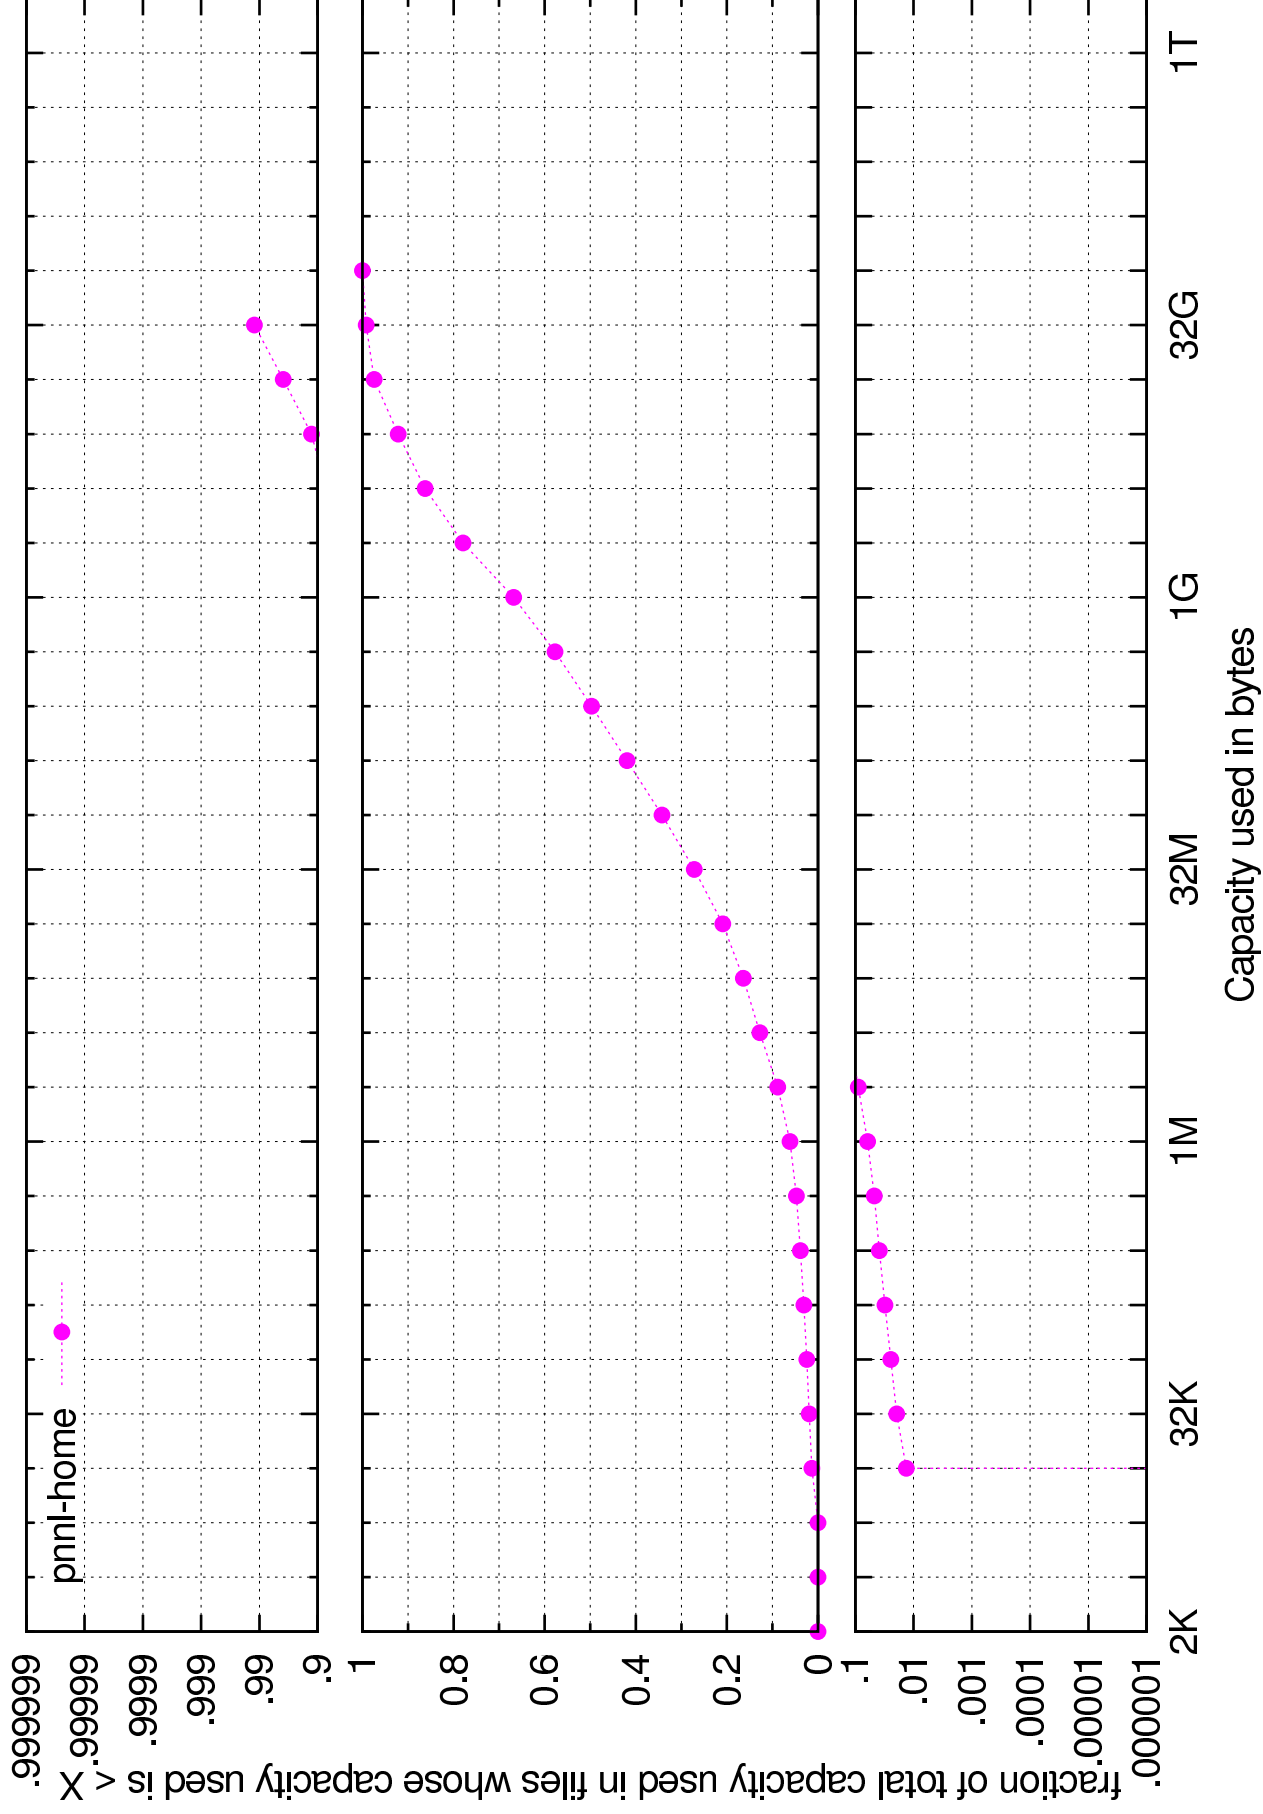

atime-bytes-cdf.ep

fraction of total size whose age is < X

pnnl-home

access time in days

capused-bytes-cdf.ep

capused-files-cdf.ep

citime-bytes-cdf.ep

ctime-files-cdf.ep

File change time in days

dirents-dirs-cdf.ep

dirents-entries-cdf.ep

dirkb-bytes-cdf.ep

dirkb-dirs-cdf.ep

filesize-bytes-cdf.eps

filesize-files-cdf.ep

mtime-files-cdf.eps