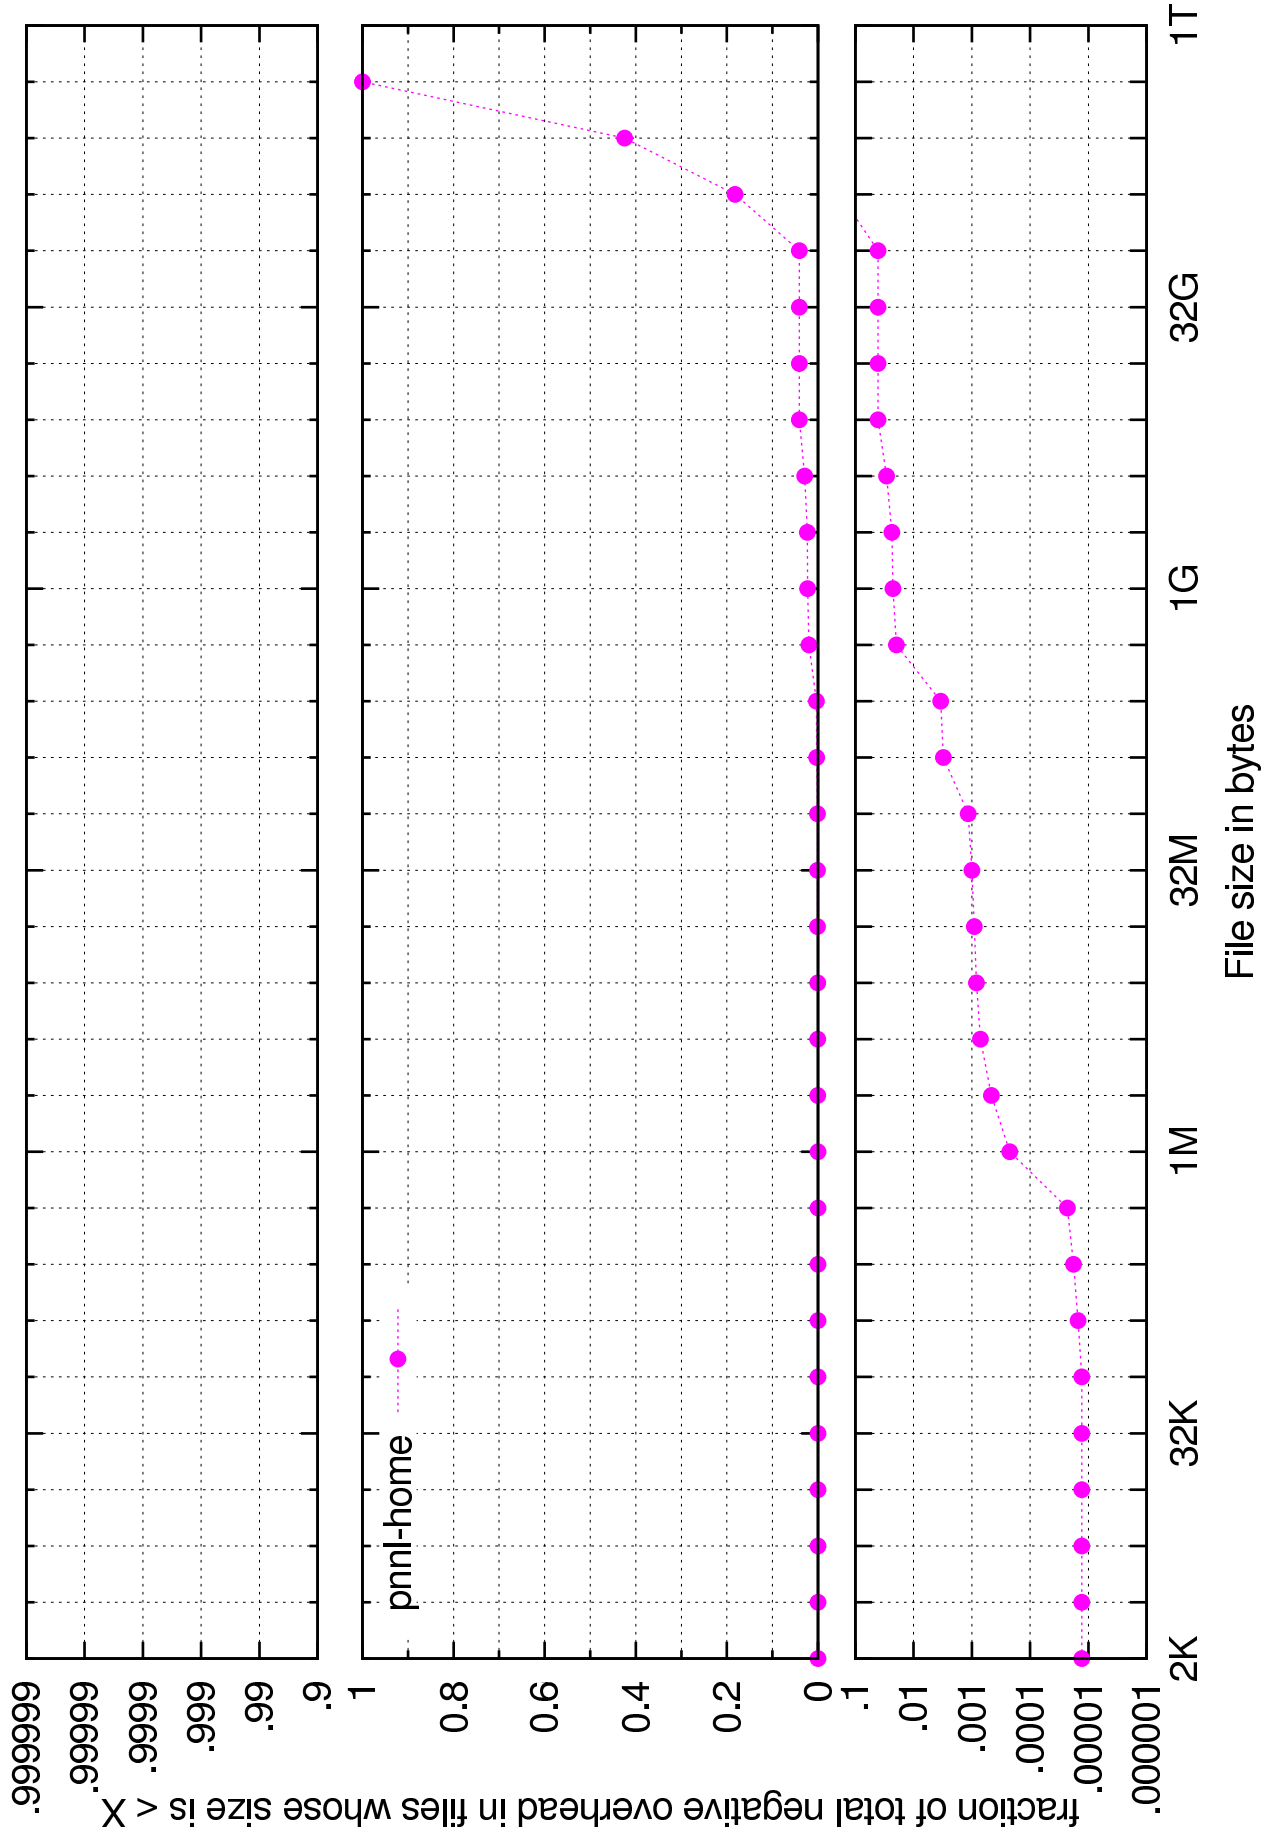

neg-bytes-cdf.ep