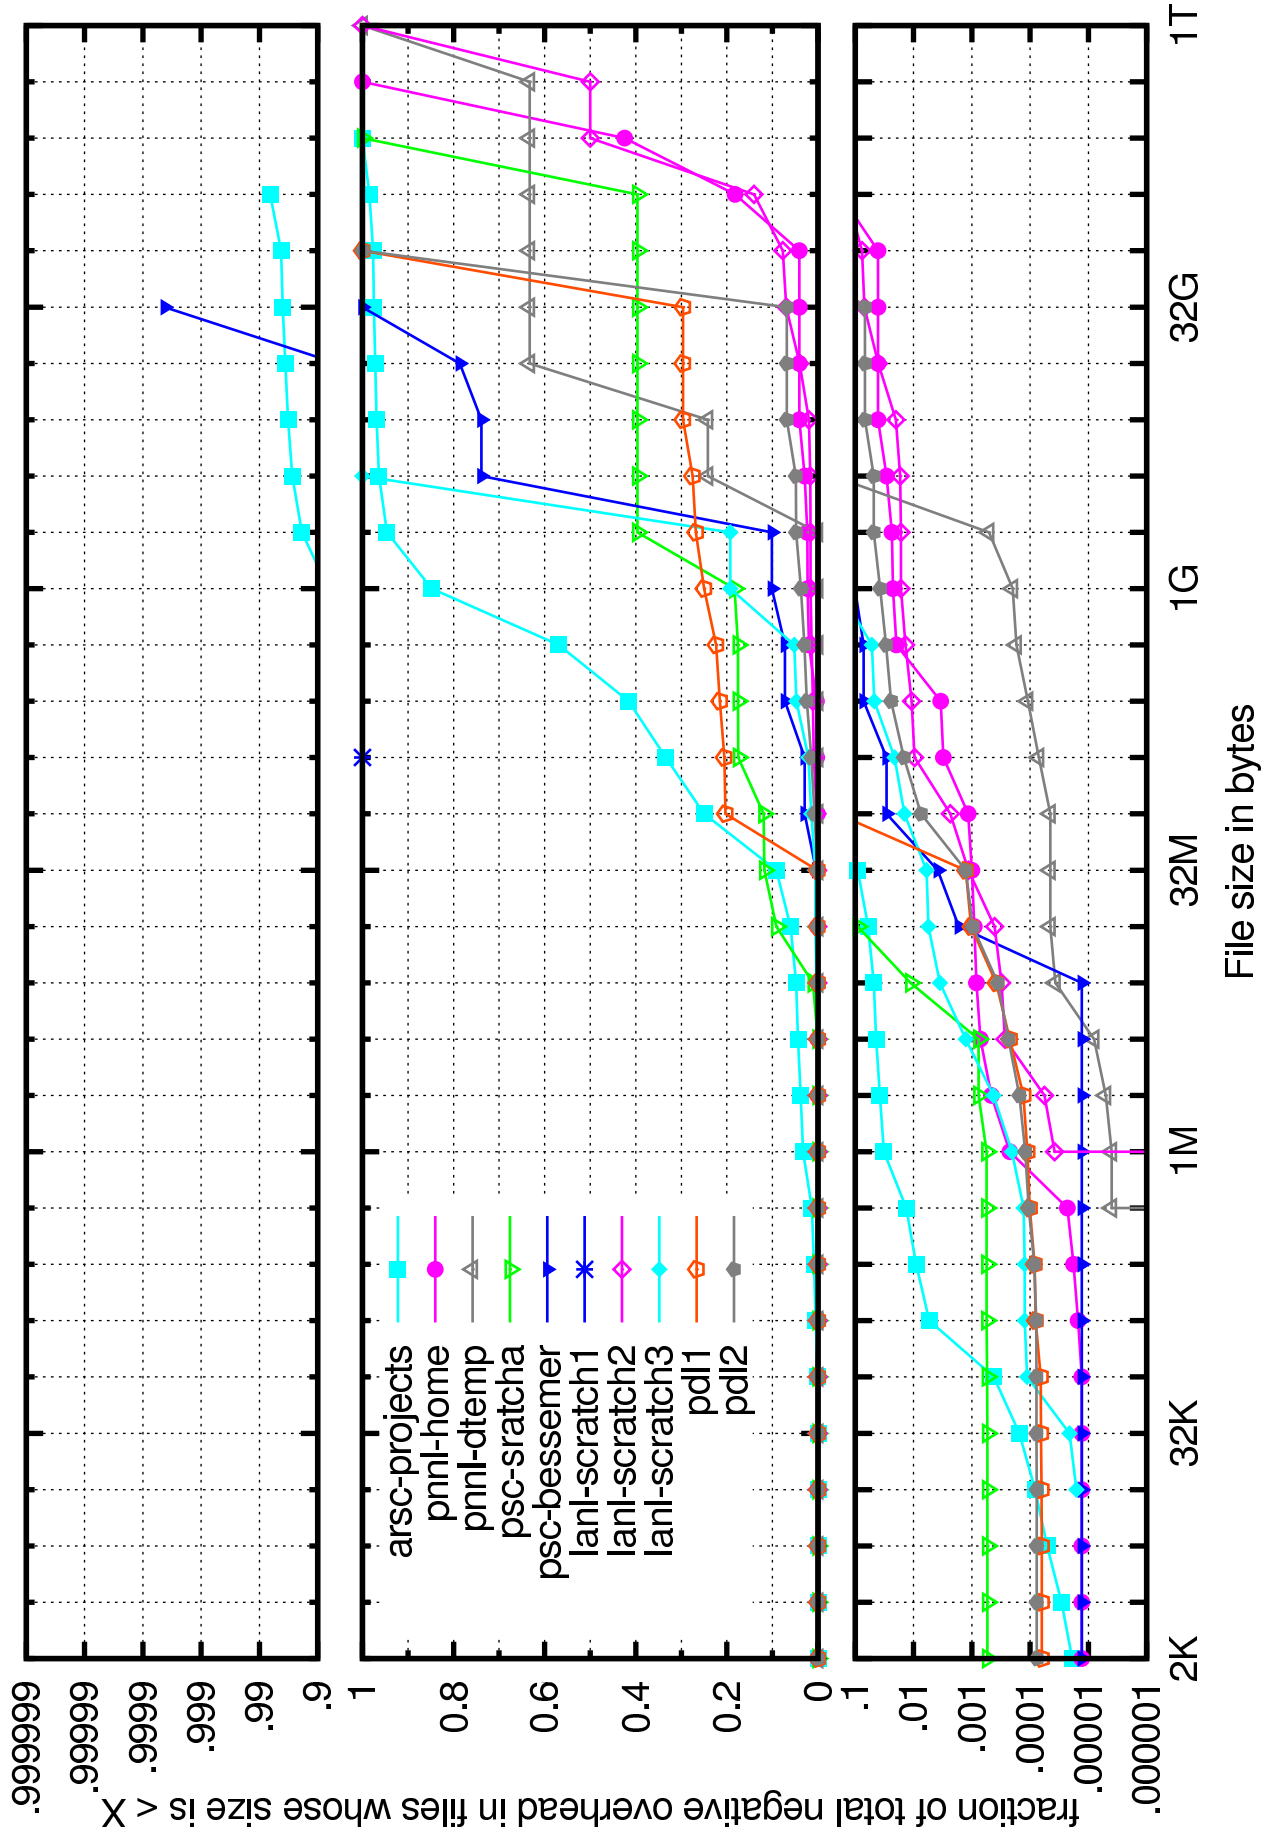

atime-bytes-cdf.eps

atime-files-cdf.epe

fraction of files whose age is less than X

1KD

32D

2D

access time in days

capused-bytes-cdf.eps

capused-files-cdf.eps

ctime-bytes-cdf.eps

file change time in days

cftime-files-cdf.eps

File change time in days

dirents-entries-cdf.eps

dirkb-bytes-cdf.eps

filesize-bytes-cdf.eps

filesize-files-cdf.eps

Irlam93-Satya81-sfs-vu-files-cdf.eps

mtime-bytes-cdf.eps

mtime-files-cdf.eps

neg-bytes-cdf.eps

pos-files-cdf.eps