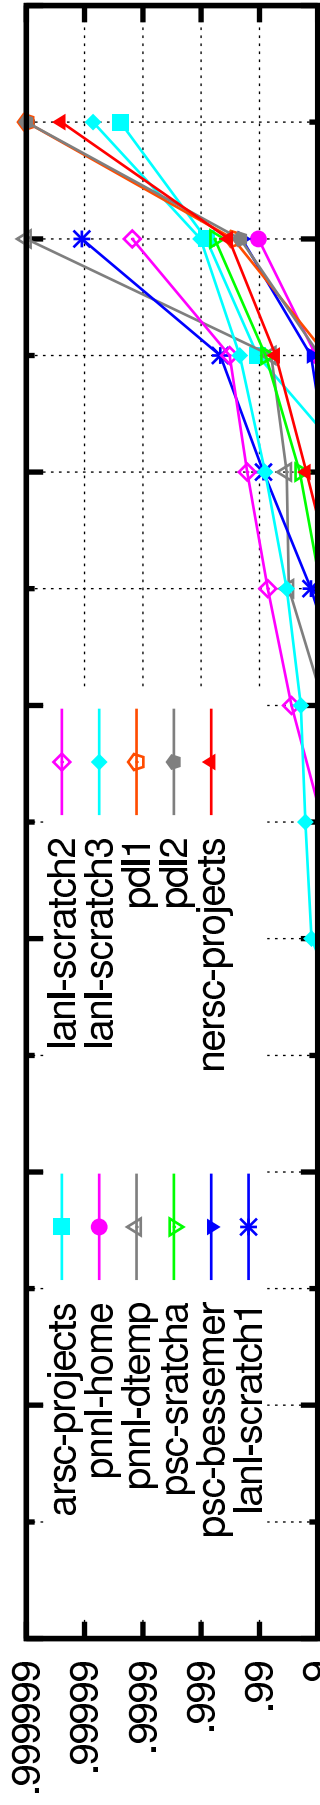

atime-bytes-cdf.eps

atime-files-cdf.epe

fraction of files whose age is less than X

1KD

32D

2D

access time in days

capused-bytes-cdf.eps

capused-files-cdf.eps

ctime-bytes-cdf.eps

file change time in days

cftime-files-cdf.eps

File change time in days

dirents-entries-cdf.eps

dirkb-bytes-cdf.eps

filesize-bytes-cdf.eps

filesize-files-cdf.eps

Irlam93-Satya81-sfs-vu-files-cdf.eps

mtime-bytes-cdf.eps

mtime-files-cdf.eps

neg-bytes-cdf.eps

pos-files-cdf.eps