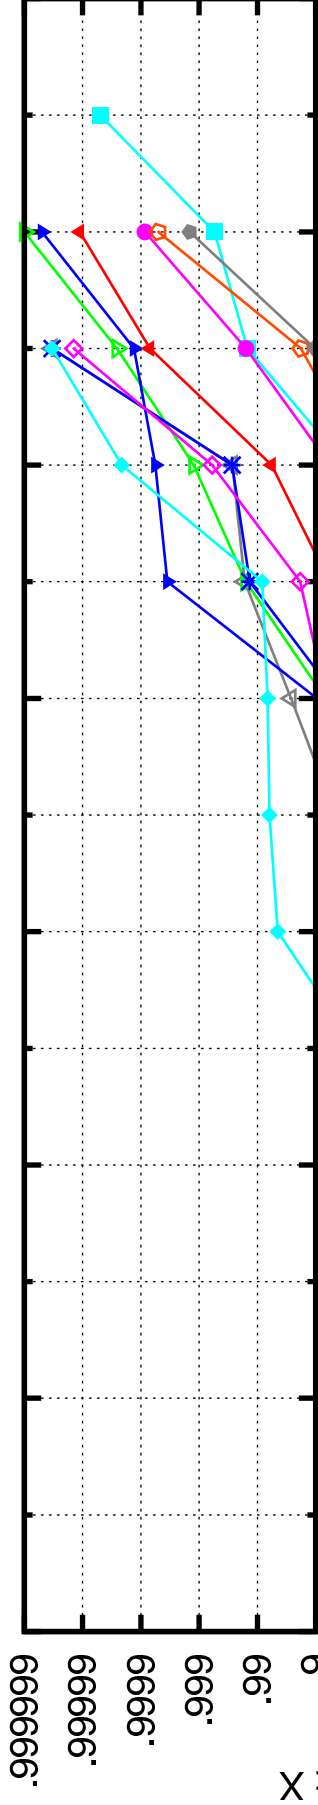

atime-bytes-cdf.eps

atime-files-cdf.epe

fraction of files whose age is less than X

1KD

32D

2D

access time in days

capused-bytes-cdf.eps

capused-files-cdf.eps

ctime-bytes-cdf.eps

file change time in days

cftime-files-cdf.eps

File change time in days

dirents-entries-cdf.eps

dirkb-bytes-cdf.eps

filesize-bytes-cdf.eps

filesize-files-cdf.eps

Irlam93-Satya81-sfs-vu-files-cdf.eps

mtime-bytes-cdf.eps

mtime-files-cdf.eps

neg-bytes-cdf.eps

pos-files-cdf.eps