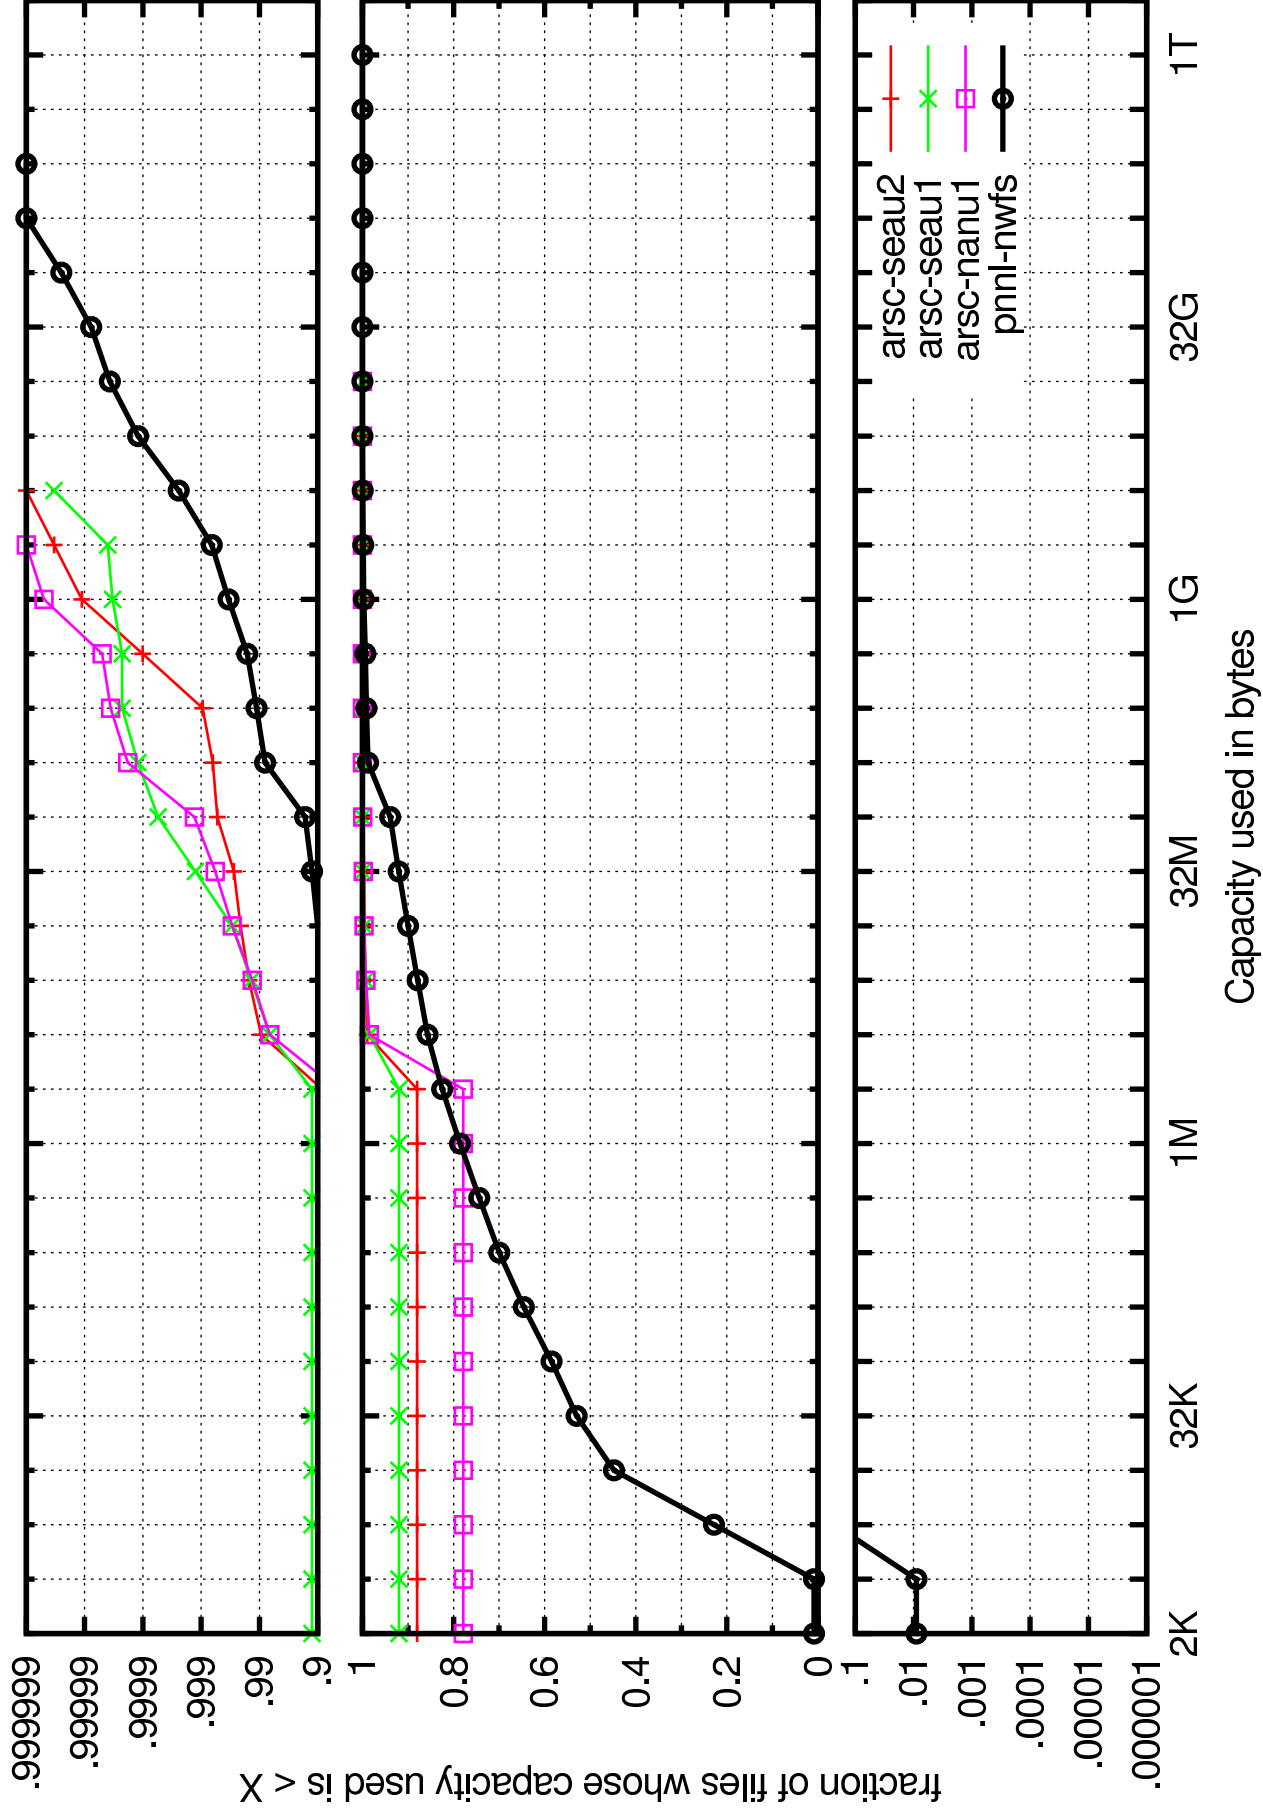

atime-bytes-cdf.ep

atime-files-cdf.ep

capused-files-cdf.ep

citime-bytes-cdf.ep

dirents-dirs-cdf.ep

dirents-entries-cdf.ep

dirkb-bytes-cdf.ep

dirkb-dirs-cdf.ep

filesize-bytes-cdf.eps

filesize-files-cdf.ep

mtime-bytes-cdf.ep

mtime in days

mtime-files-cdf.eps

neg-bytes-cdf.ep

neg-files-cdf.ep

pos-bytes-cdf.eps