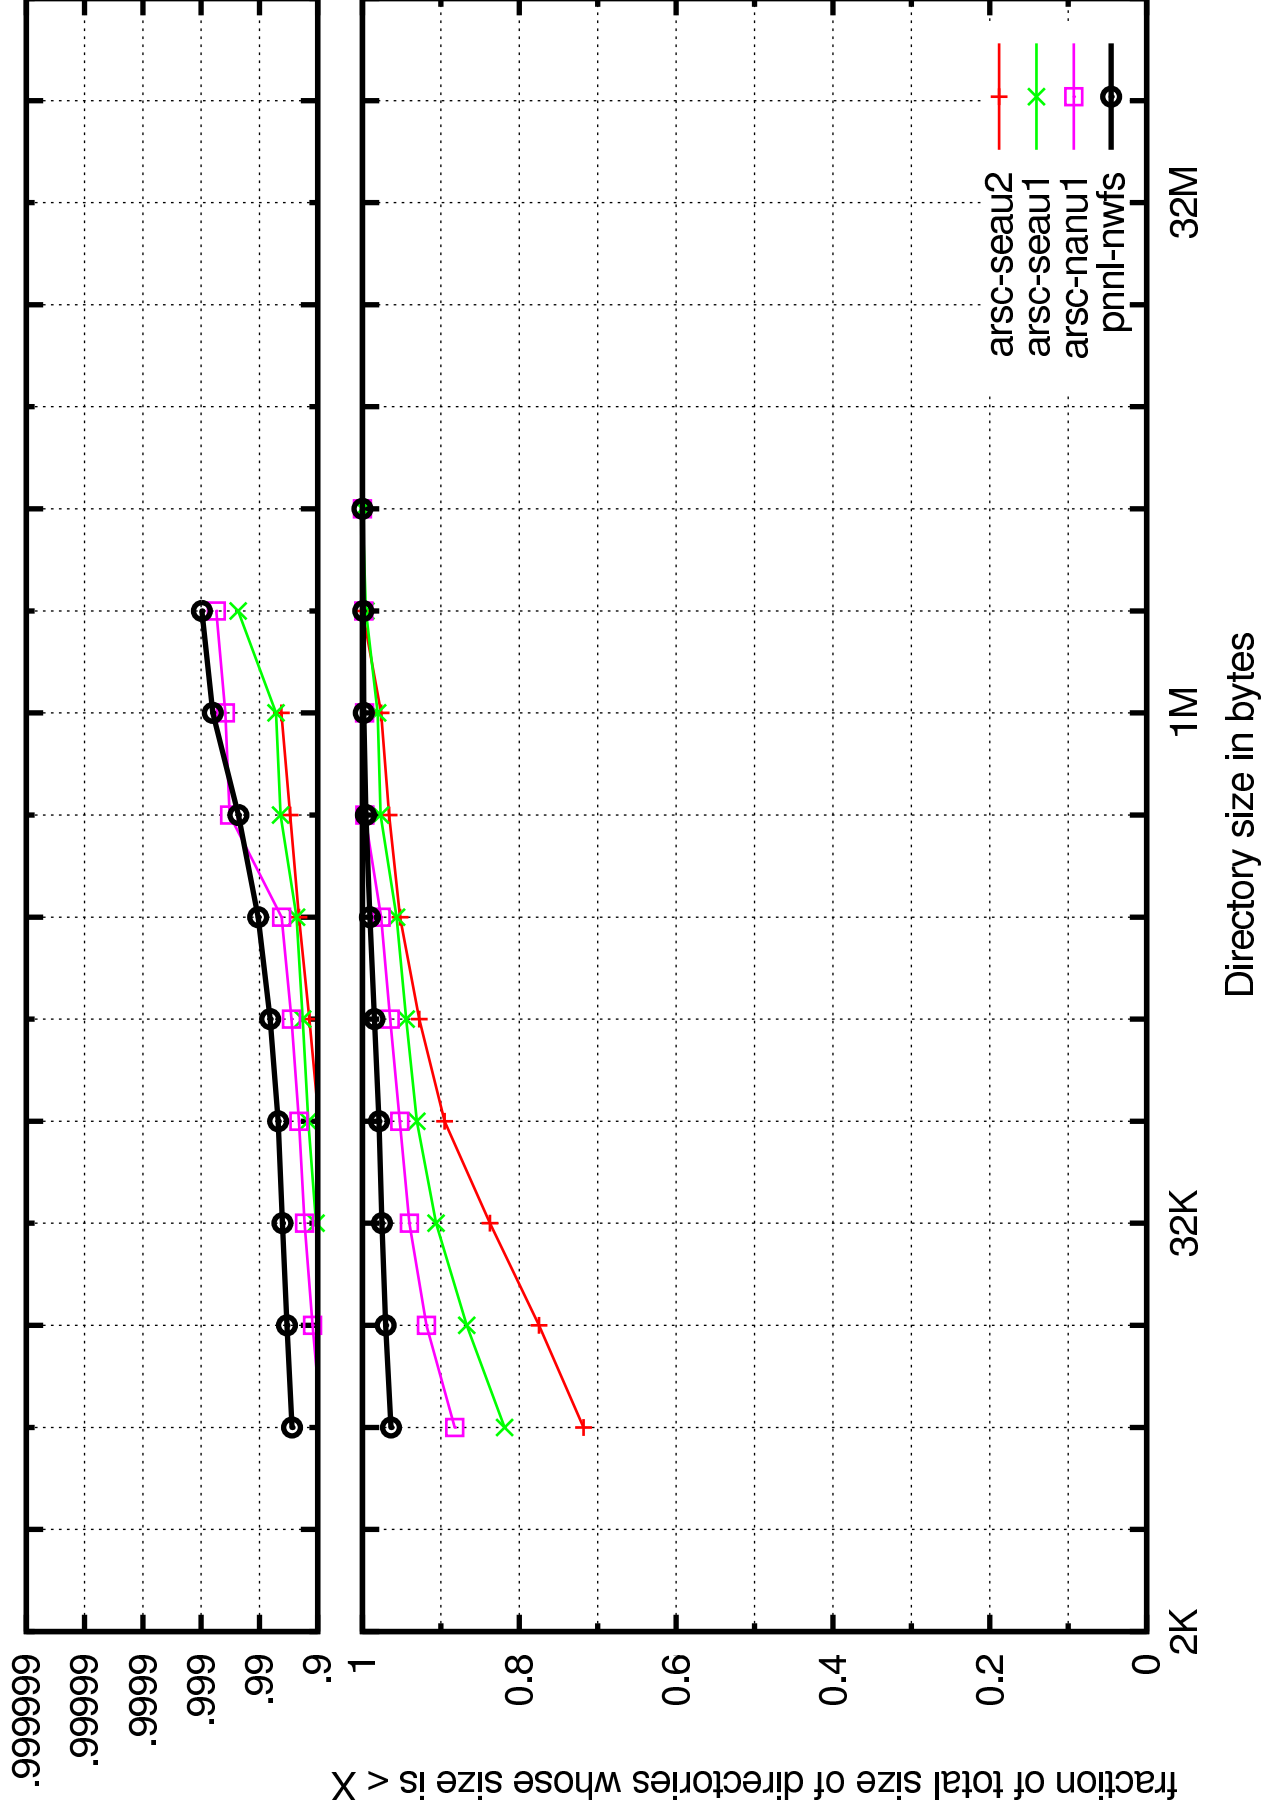

atime-bytes-cdf.ep

atime-files-cdf.ep

capused-files-cdf.ep

citime-bytes-cdf.ep

dirents-dirs-cdf.ep

dirents-entries-cdf.ep

dirkb-bytes-cdf.ep

dirkb-dirs-cdf.ep

filesize-bytes-cdf.eps

filesize-files-cdf.ep

mtime-bytes-cdf.ep

mtime in days

mtime-files-cdf.eps

neg-bytes-cdf.ep

neg-files-cdf.ep

pos-bytes-cdf.eps