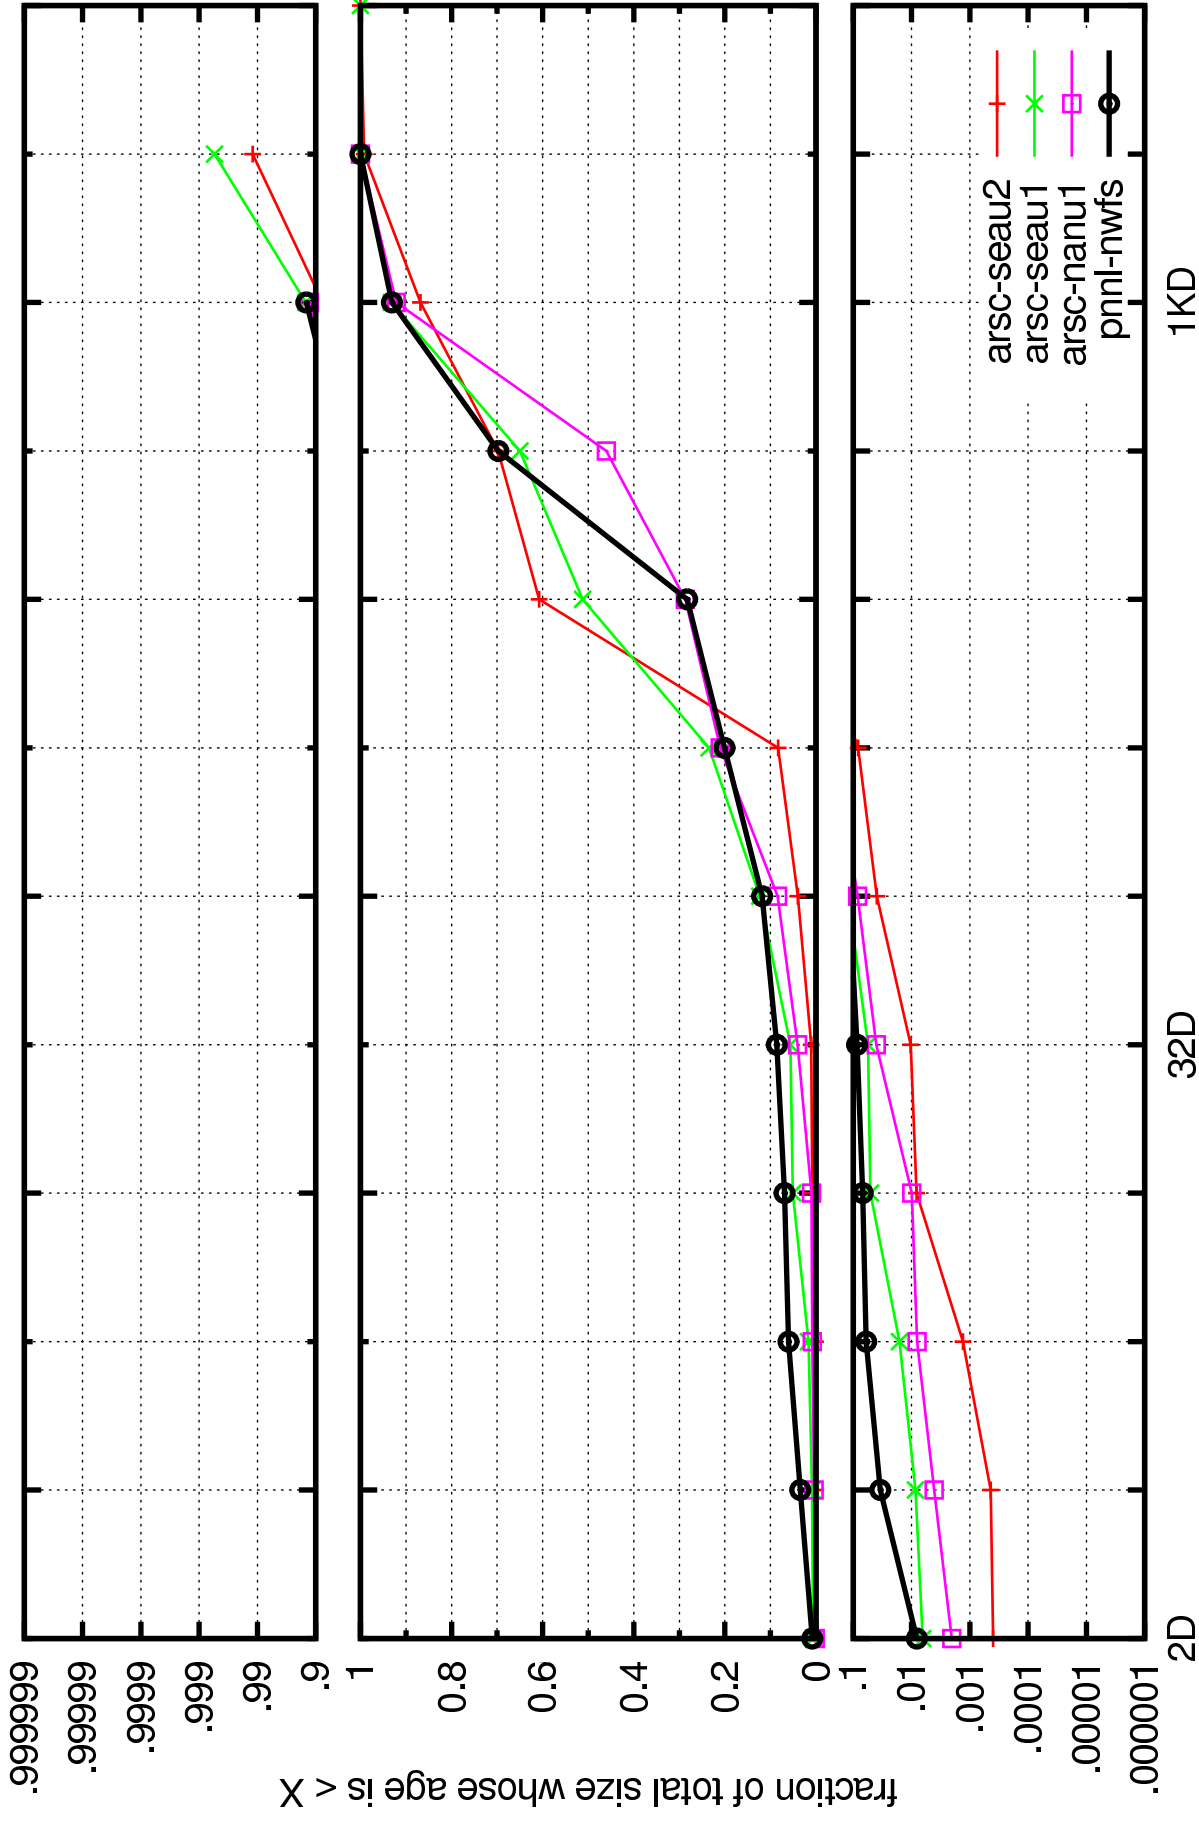

atime-bytes-cdf.ep

atime-files-cdf.ep

capused-files-cdf.ep

citime-bytes-cdf.ep

dirents-dirs-cdf.ep

dirents-entries-cdf.ep

dirkb-bytes-cdf.ep

dirkb-dirs-cdf.ep

filesize-bytes-cdf.eps

filesize-files-cdf.ep

mtime-bytes-cdf.ep

mtime in days

mtime-files-cdf.eps

neg-bytes-cdf.ep

neg-files-cdf.ep

pos-bytes-cdf.eps