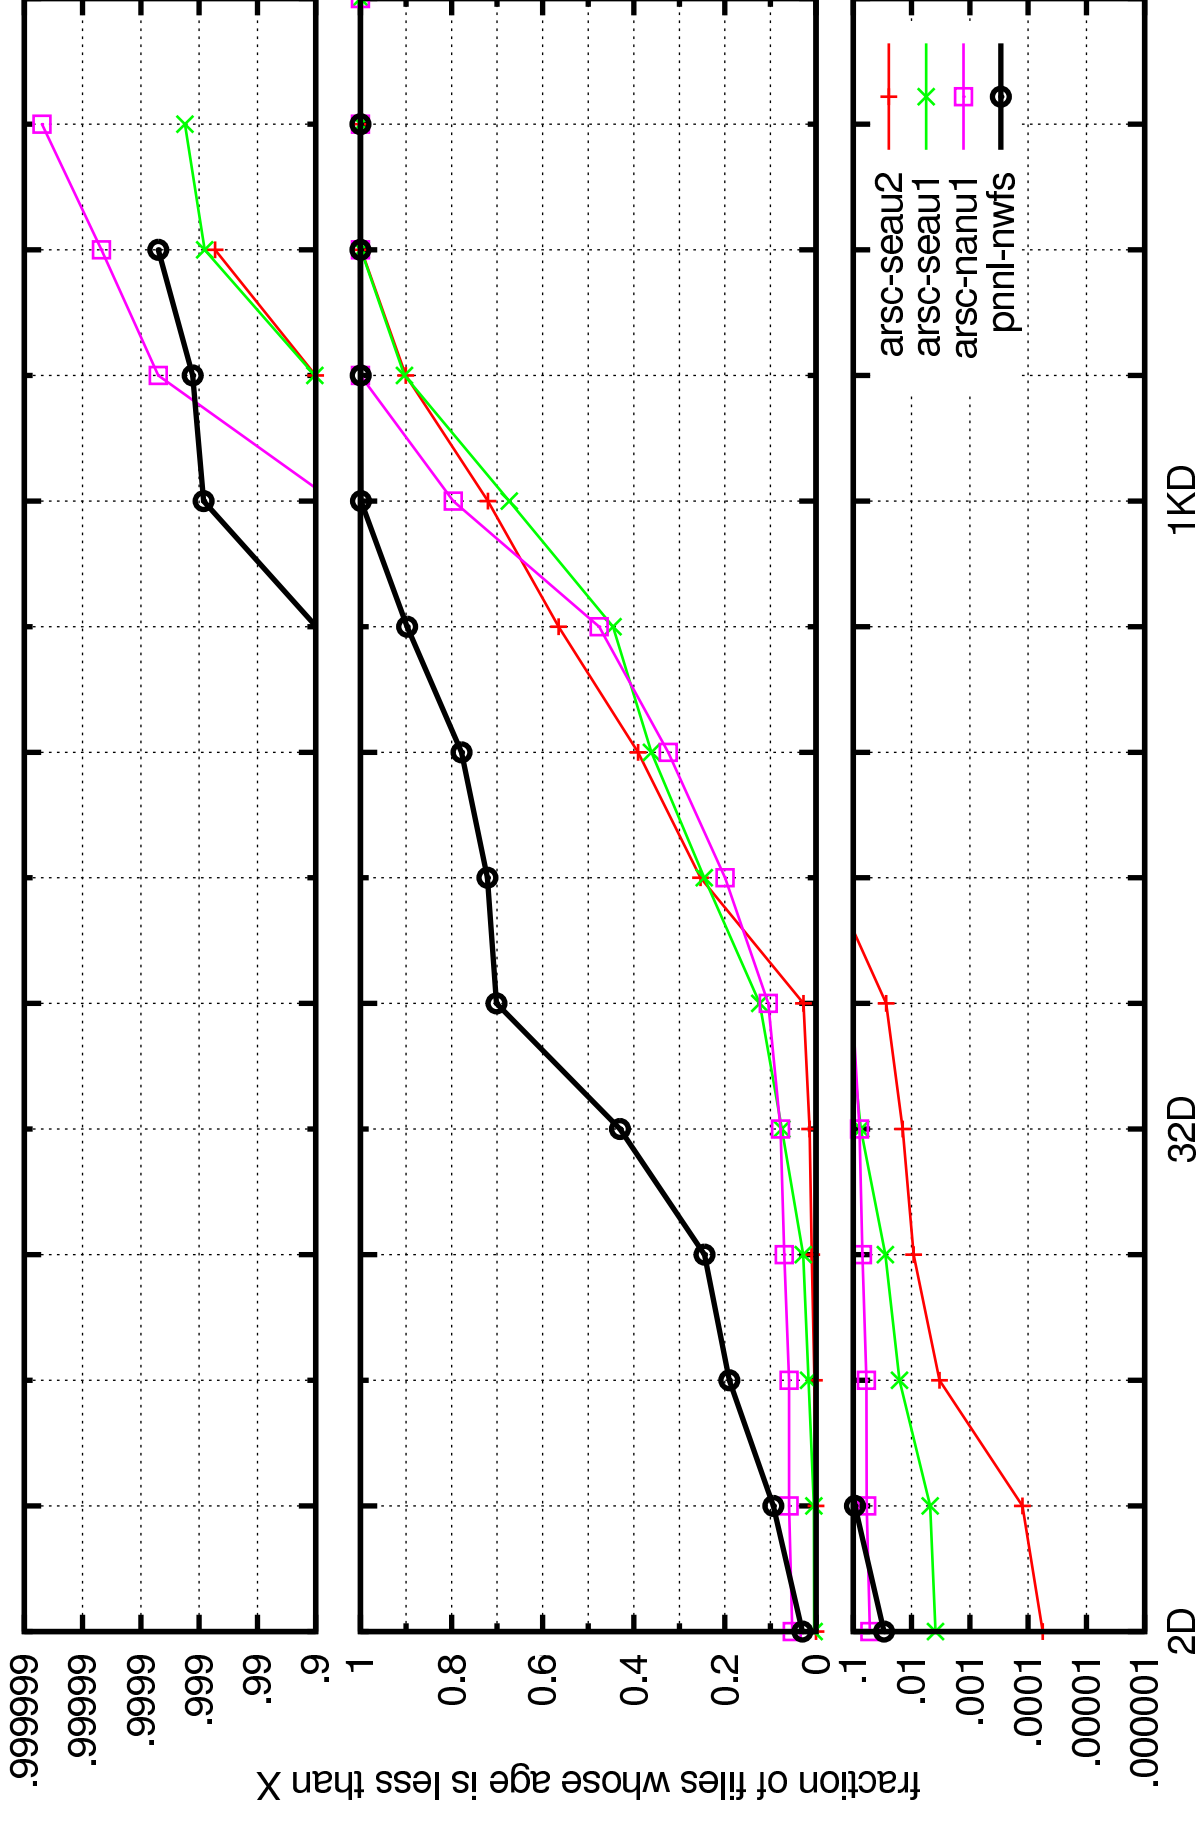

atime-bytes-cdf.ep

atime-files-cdf.ep

capused-files-cdf.ep

citime-bytes-cdf.ep

dirents-dirs-cdf.ep

dirents-entries-cdf.ep

dirkb-bytes-cdf.ep

dirkb-dirs-cdf.ep

filesize-bytes-cdf.eps

filesize-files-cdf.ep

mtime-bytes-cdf.ep

mtime in days

mtime-files-cdf.eps

neg-bytes-cdf.ep

neg-files-cdf.ep

pos-bytes-cdf.eps