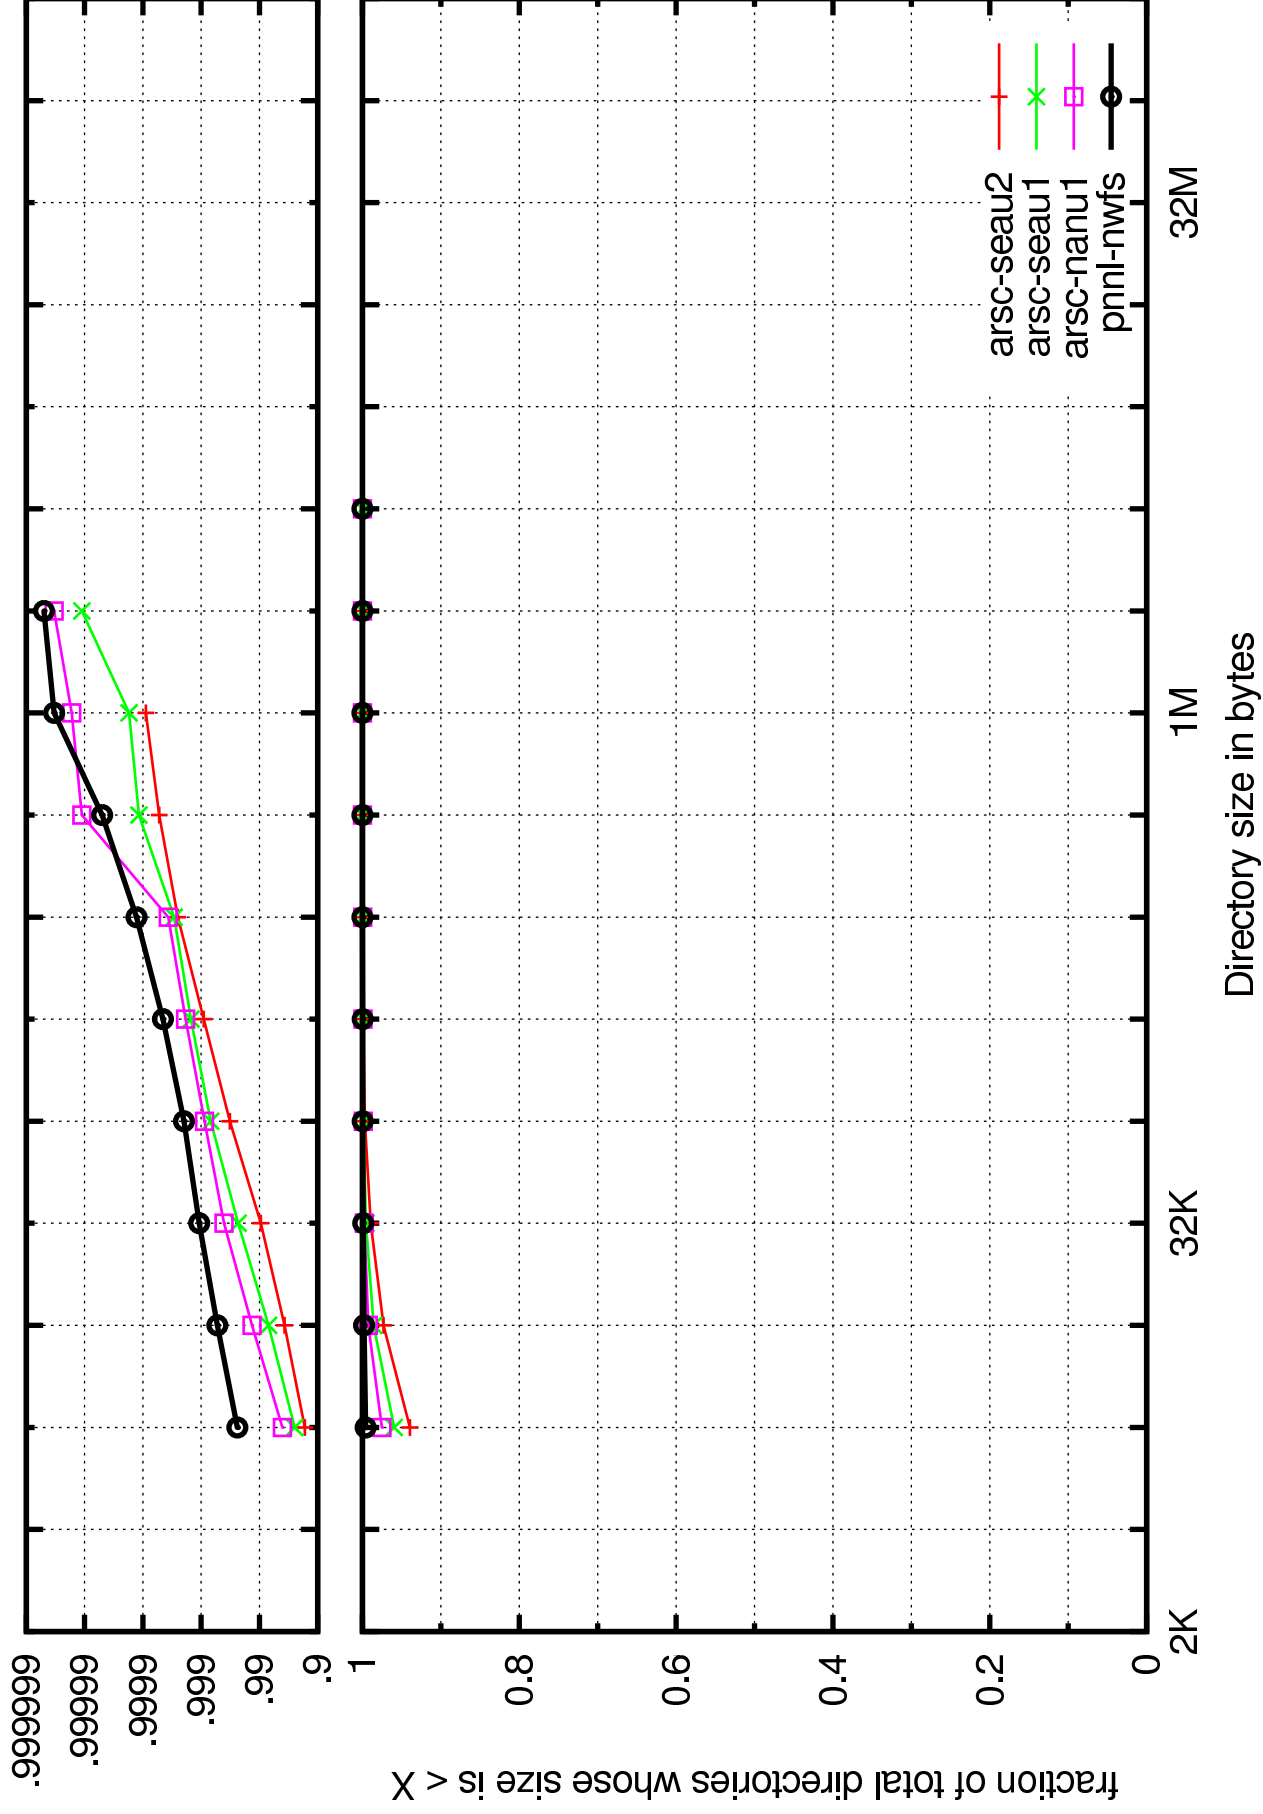

atime-bytes-cdf.ep

atime-files-cdf.ep

capused-files-cdf.ep

citime-bytes-cdf.ep

dirents-dirs-cdf.ep

dirents-entries-cdf.ep

dirkb-bytes-cdf.ep

dirkb-dirs-cdf.ep

filesize-bytes-cdf.eps

filesize-files-cdf.ep

mtime-bytes-cdf.ep

mtime in days

mtime-files-cdf.eps

neg-bytes-cdf.ep

neg-files-cdf.ep

pos-bytes-cdf.eps