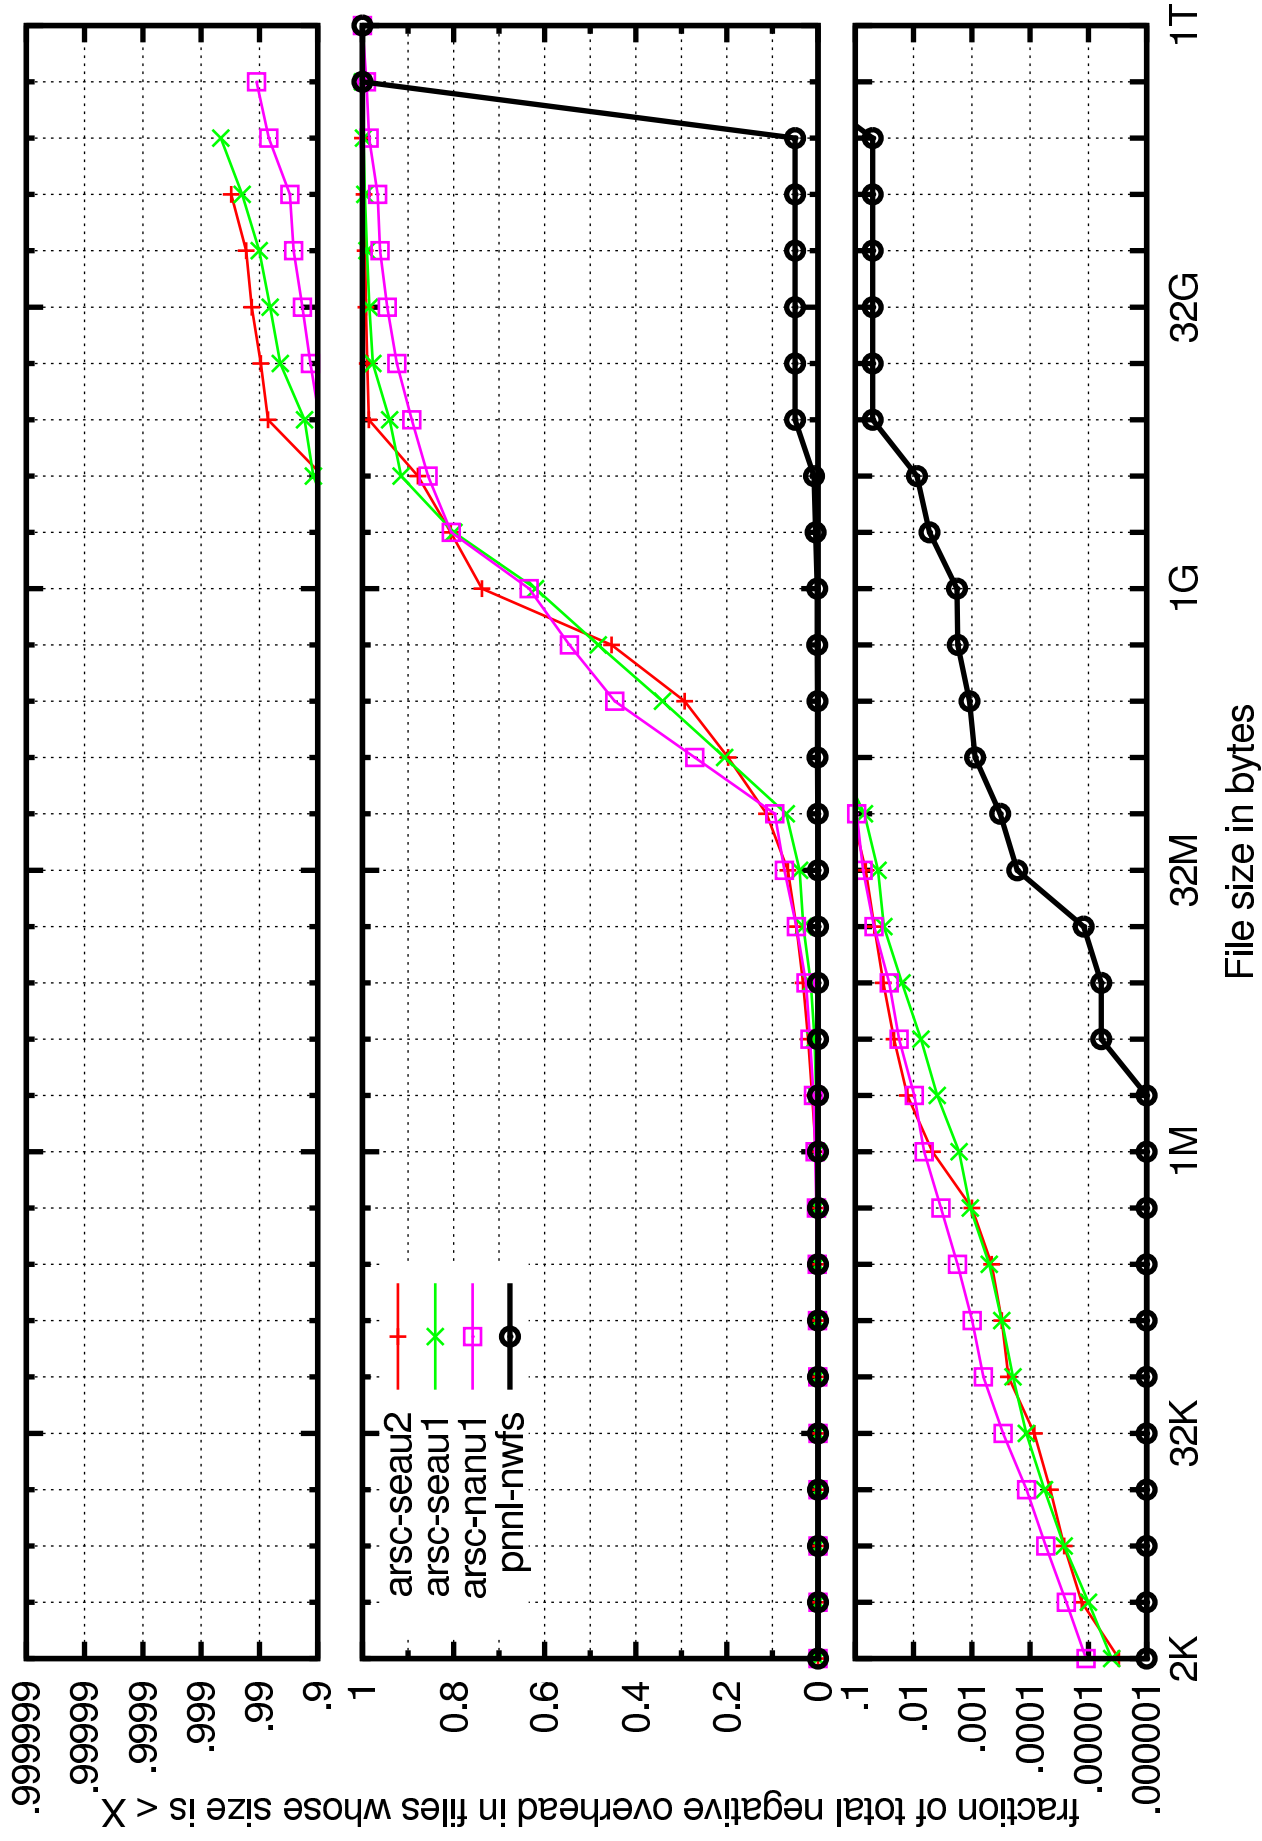

atime-bytes-cdf.ep

atime-files-cdf.ep

capused-files-cdf.ep

citime-bytes-cdf.ep

dirents-dirs-cdf.ep

dirents-entries-cdf.ep

dirkb-bytes-cdf.ep

dirkb-dirs-cdf.ep

filesize-bytes-cdf.eps

filesize-files-cdf.ep

mtime-bytes-cdf.ep

mtime in days

mtime-files-cdf.eps

neg-bytes-cdf.ep

neg-files-cdf.ep

pos-bytes-cdf.eps