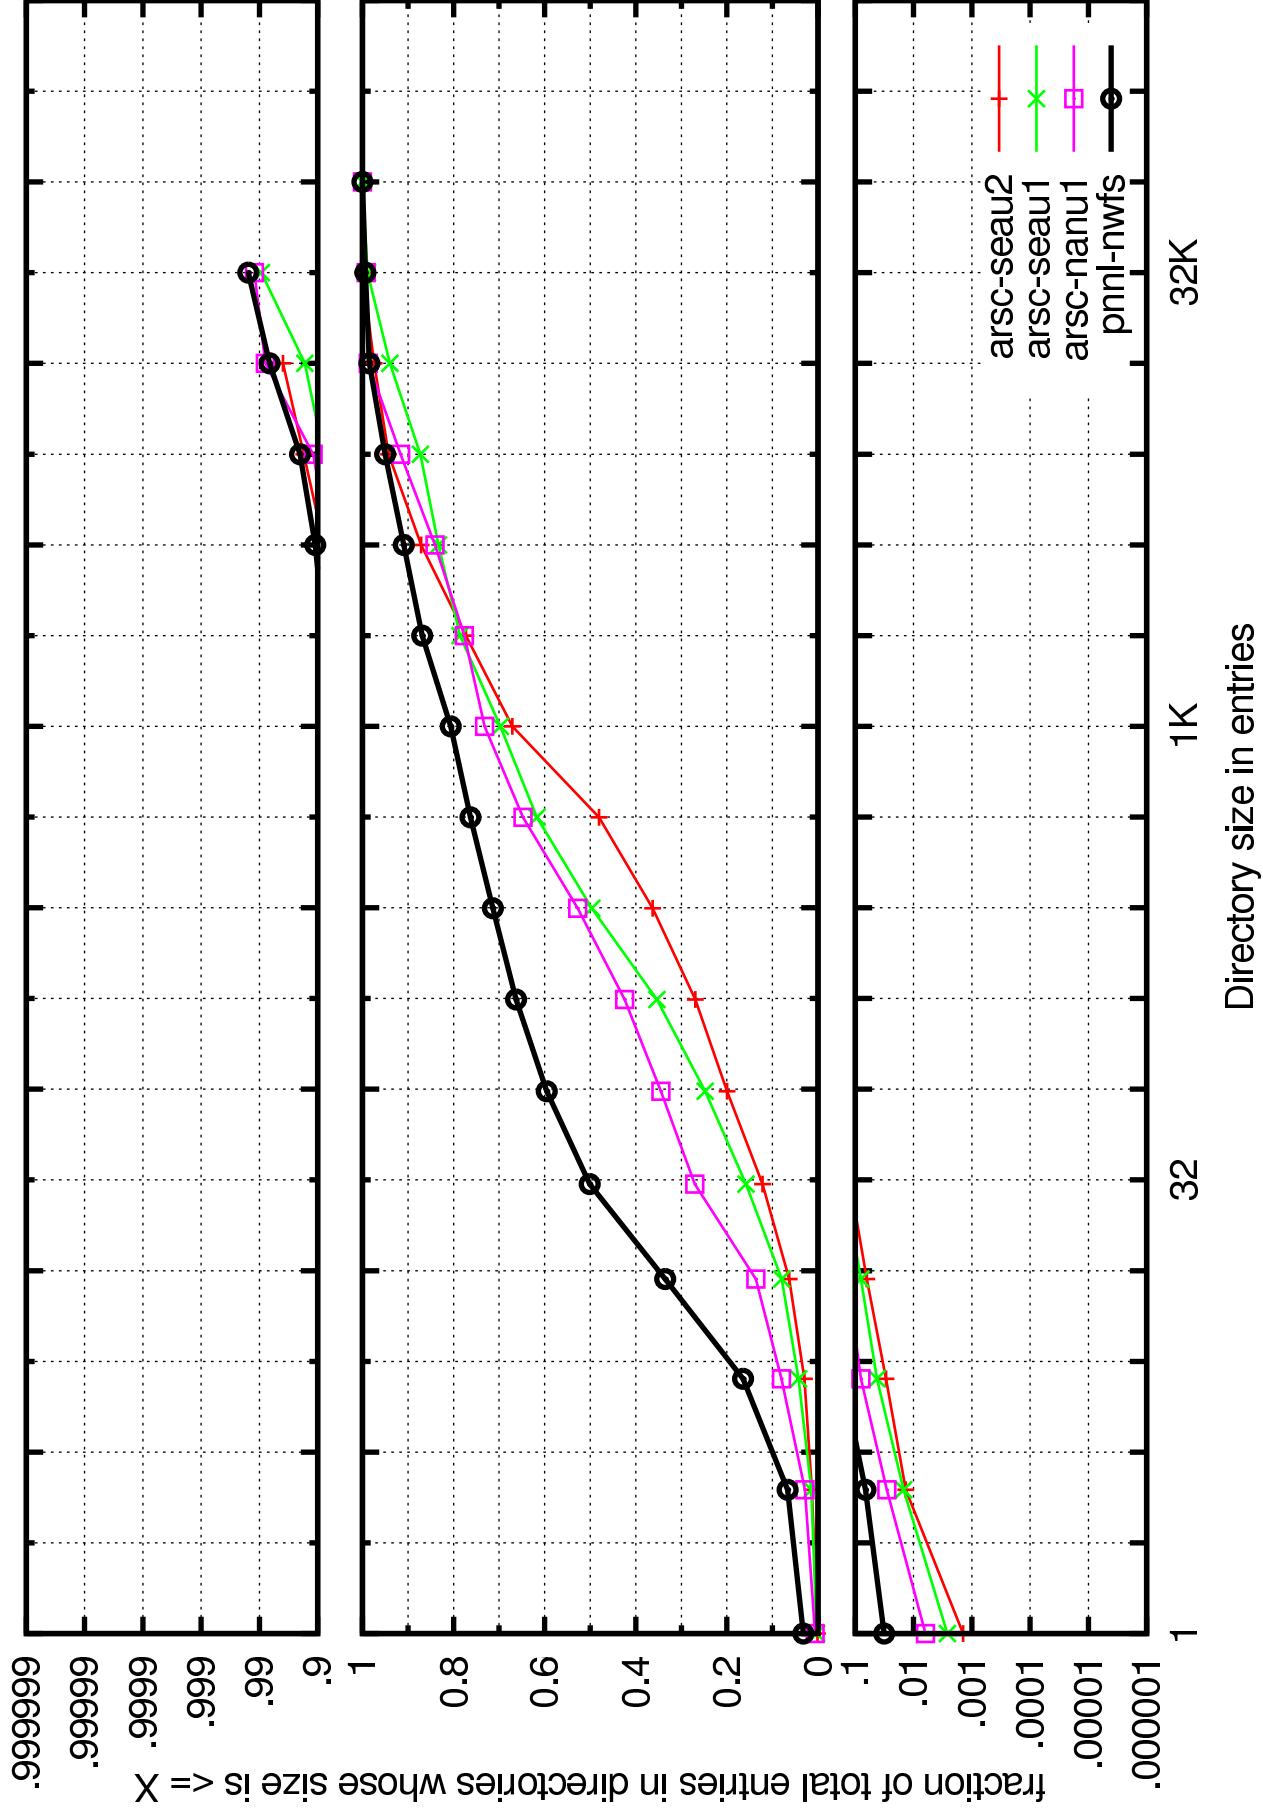

atime-bytes-cdf.ep

atime-files-cdf.ep

capused-files-cdf.ep

citime-bytes-cdf.ep

dirents-dirs-cdf.ep

dirents-entries-cdf.ep

dirkb-bytes-cdf.ep

dirkb-dirs-cdf.ep

filesize-bytes-cdf.eps

filesize-files-cdf.ep

mtime-bytes-cdf.ep

mtime in days

mtime-files-cdf.eps

neg-bytes-cdf.ep

neg-files-cdf.ep

pos-bytes-cdf.eps