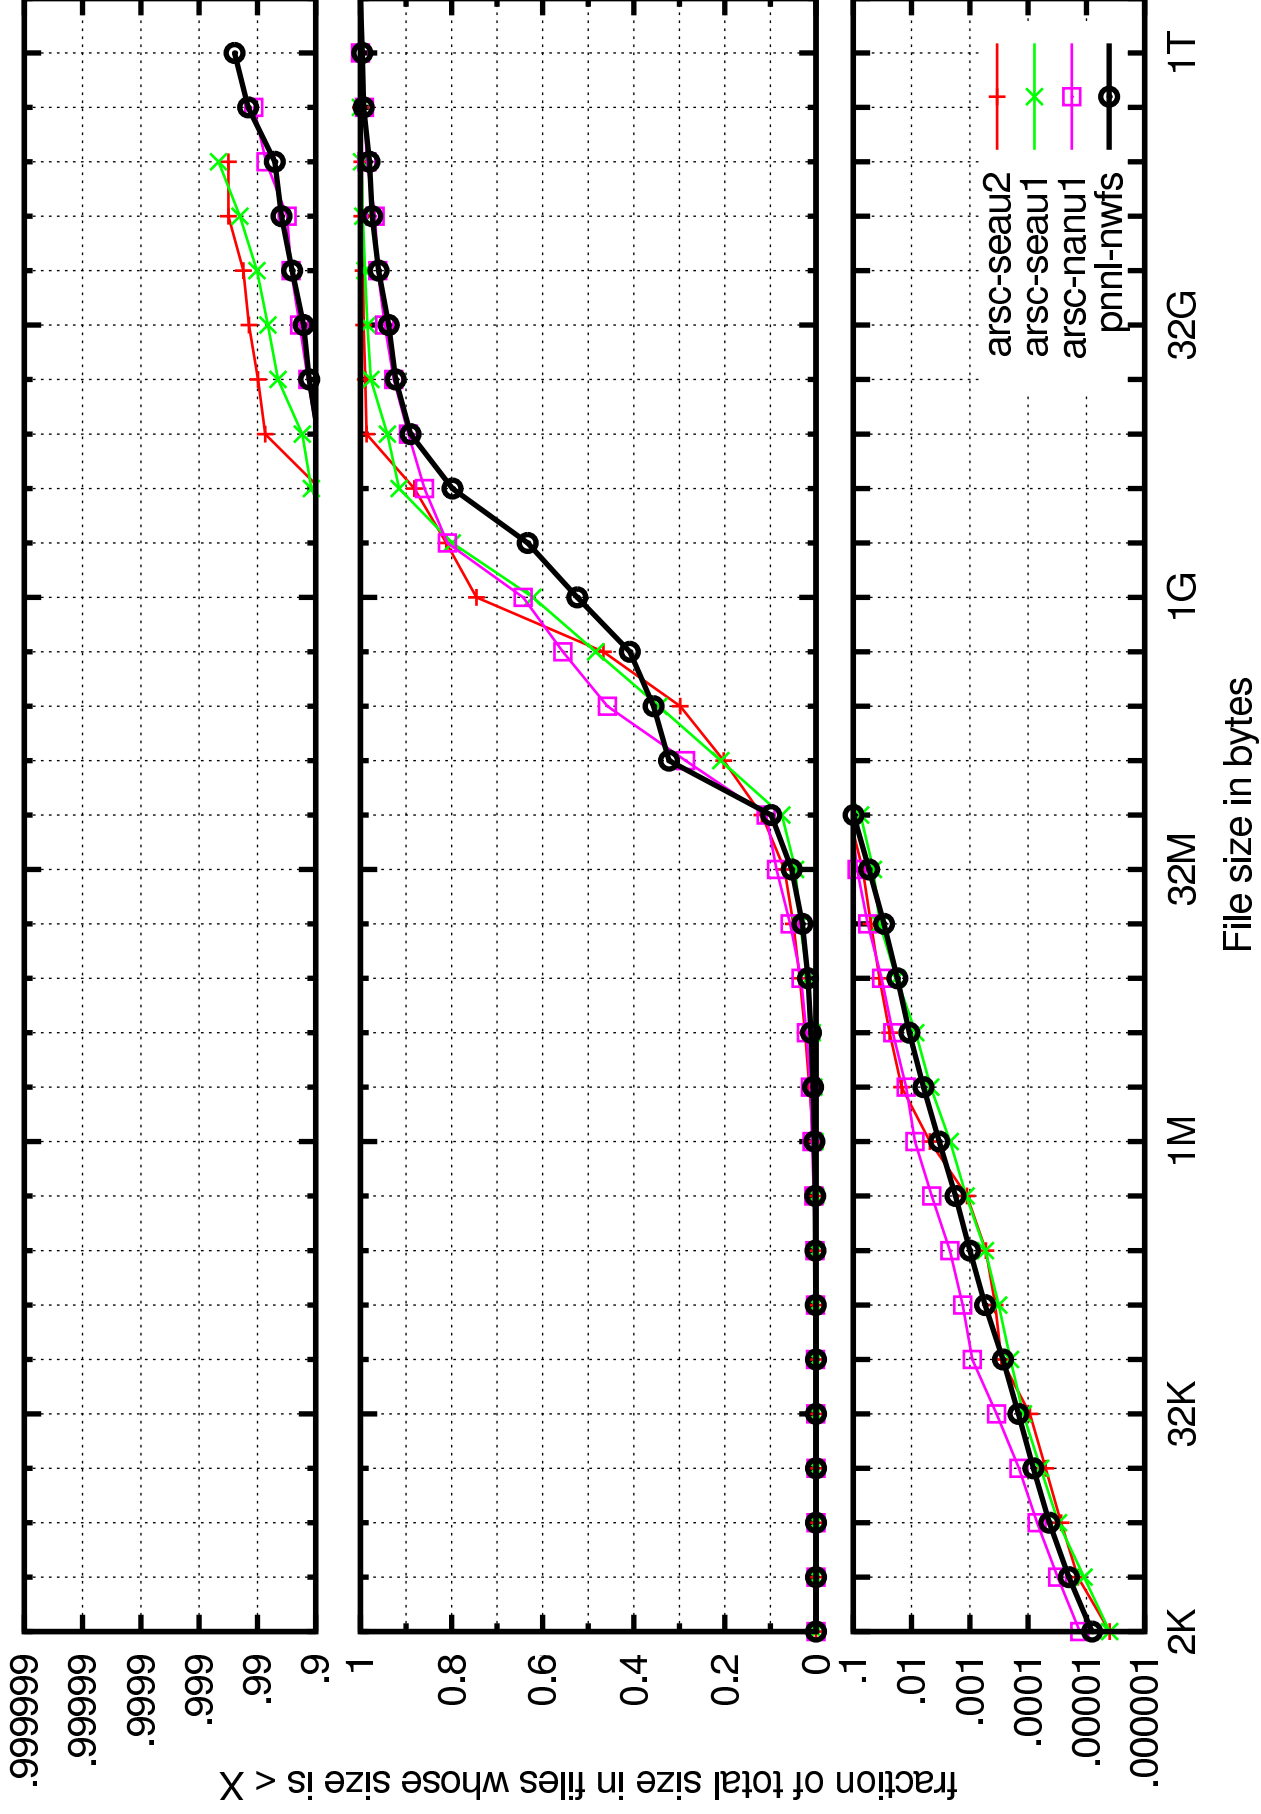

atime-bytes-cdf.ep

atime-files-cdf.ep

capused-files-cdf.ep

citime-bytes-cdf.ep

dirents-dirs-cdf.ep

dirents-entries-cdf.ep

dirkb-bytes-cdf.ep

dirkb-dirs-cdf.ep

filesize-bytes-cdf.eps

filesize-files-cdf.ep

mtime-bytes-cdf.ep

mtime in days

mtime-files-cdf.eps

neg-bytes-cdf.ep

neg-files-cdf.ep

pos-bytes-cdf.eps