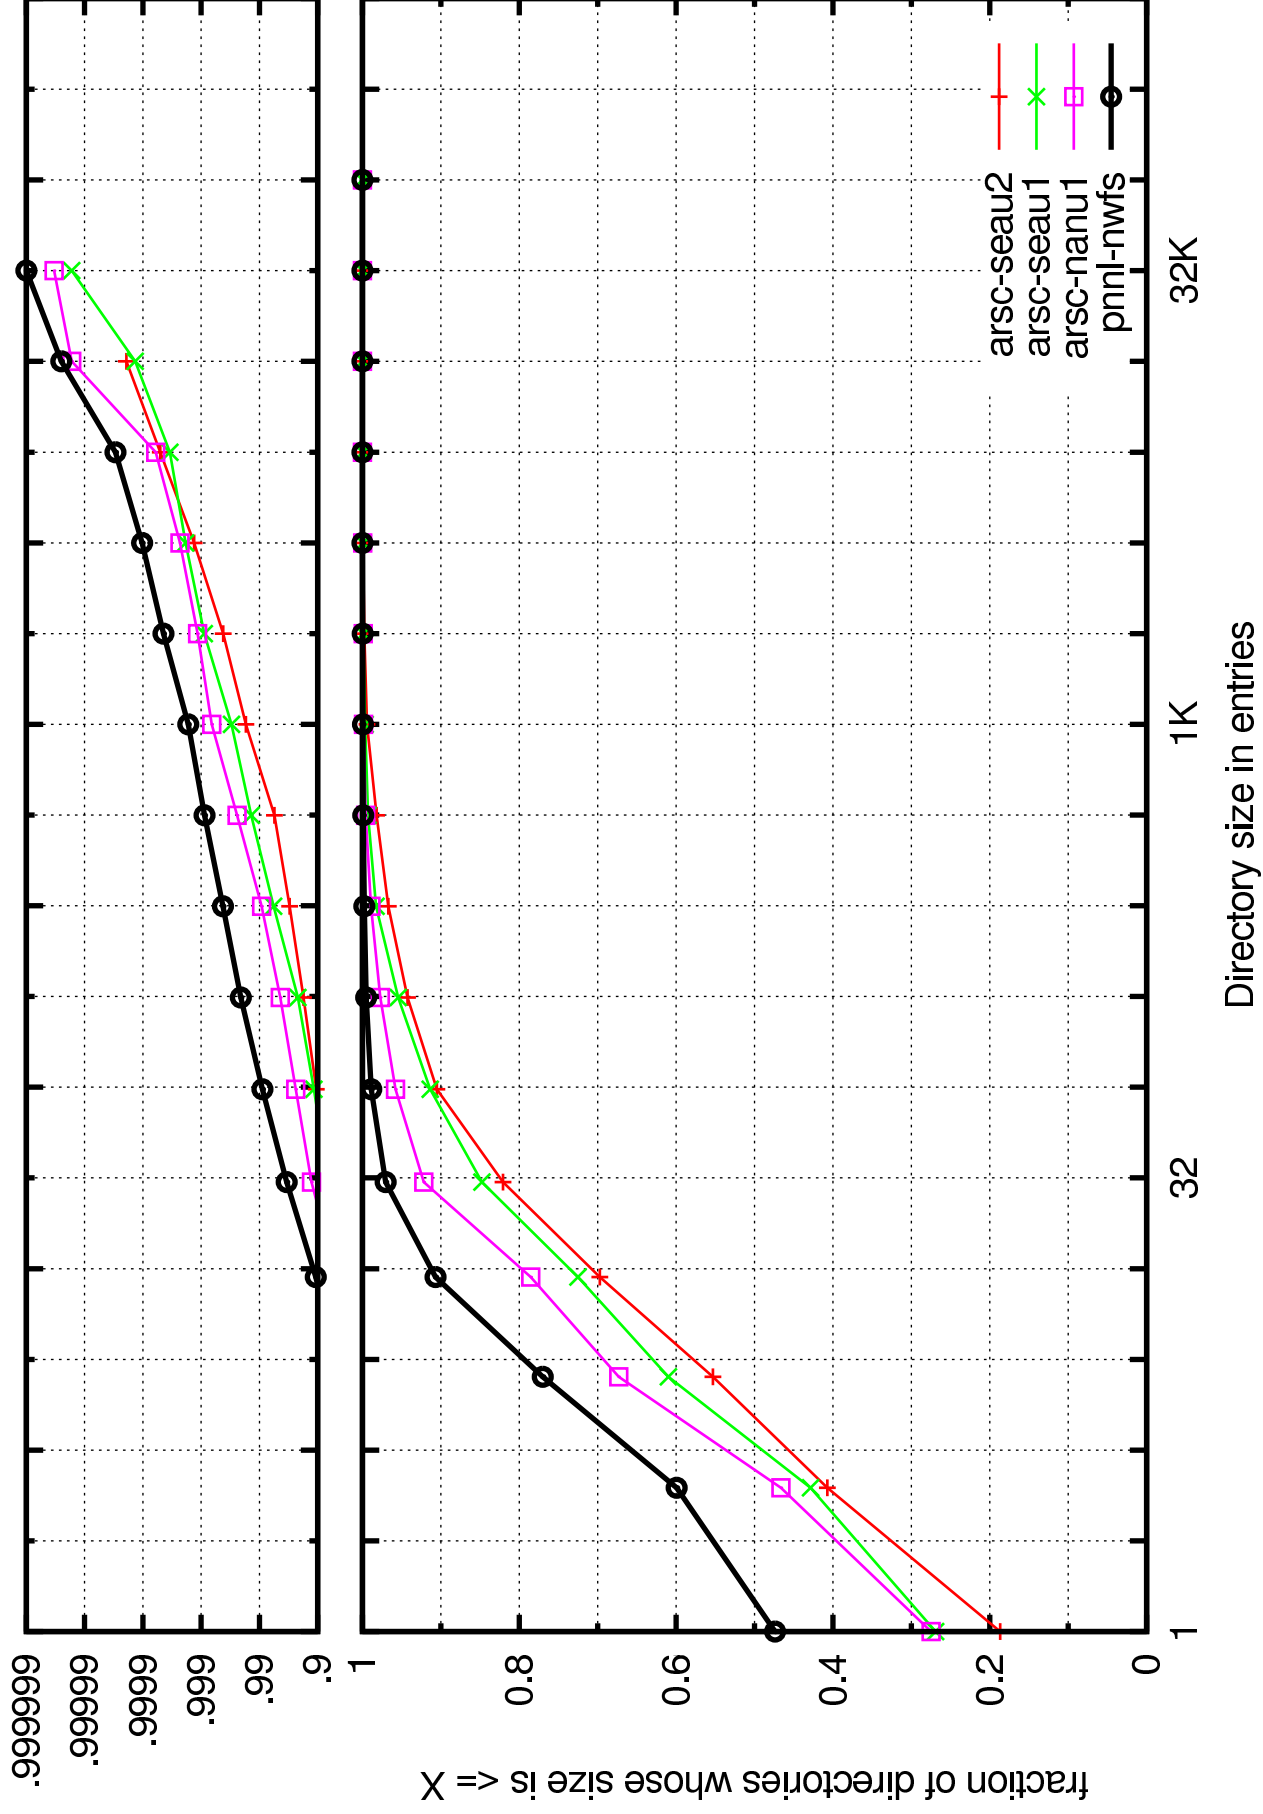

atime-bytes-cdf.ep

atime-files-cdf.ep

capused-files-cdf.ep

citime-bytes-cdf.ep

dirents-dirs-cdf.ep

dirents-entries-cdf.ep

dirkb-bytes-cdf.ep

dirkb-dirs-cdf.ep