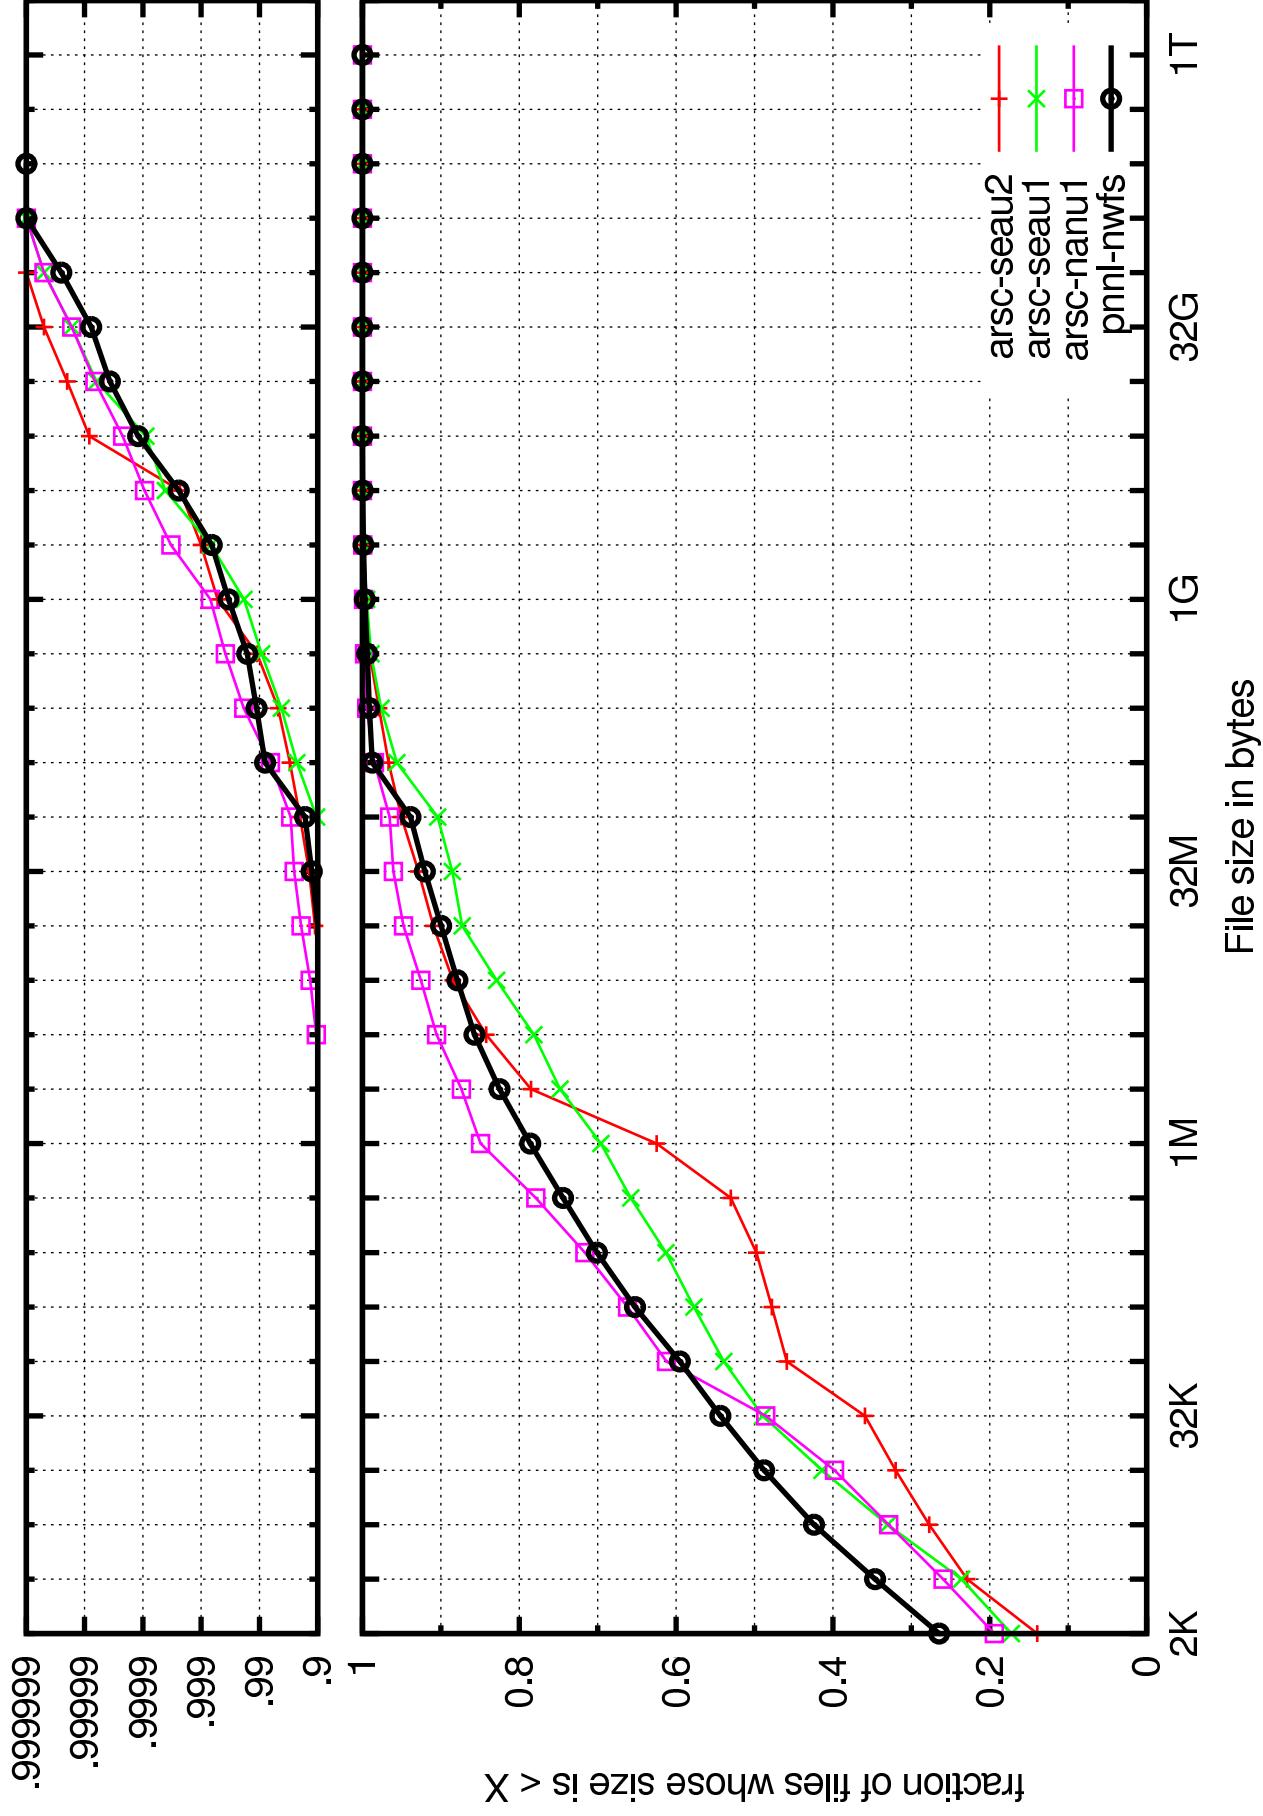

atime-bytes-cdf.ep

atime-files-cdf.ep

capused-files-cdf.ep

citime-bytes-cdf.ep

dirents-dirs-cdf.ep

dirents-entries-cdf.ep

dirkb-bytes-cdf.ep

dirkb-dirs-cdf.ep

filesize-bytes-cdf.eps

filesize-files-cdf.ep

mtime-bytes-cdf.ep

mtime in days

mtime-files-cdf.eps

neg-bytes-cdf.ep

neg-files-cdf.ep

pos-bytes-cdf.eps