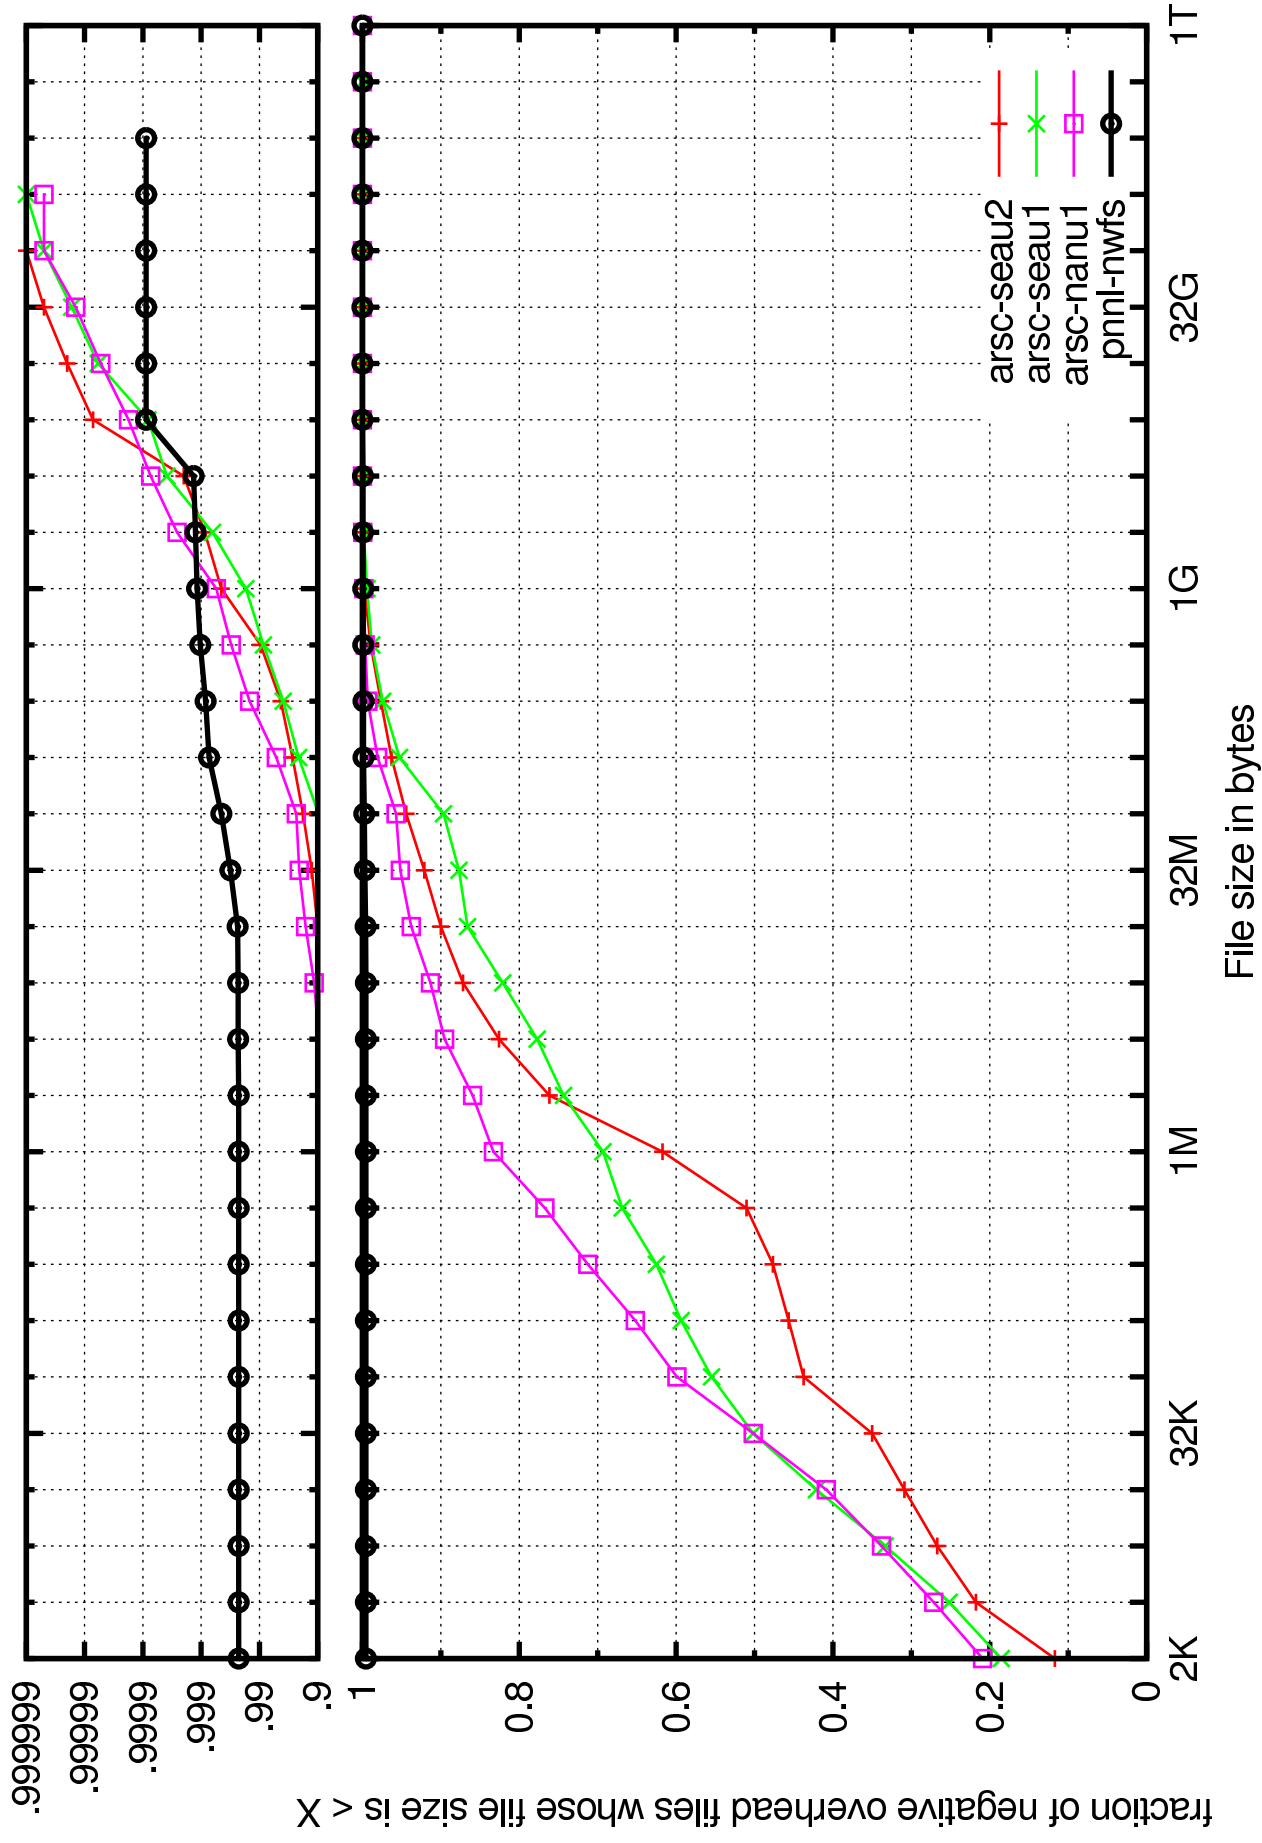

atime-bytes-cdf.ep

atime-files-cdf.ep

capused-files-cdf.ep

citime-bytes-cdf.ep

dirents-dirs-cdf.ep

dirents-entries-cdf.ep

dirkb-bytes-cdf.ep

dirkb-dirs-cdf.ep

filesize-bytes-cdf.eps

filesize-files-cdf.ep

mtime-bytes-cdf.ep

mtime in days

mtime-files-cdf.eps

neg-bytes-cdf.ep

neg-files-cdf.ep

pos-bytes-cdf.eps